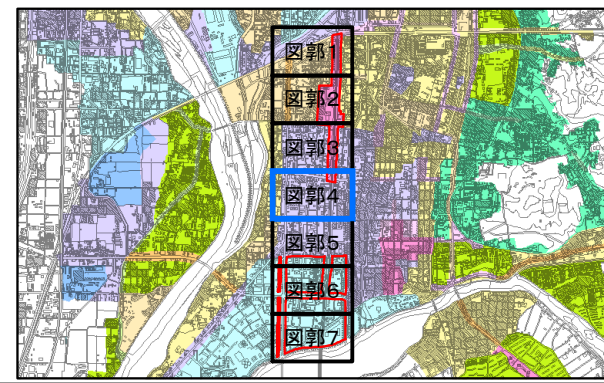

京都都市計画(京都国際文化観光都市建設計画)  
 用途地域の変更(京都市決定) 計画図(縮尺1/2,500)  
 図郭4 【らくなん進都(鴨川以南)】

現行の20m第5種高度地区又は31m高度地区については、それぞれ、31m第3種高度地区又は31m第1種高度地区に変更しますが、本計画図においては、現行のまま表記しております。

- 凡例
- 変更箇所
  - 第一種低層住居専用地域
  - 第二種低層住居専用地域
  - 第一種中高層住居専用地域
  - 第二種中高層住居専用地域
  - 第一種住居地域
  - 第二種住居地域
  - 準住居地域
  - 近隣商業地域
  - 商業地域
  - 準工業地域
  - 工業地域
  - 工業専用地域