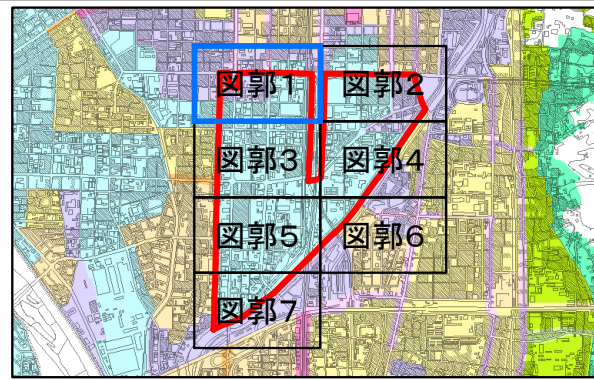

京都都市計画(京都国際文化観光都市建設計画)  
 用途地域の変更(京都市決定) 計画図(縮尺1/2,500)  
 図郭1 【らくなん進都(鴨川以北)】

現行の20m第5種高度地区又は31m高度地区については、それぞれ、31m第3種高度地区又は31m第1種高度地区に変更しますが、本計画図においては、現行のまま表記しております。

凡例

- [Red outline] 変更箇所
- [Orange] 準住居地域
- [Green] 第一種低層住居専用地域
- [Pink] 近隣商業地域
- [Light Green] 第二種低層住居専用地域
- [Purple] 商業地域
- [Yellow-Green] 第一種中高層住居専用地域
- [Light Purple] 準工業地域
- [Light Green] 第二種中高層住居専用地域
- [Light Blue] 工業地域
- [Yellow] 第一種住居地域
- [Dark Blue] 工業専用地域
- [Orange] 第二種住居地域