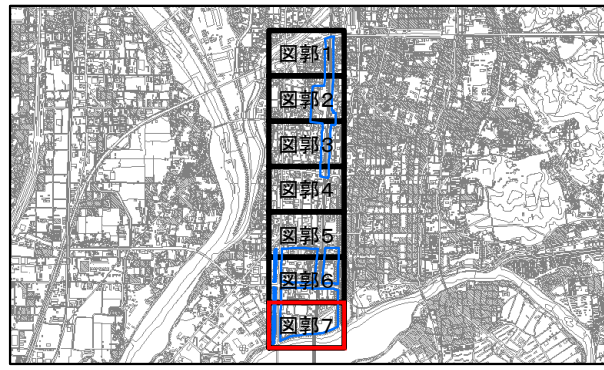

京都市計画(京都国際文化観光都市建設計画)
 特別用途地区の変更(京都市決定) 計画図(縮尺1/2,500)
 図郭7 【らくなん進都(鴨川以南)】

凡例

-  変更箇所
-  第一種地区
-  第二種地区
-  第三種地区
-  第四種地区

N