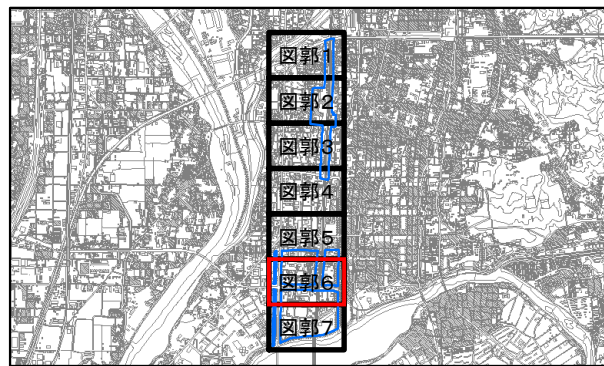

京都市計画(京都国際文化観光都市建設計画)
 特別用途地区の変更(京都市決定) 計画図(縮尺1/2,500)
 図郭6 【らくなん進都(鴨川以南)】

凡例

-  変更箇所
-  第一種地区
-  第二種地区
-  第三種地区
-  第四種地区