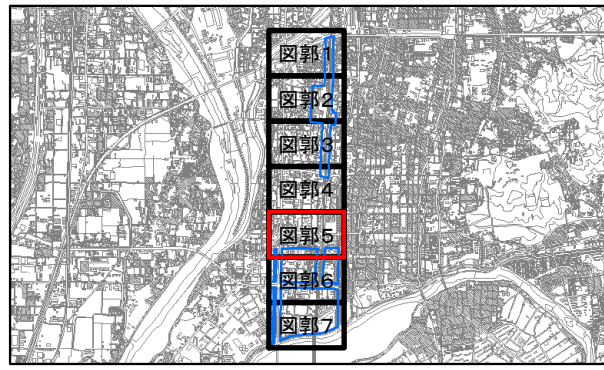

京都市計画(京都国際文化観光都市建設計画)
 特別用途地区の変更(京都市決定) 計画図(縮尺1/2,500)
 図郭5 【らくなん進都(鴨川以南)】

凡例

-  変更箇所
-  第一種地区
-  第二種地区
-  第三種地区
-  第四種地区