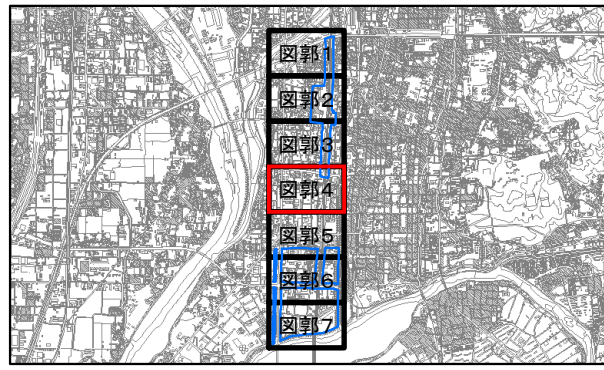

京都市計画(京都国際文化観光都市建設計画)
 特別用途地区の変更(京都市決定) 計画図(縮尺1/2,500)
 図郭4 【らくなん進都(鴨川以南)】

凡例

- 変更箇所
- 第一種地区
- 第二種地区
- 第三種地区
- 第四種地区