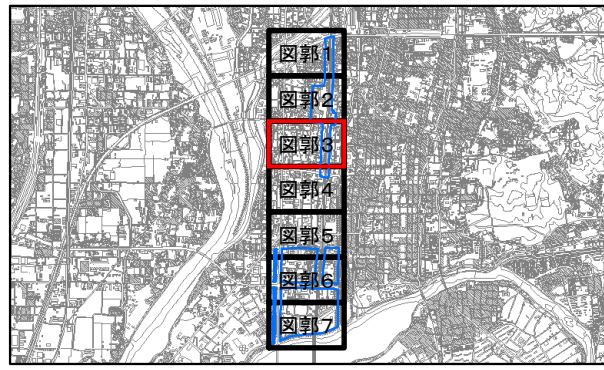

京都市計画(京都国際文化観光都市建設計画)
 特別用途地区の変更(京都市決定) 計画図(縮尺1/2,500)
 図郭3 【らくなん進都(鴨川以南)】

凡例

- 変更箇所
- 第一種地区
- 第二種地区
- 第三種地区
- 第四種地区