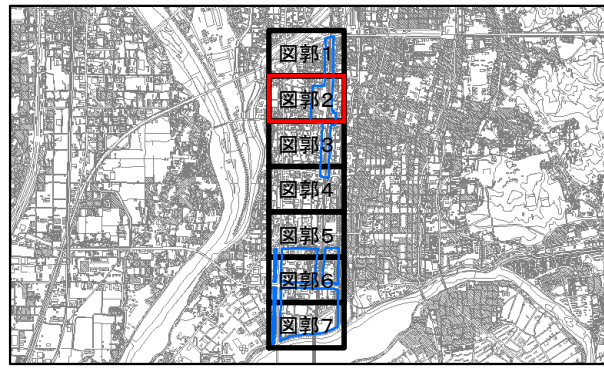

京都市計画(京都国際文化観光都市建設計画)
 特別用途地区の変更(京都市決定) 計画図(縮尺1/2,500)
 図郭2 【らくなん進都(鴨川以南)】

凡例

- 変更箇所
- 第一種地区
- 第二種地区
- 第三種地区
- 第四種地区