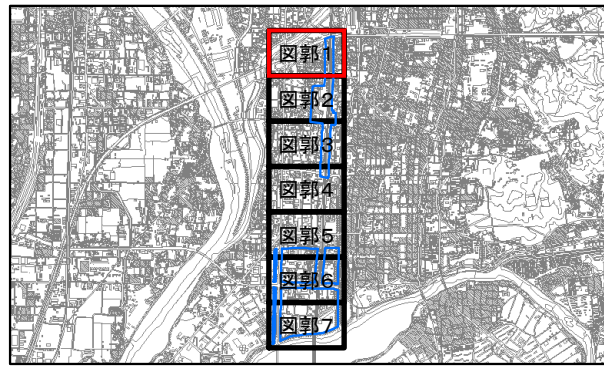

京都市計画(京都国際文化観光都市建設計画)  
 特別用途地区の変更(京都市決定) 計画図(縮尺1/2,500)  
 図郭1 【らくなん進都(鴨川以南)】

凡例

- 変更箇所
- 第一種地区
- 第二種地区
- 第三種地区
- 第四種地区

N