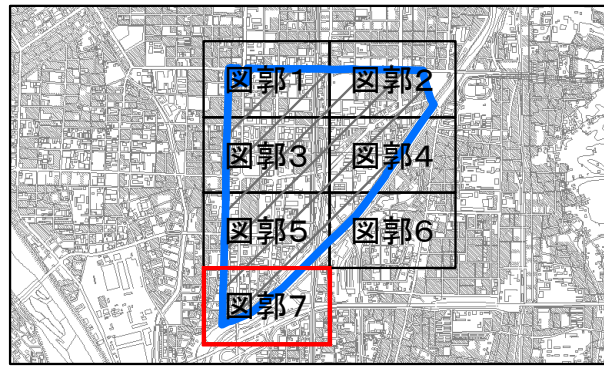

京都市計画(京都国際文化観光都市建設計画)
 特別用途地区の変更(京都市決定) 計画図(縮尺1/2,500)
 図郭7 【らくなん進都(鴨川以北)】

凡例

- 変更箇所
- 第一種地区
- 第二種地区
- 第三種地区
- 第四種地区