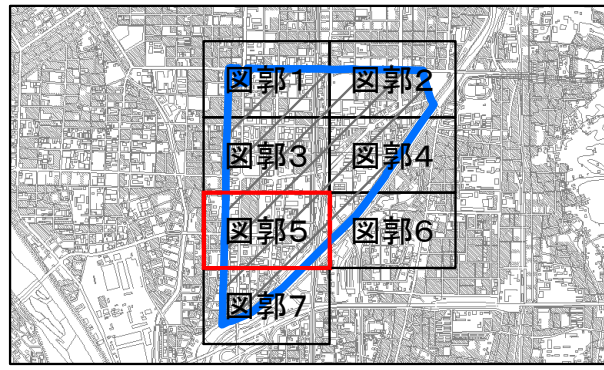

京都市計画(京都国際文化観光都市建設計画)  
 特別用途地区の変更(京都市決定) 計画図(縮尺1/2,500)  
 図郭5 【らくなん進都(鴨川以北)】

凡例

- 変更箇所
- 第一種地区
- 第二種地区
- 第三種地区
- 第四種地区