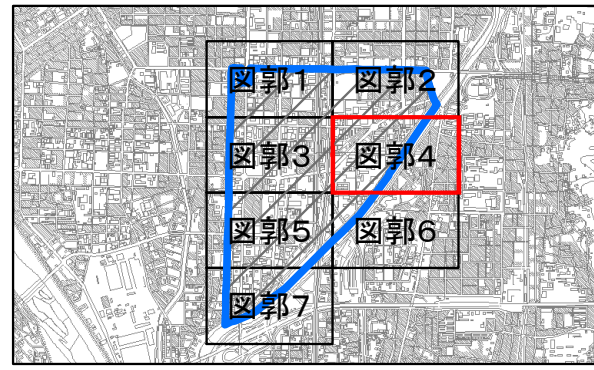

京都都市計画(京都国際文化観光都市建設計画)
 特別用途地区の変更(京都市決定) 計画図(縮尺1/2,500)
 図郭4 【らくなん進都(鴨川以北)】

凡例

- 変更箇所
- 第一種地区
- 第二種地区
- 第三種地区
- 第四種地区