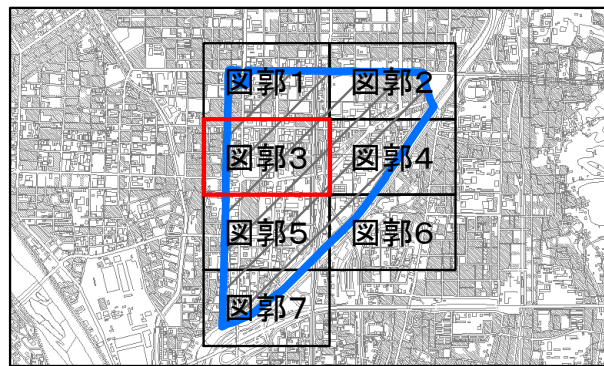

京都市計画(京都国際文化観光都市建設計画)
 特別用途地区の変更(京都市決定) 計画図(縮尺1/2,500)
 図郭3 【らくなん進都(鴨川以北)】

凡例

-  変更箇所
-  第一種地区
-  第二種地区
-  第三種地区
-  第四種地区