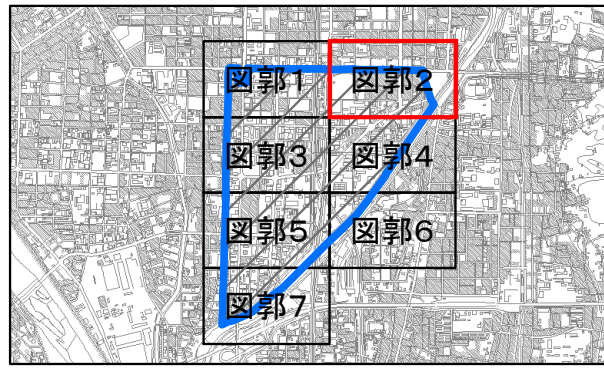

京都市計画(京都国際文化観光都市建設計画)
 特別用途地区の変更(京都市決定) 計画図(縮尺1/2,500)
 図郭2 【らくなん進都(鴨川以北)】

凡例

- 変更箇所
- 第一種地区
- 第二種地区
- 第三種地区
- 第四種地区