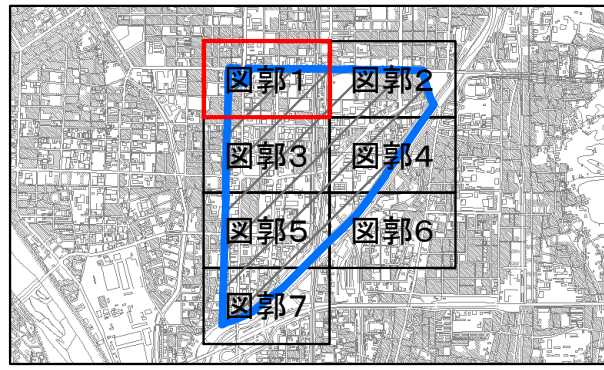

京都市計画(京都国際文化観光都市建設計画)  
 特別用途地区の変更(京都市決定) 計画図(縮尺1/2,500)  
 図郭1 【らくなん進都(鴨川以北)】

凡例

- 変更箇所
- 第一種地区
- 第二種地区
- 第三種地区
- 第四種地区