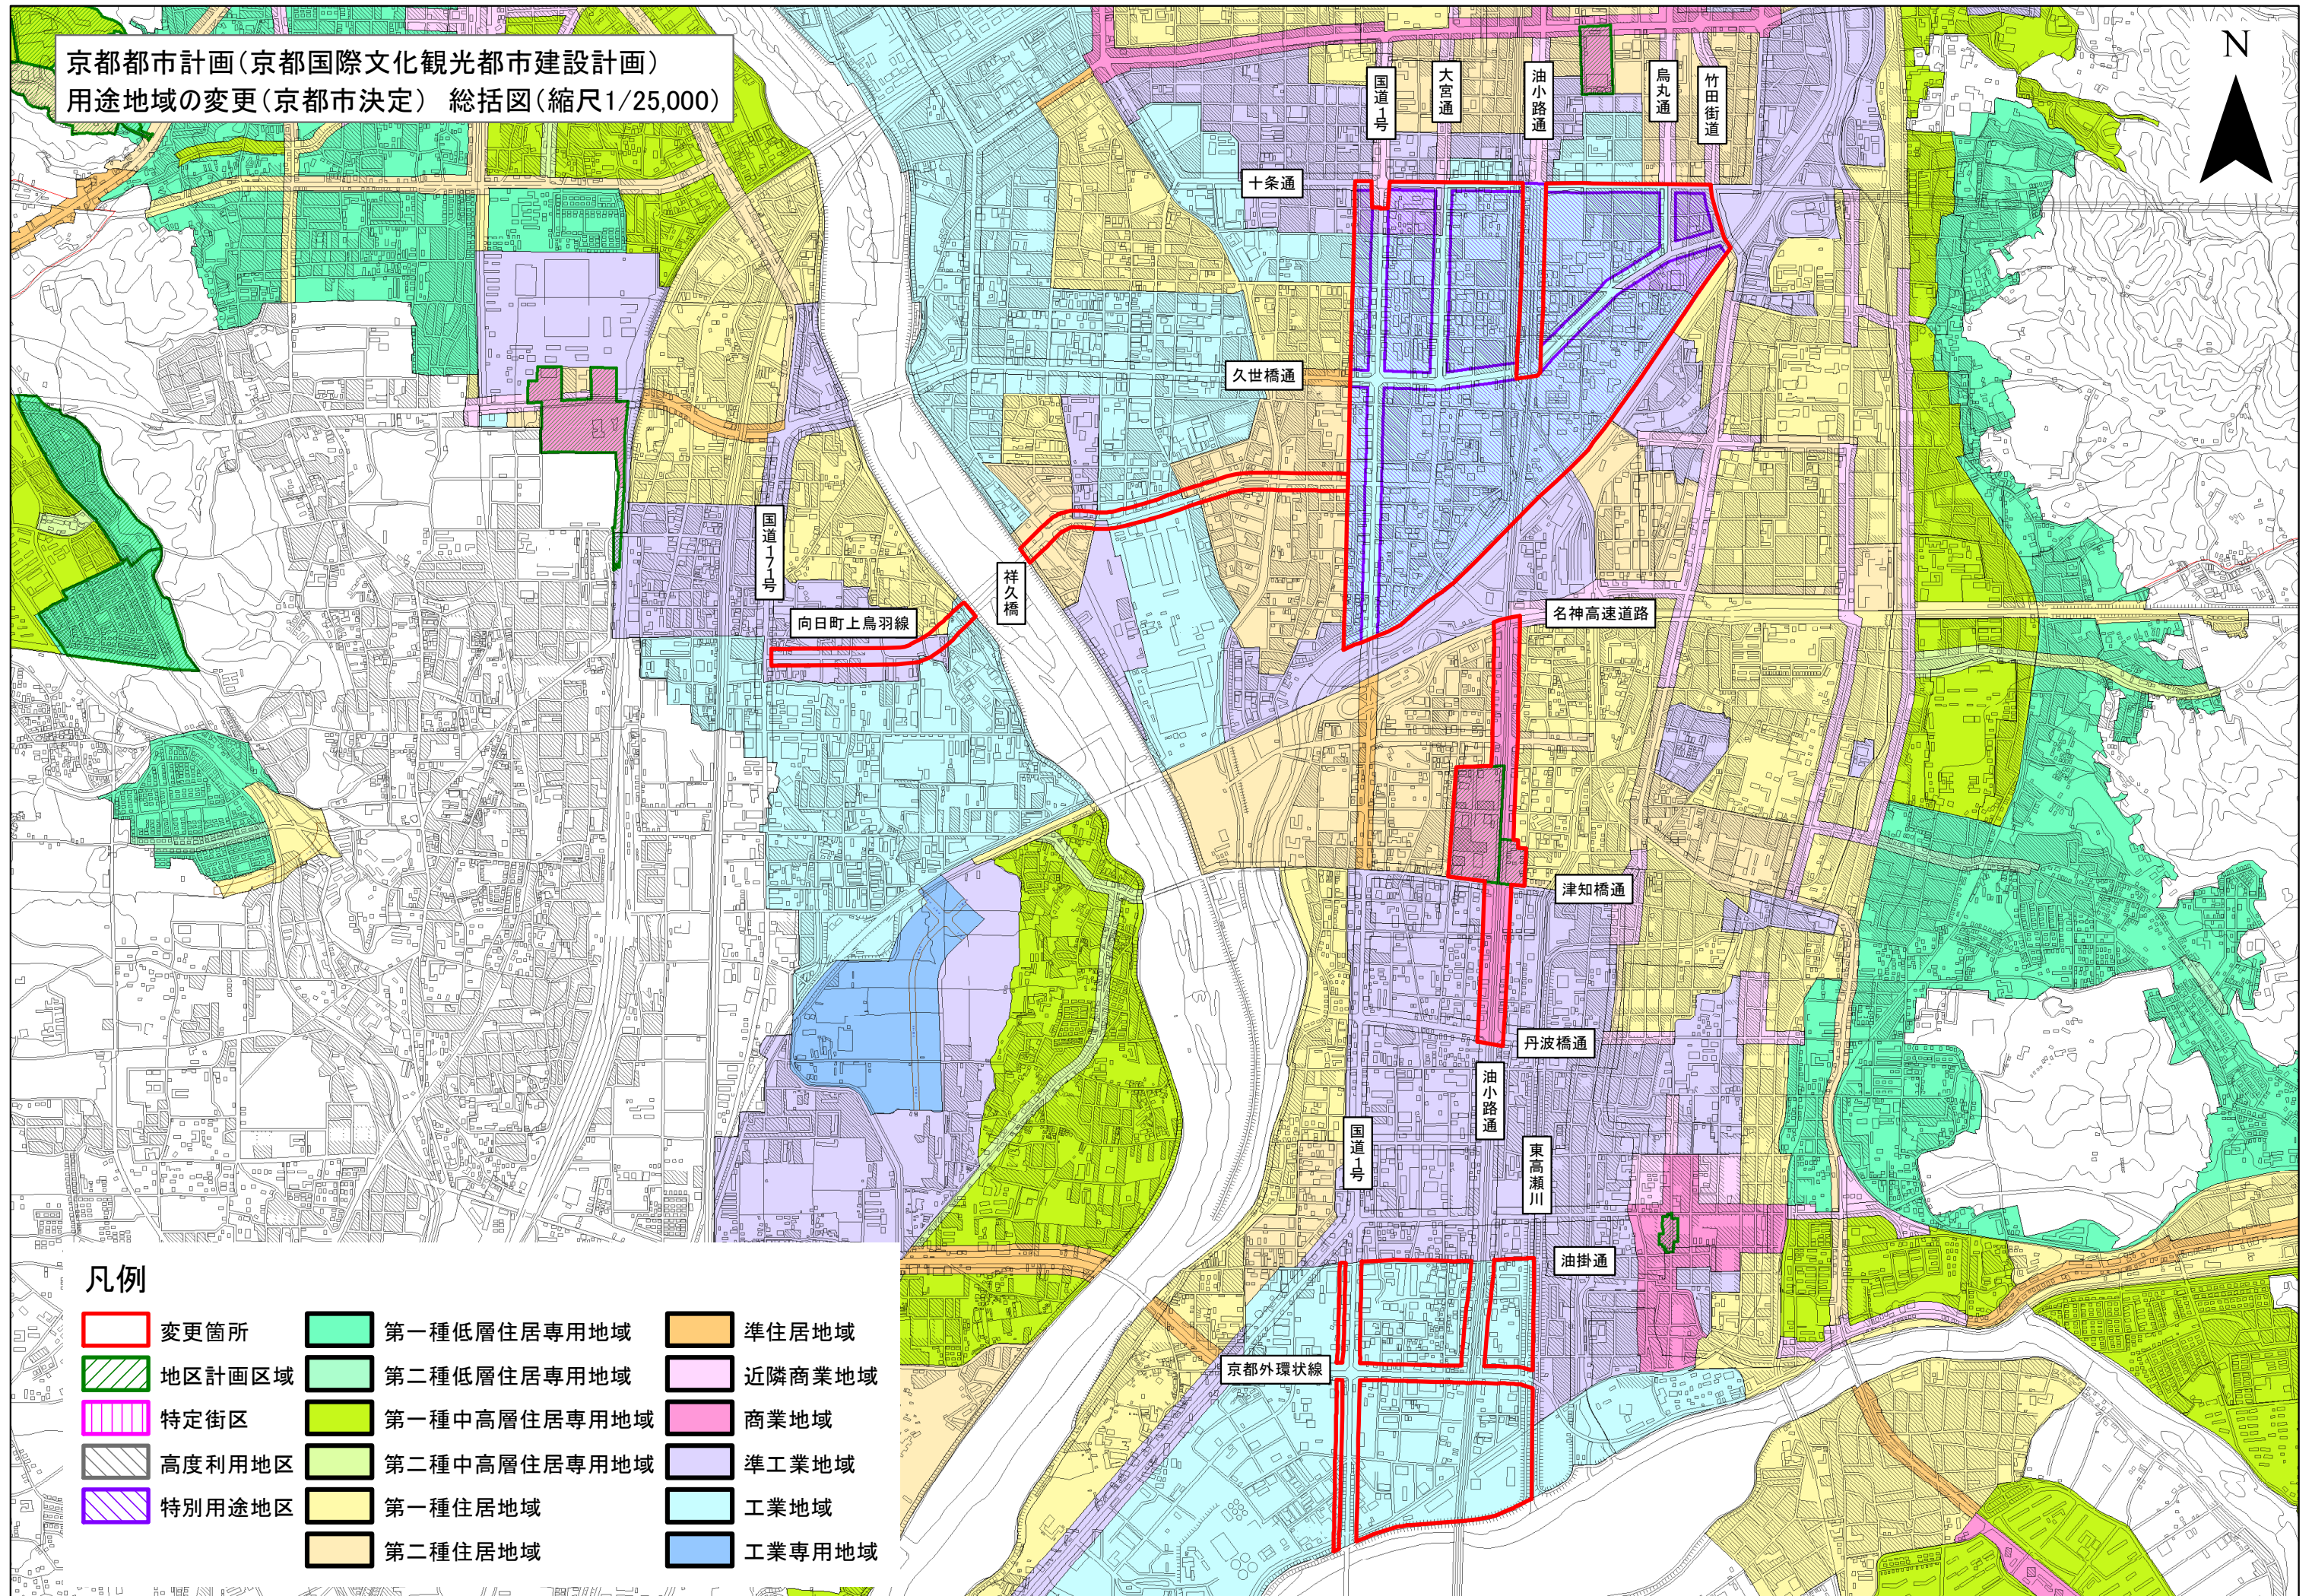

京都都市計画(京都国際文化観光都市建設計画)  
用途地域の変更(京都市決定) 総括図(縮尺1/25,000)

凡例

- |   |        |   |              |  |        |
|---|--------|---|--------------|--|--------|
|  | 変更箇所   |  | 第一種低層住居専用地域  |  | 準住居地域  |
|  | 地区計画区域 |  | 第二種低層住居専用地域  |  | 近隣商業地域 |
|  | 特定街区   |  | 第一種中高層住居専用地域 |  | 商業地域   |
|  | 高度利用地区 |  | 第二種中高層住居専用地域 |  | 準工業地域  |
|  | 特別用途地区 |  | 第一種住居地域      |  | 工業地域   |
|   |        |  | 第二種住居地域      |  | 工業専用地域 |