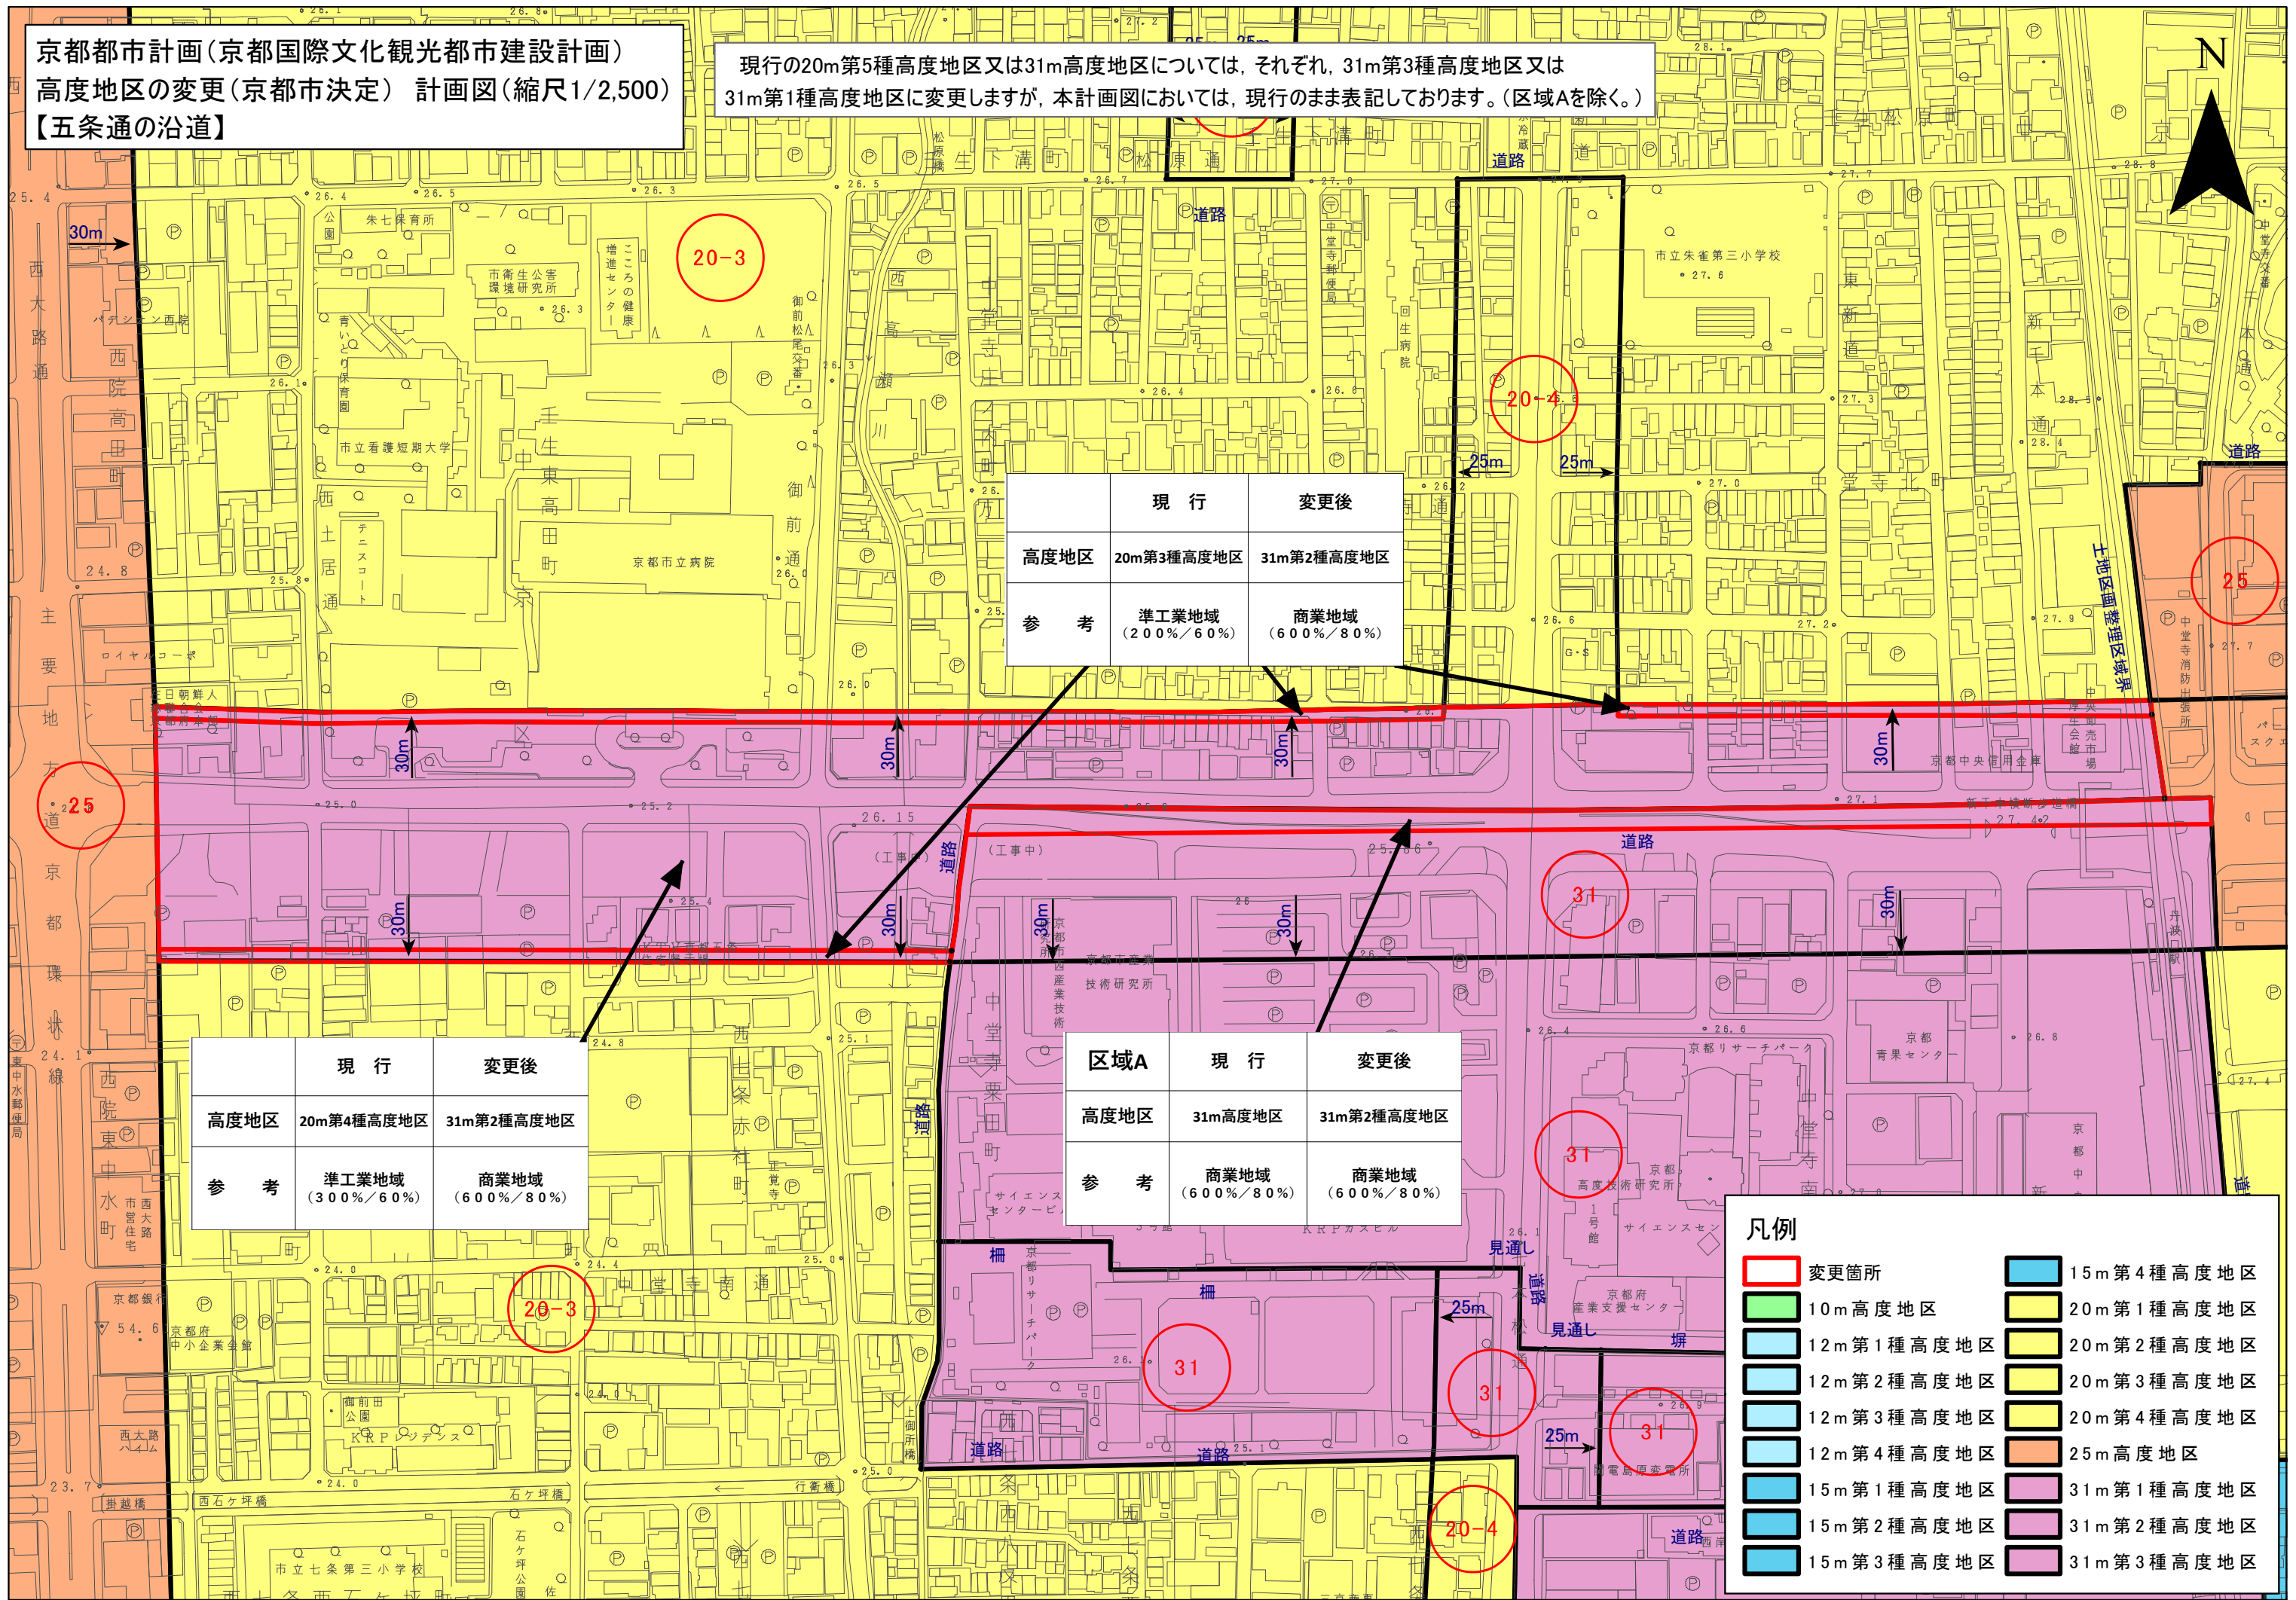

京都都市計画(京都国際文化観光都市建設計画)  
 高度地区の変更(京都市決定) 計画図(縮尺1/2,500)  
 【五条通の沿道】

現行の20m第5種高度地区又は31m高度地区については、それぞれ、31m第3種高度地区又は31m第1種高度地区に変更しますが、本計画図においては、現行のまま表記しております。(区域Aを除く。)

	現行	変更後
高度地区	20m第3種高度地区	31m第2種高度地区
参考	準工業地域 (200%/60%)	商業地域 (600%/80%)