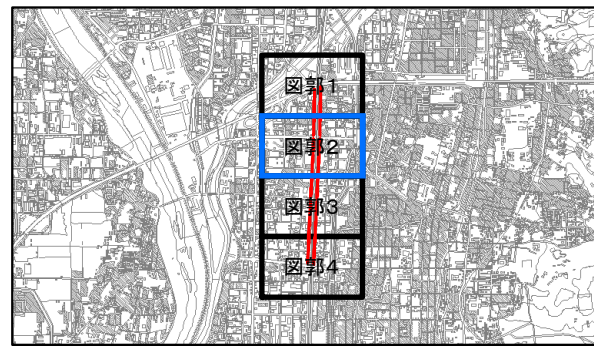

京都都市計画(京都国際文化観光都市建設計画)  
 防火地域の変更(京都市決定) 計画図(縮尺1/2,500)  
 図郭2 【らくなん進都(鴨川以南)】

凡例

- 変更箇所
- 防火地域
- 準防火地域