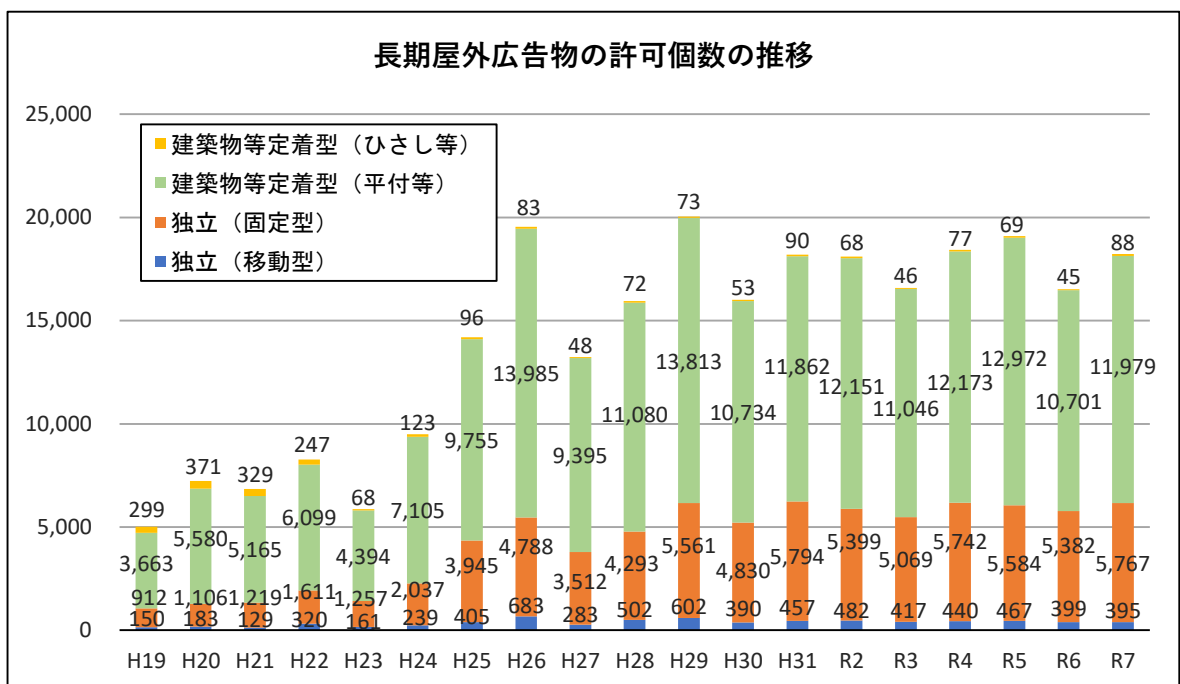

屋外広告物の許可件数等（※）の推移（令和7年度末現在）

※ 許可件数：許可した屋外広告物の許可申請の件数

許可個数：許可した屋外広告物の個数

短期屋外広告物：許可期間が3箇月以内の屋外広告物

長期屋外広告物：許可期間が3年以内の屋外広告物

車体広告物：自動車、電車などの車体を利用する広告物

特定屋内広告物：建築物の窓ガラスなどの内側から屋外に向けて表示する広告物

（1）許可件数

（2）許可個数