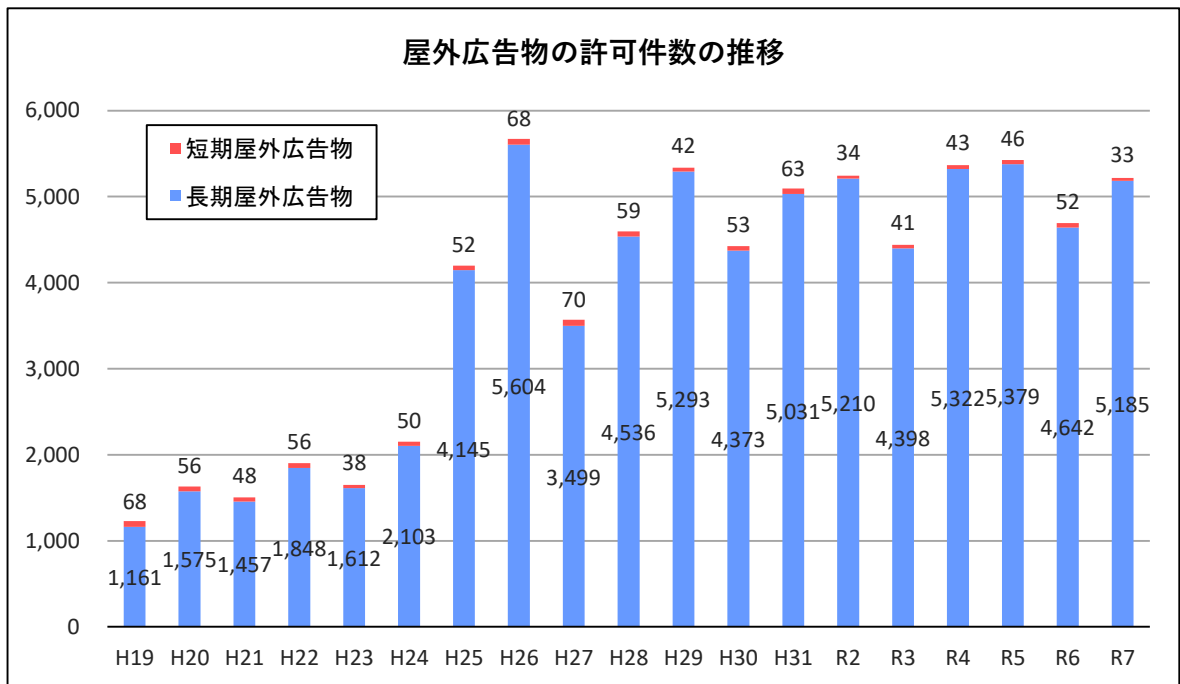

屋外広告物の許可件数等（※）の推移（令和7年度末現在）

※ 許可件数：許可した屋外広告物の許可申請の件数

許可個数：許可した屋外広告物の個数

短期屋外広告物：許可期間が3箇月以内の屋外広告物

長期屋外広告物：許可期間が3年以内の屋外広告物

車体広告物：自動車、電車などの車体を利用する広告物

特定屋内広告物：建築物の窓ガラスなどの内側から屋外に向けて表示する広告物

（1）許可件数