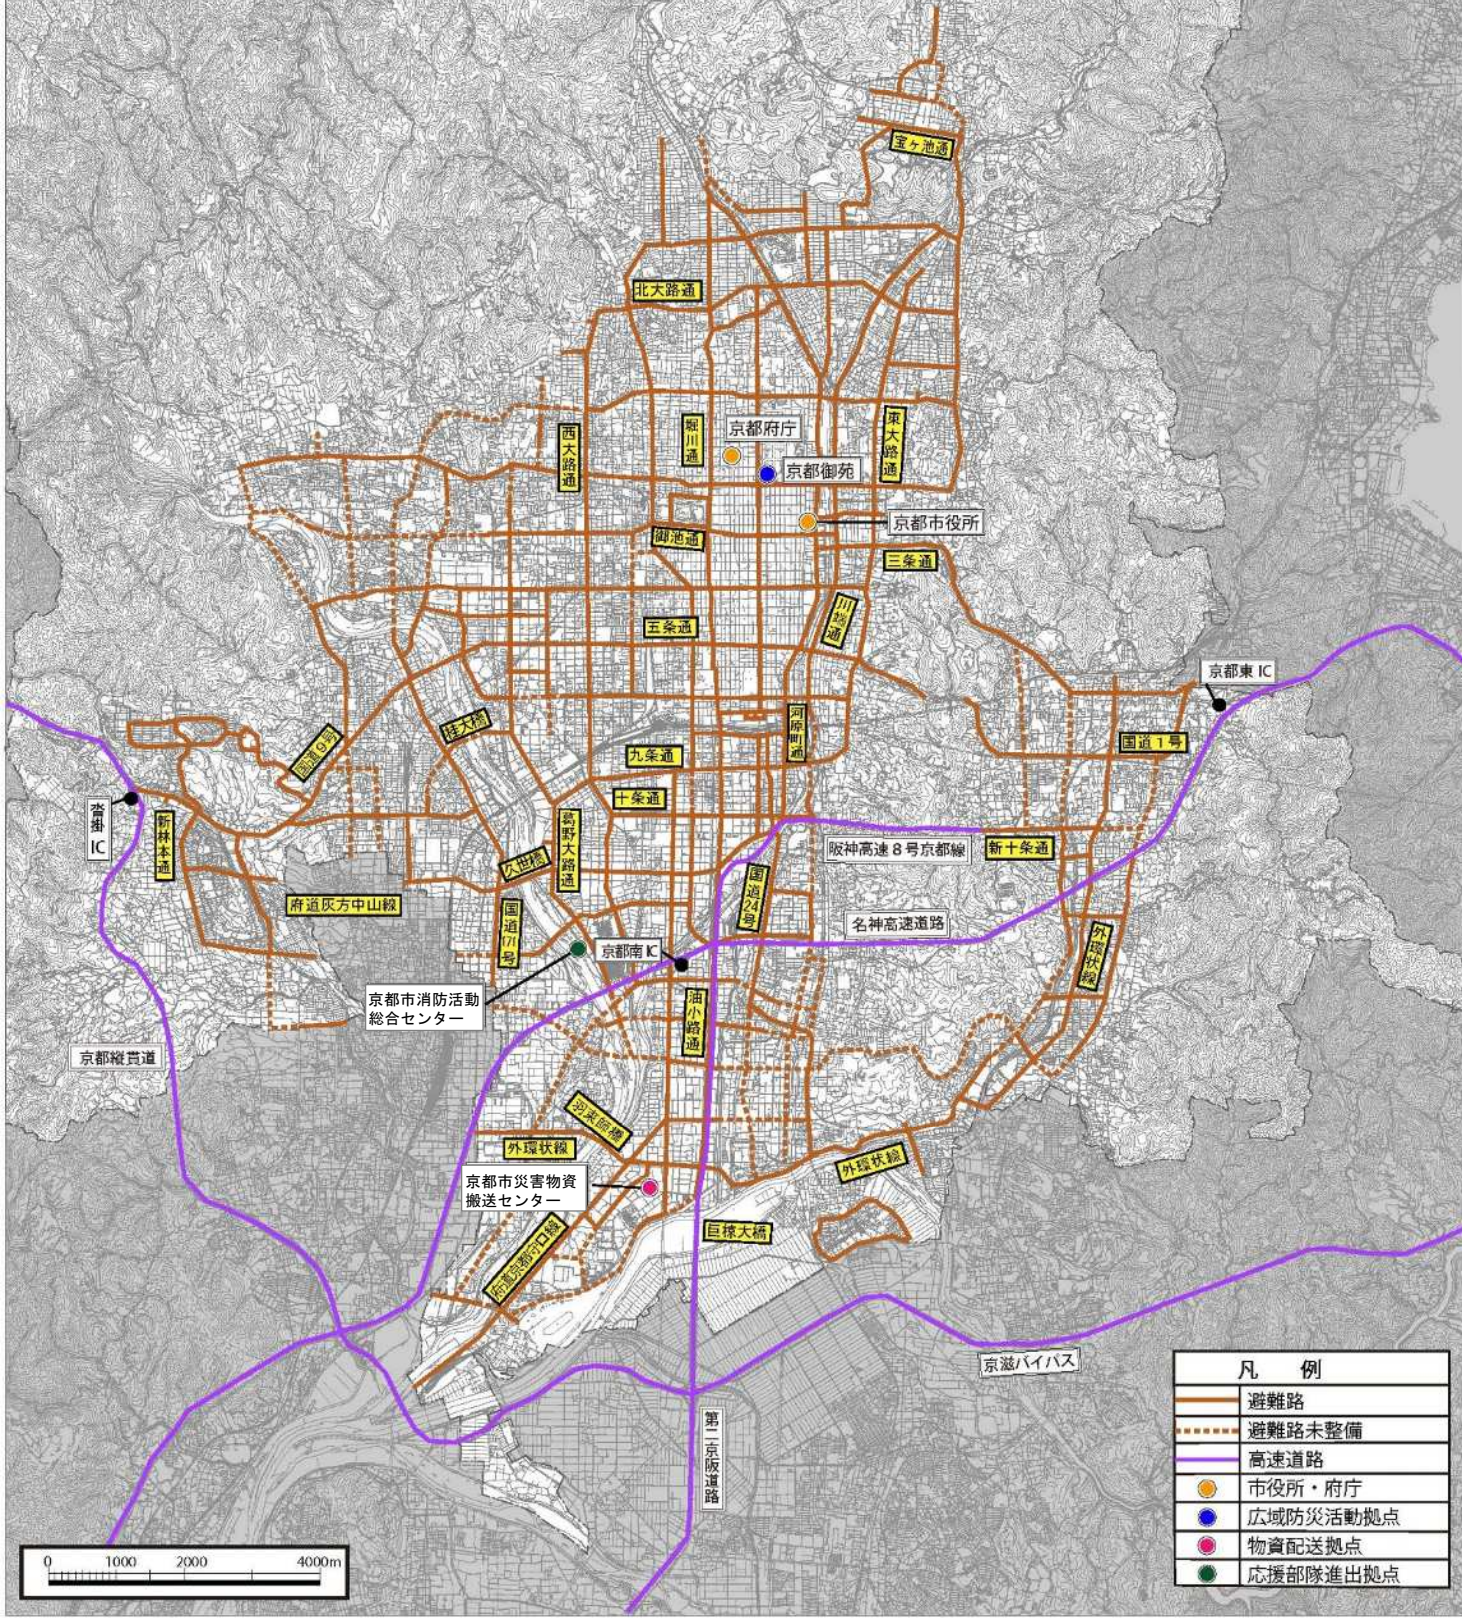

避難路

凡 例	
	避難路
	避難路未整備
	高速道路
	市役所・府庁
	広域防災活動拠点
	物資配送拠点
	応援部隊進出拠点

この地図の作成に当たっては、国土地理院長の承認を得て、同院発行の基礎地図情報を使用した。(承認番号 平27情使、第497号)