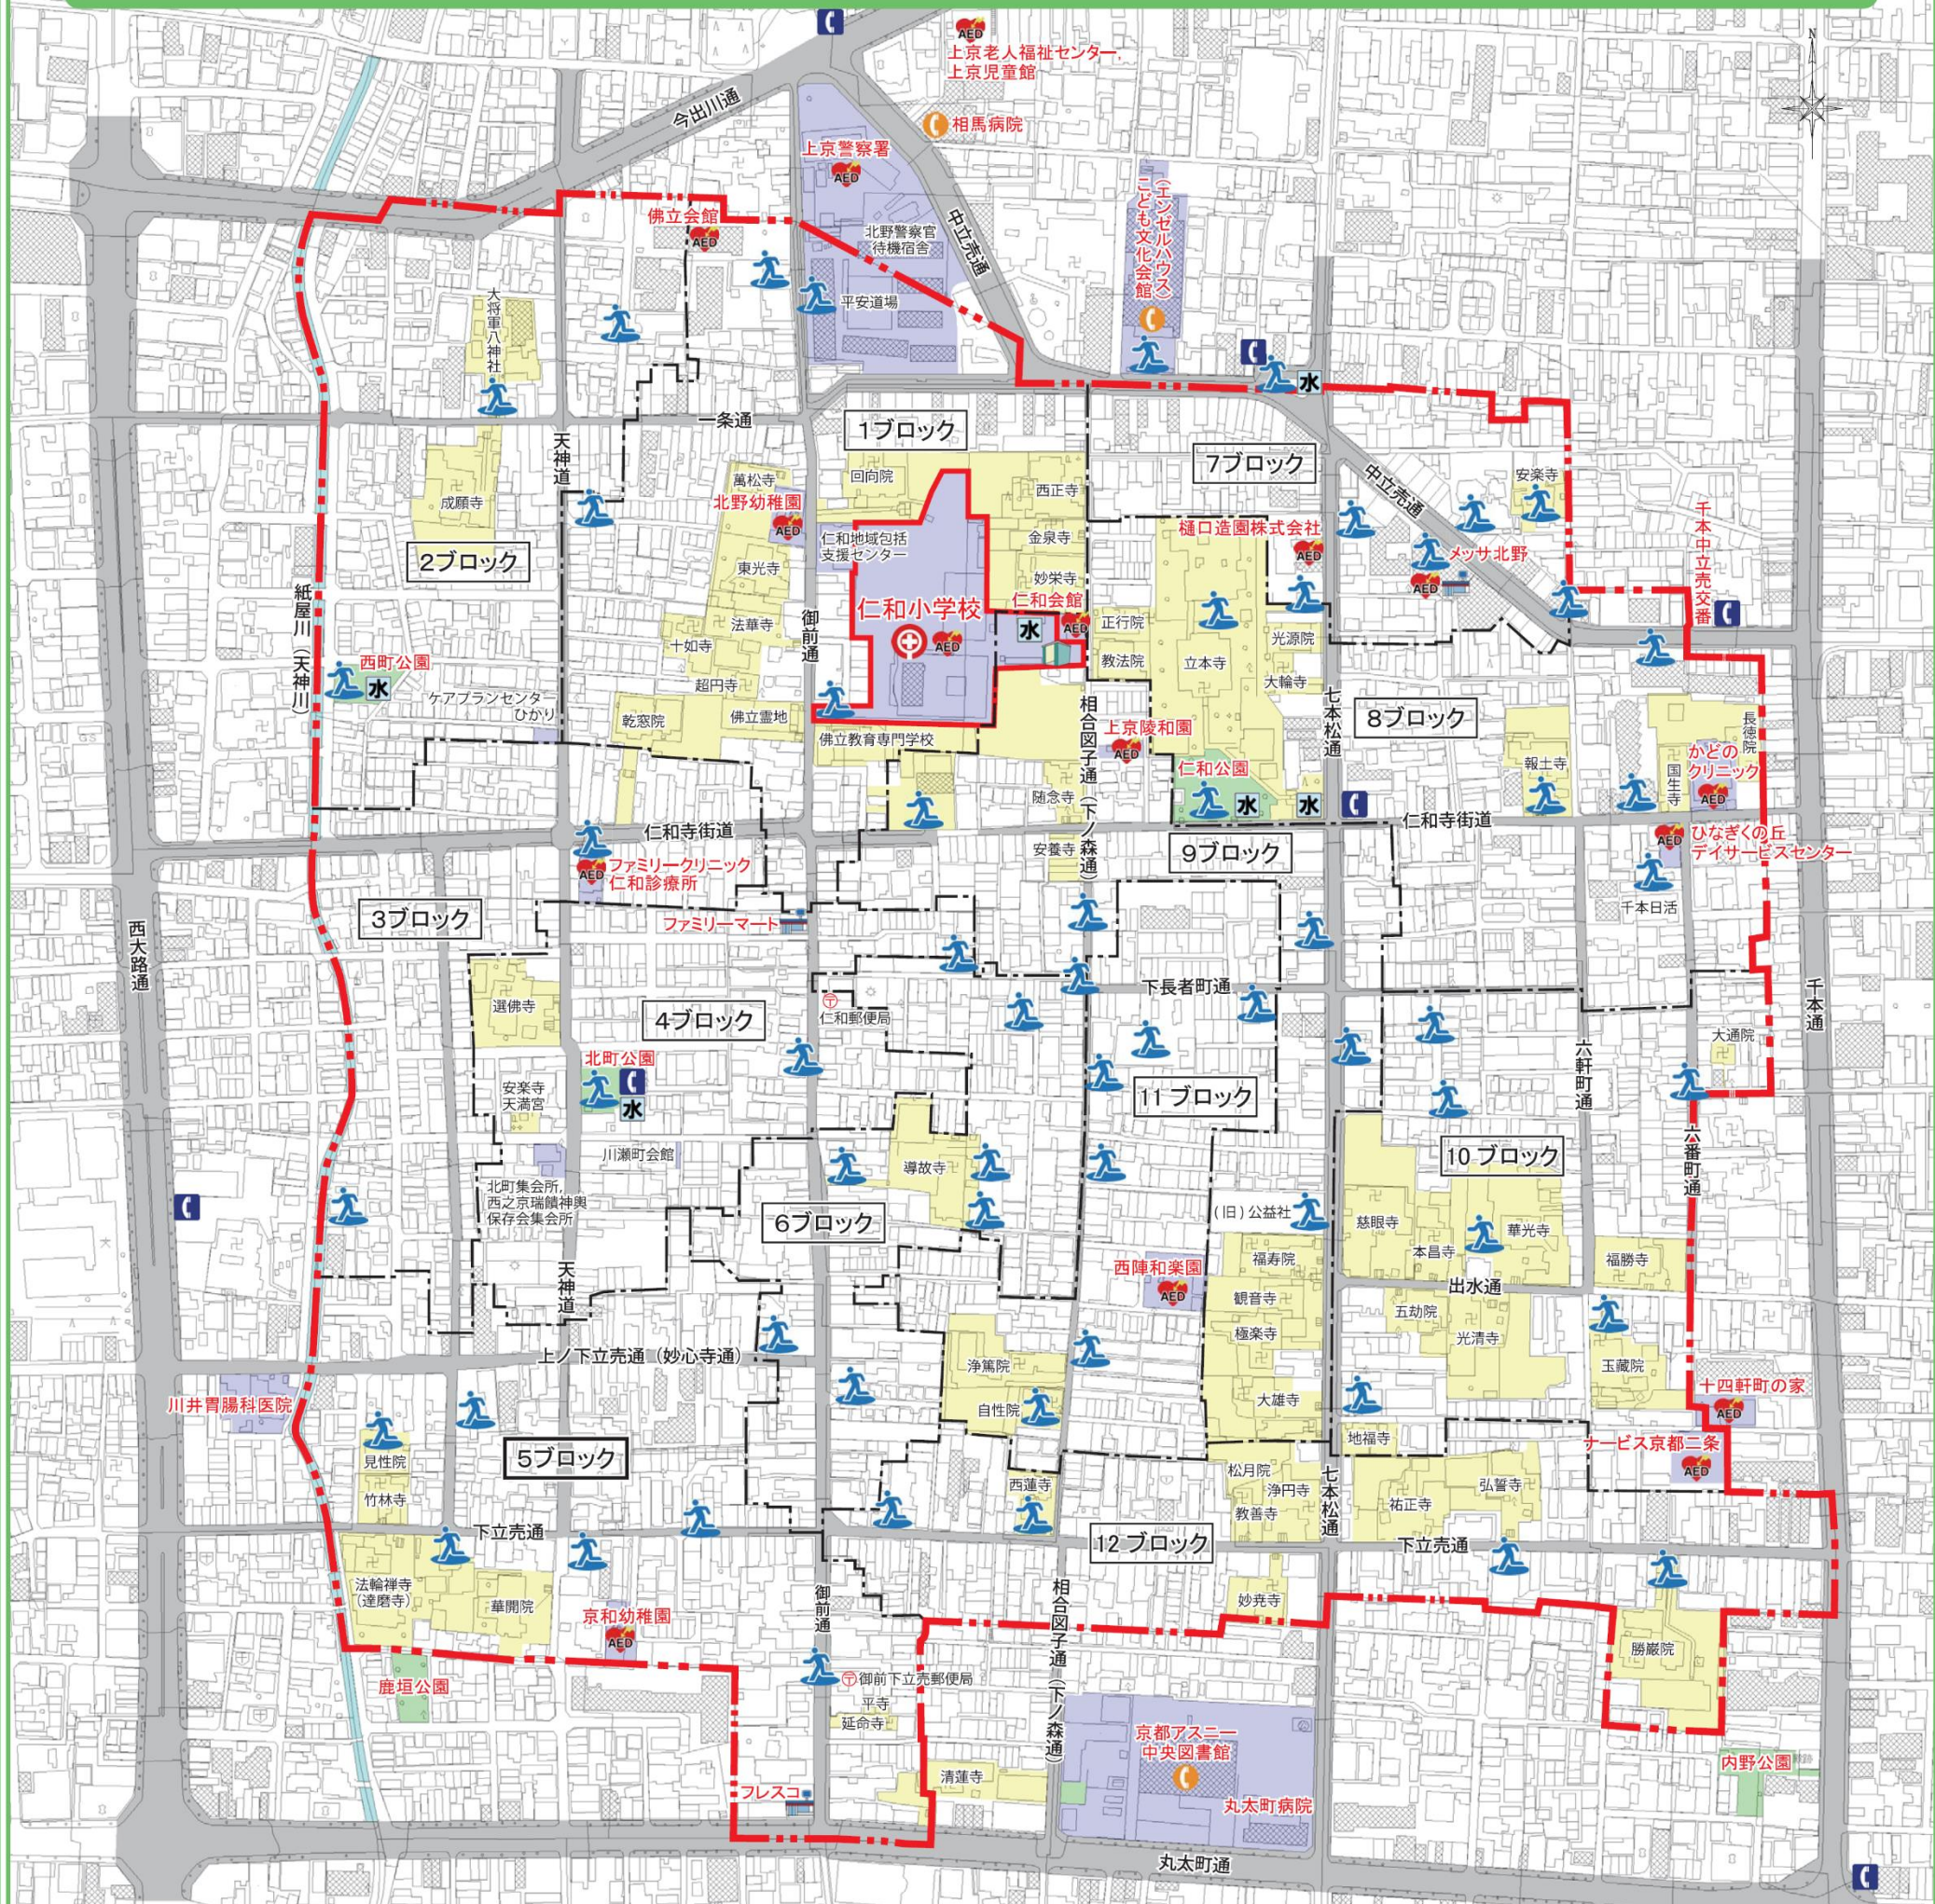

仁和学区防災まちづくりマップ・学区全体版

マップの見方

災害時の避難に関する情報

- 避難所 (仁和小学校)
- 各町の集合場所
- 主な公共施設等
- 公園
- お寺・お宮さん

災害時に役立つもの

- 自主防災組織倉庫
- 防火水槽
- AED設置場所
- 公衆電話 (屋外)
- 公衆電話 (屋内)
- スーパー、コンビニ等

河川
ブロック界
仁和学区界

【防災まちづくりの目標】