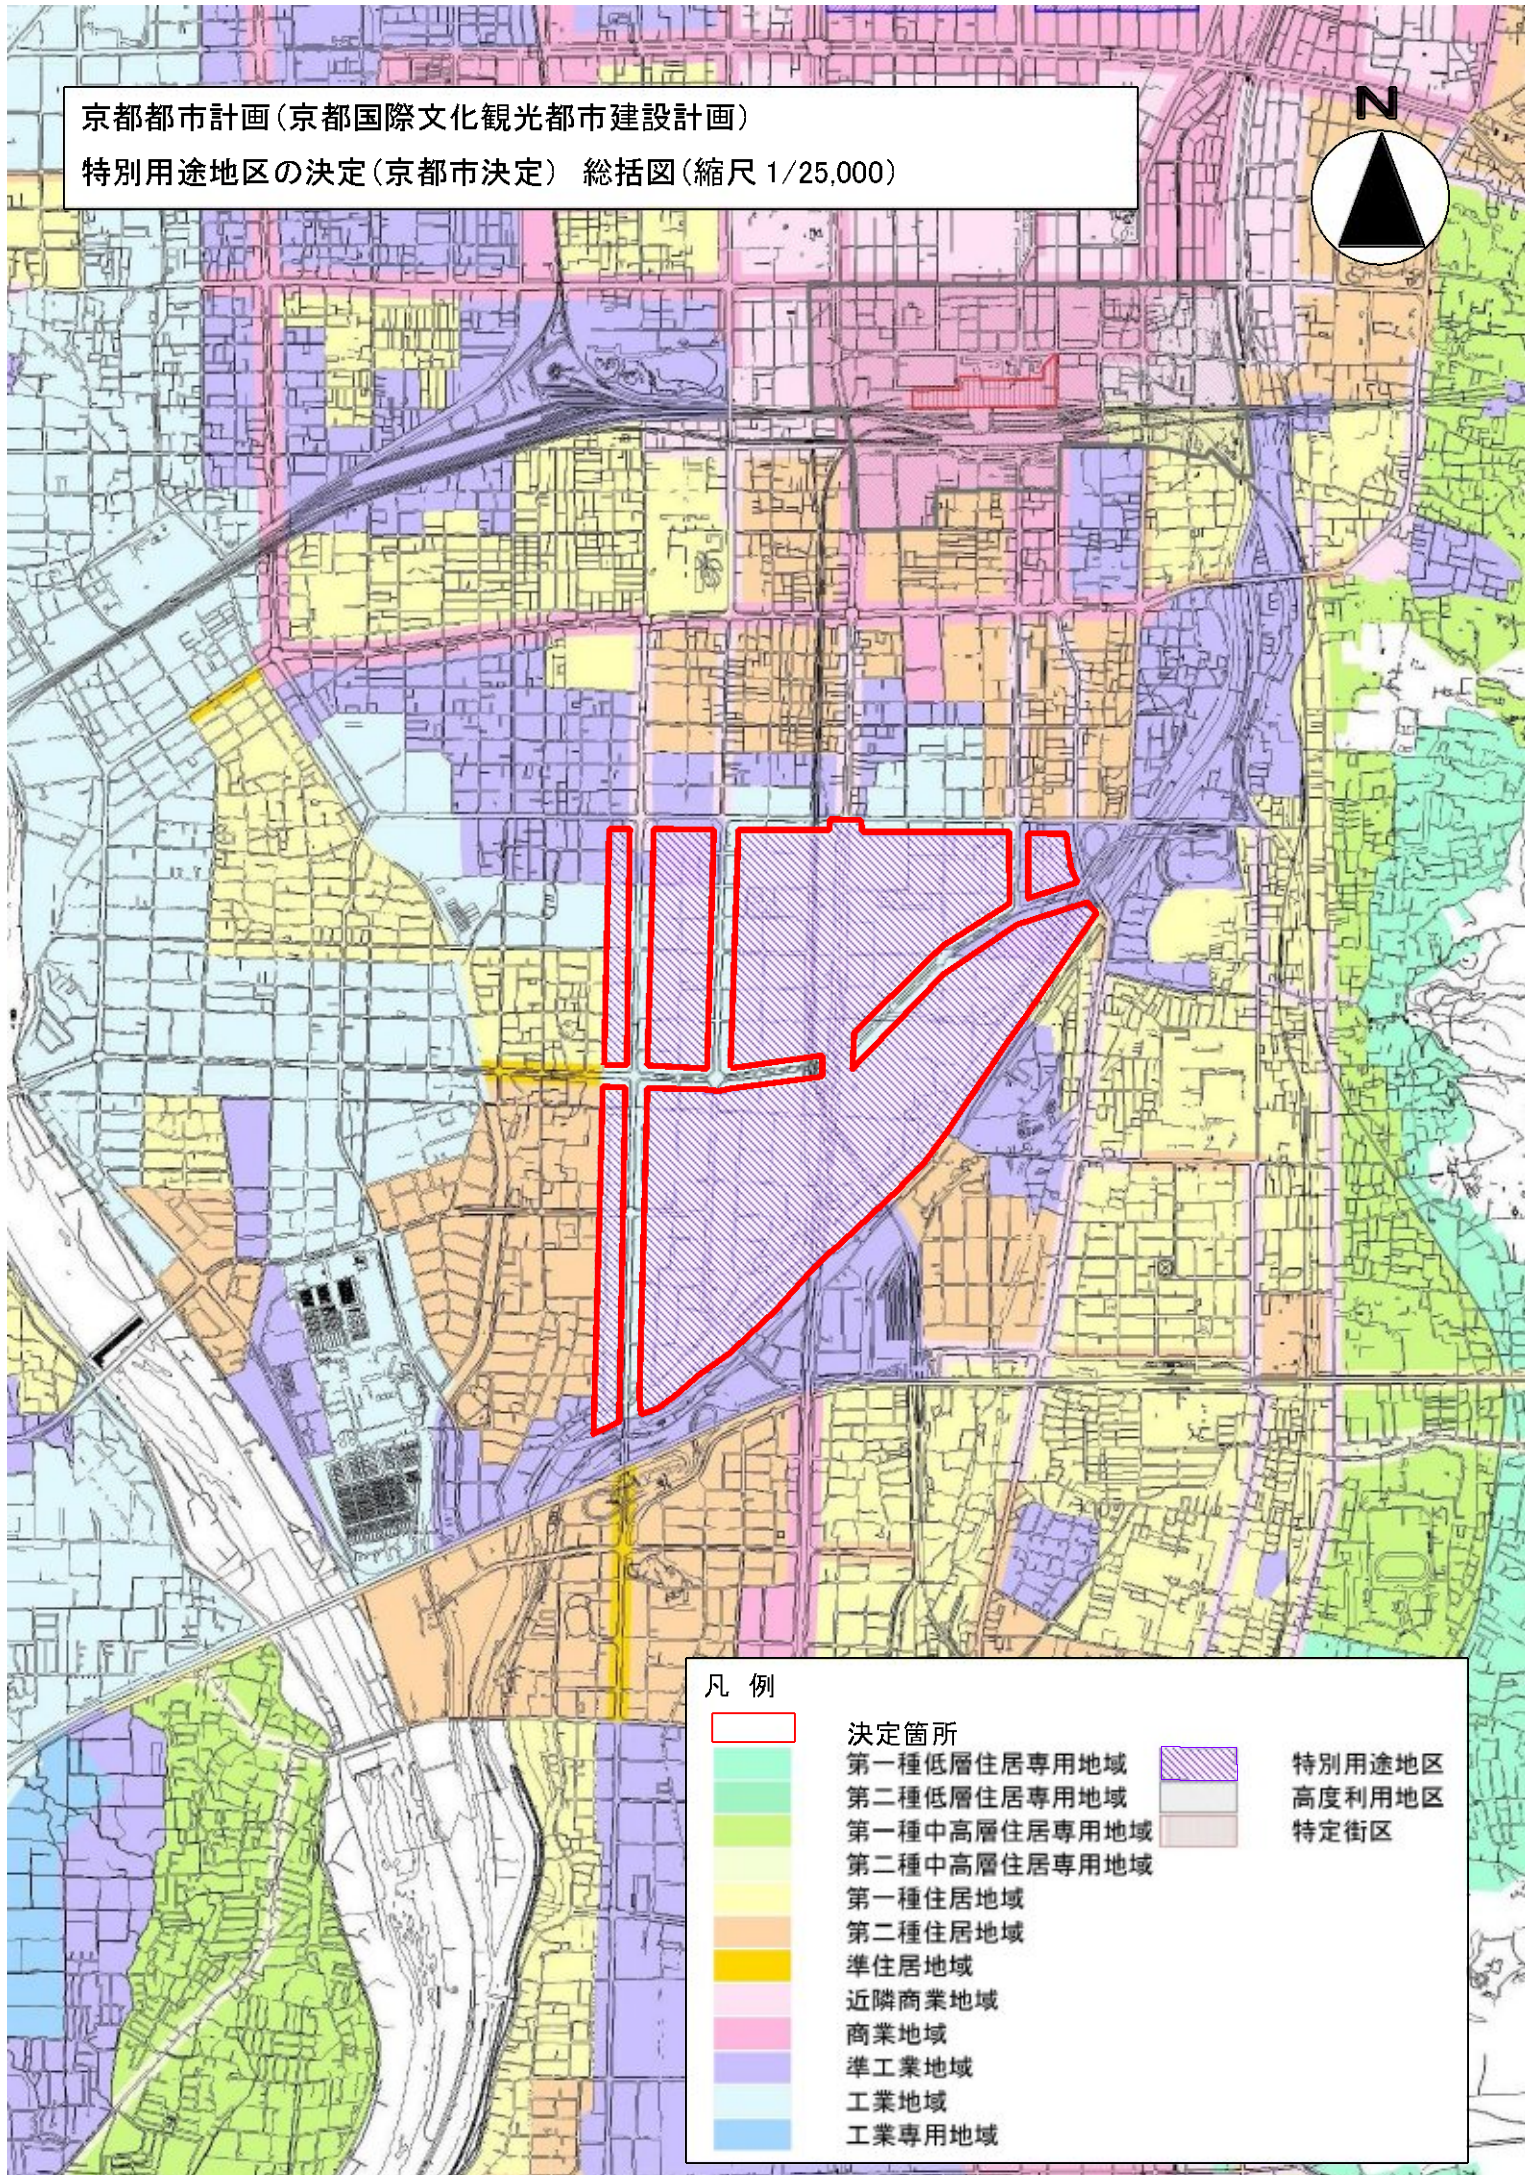

京都都市計画(京都国際文化観光都市建設計画)
 特別用途地区の決定(京都市決定) 総括図(縮尺 1/25,000)

凡例

決定箇所

- 第一種低層住居専用地域
- 第二種低層住居専用地域
- 第一種中高層住居専用地域
- 第二種中高層住居専用地域
- 第一種住居地域
- 第二種住居地域
- 準住居地域
- 近隣商業地域
- 商業地域
- 準工業地域
- 工業地域
- 工業専用地域

- 特別用途地区
- 高度利用地区
- 特定街区