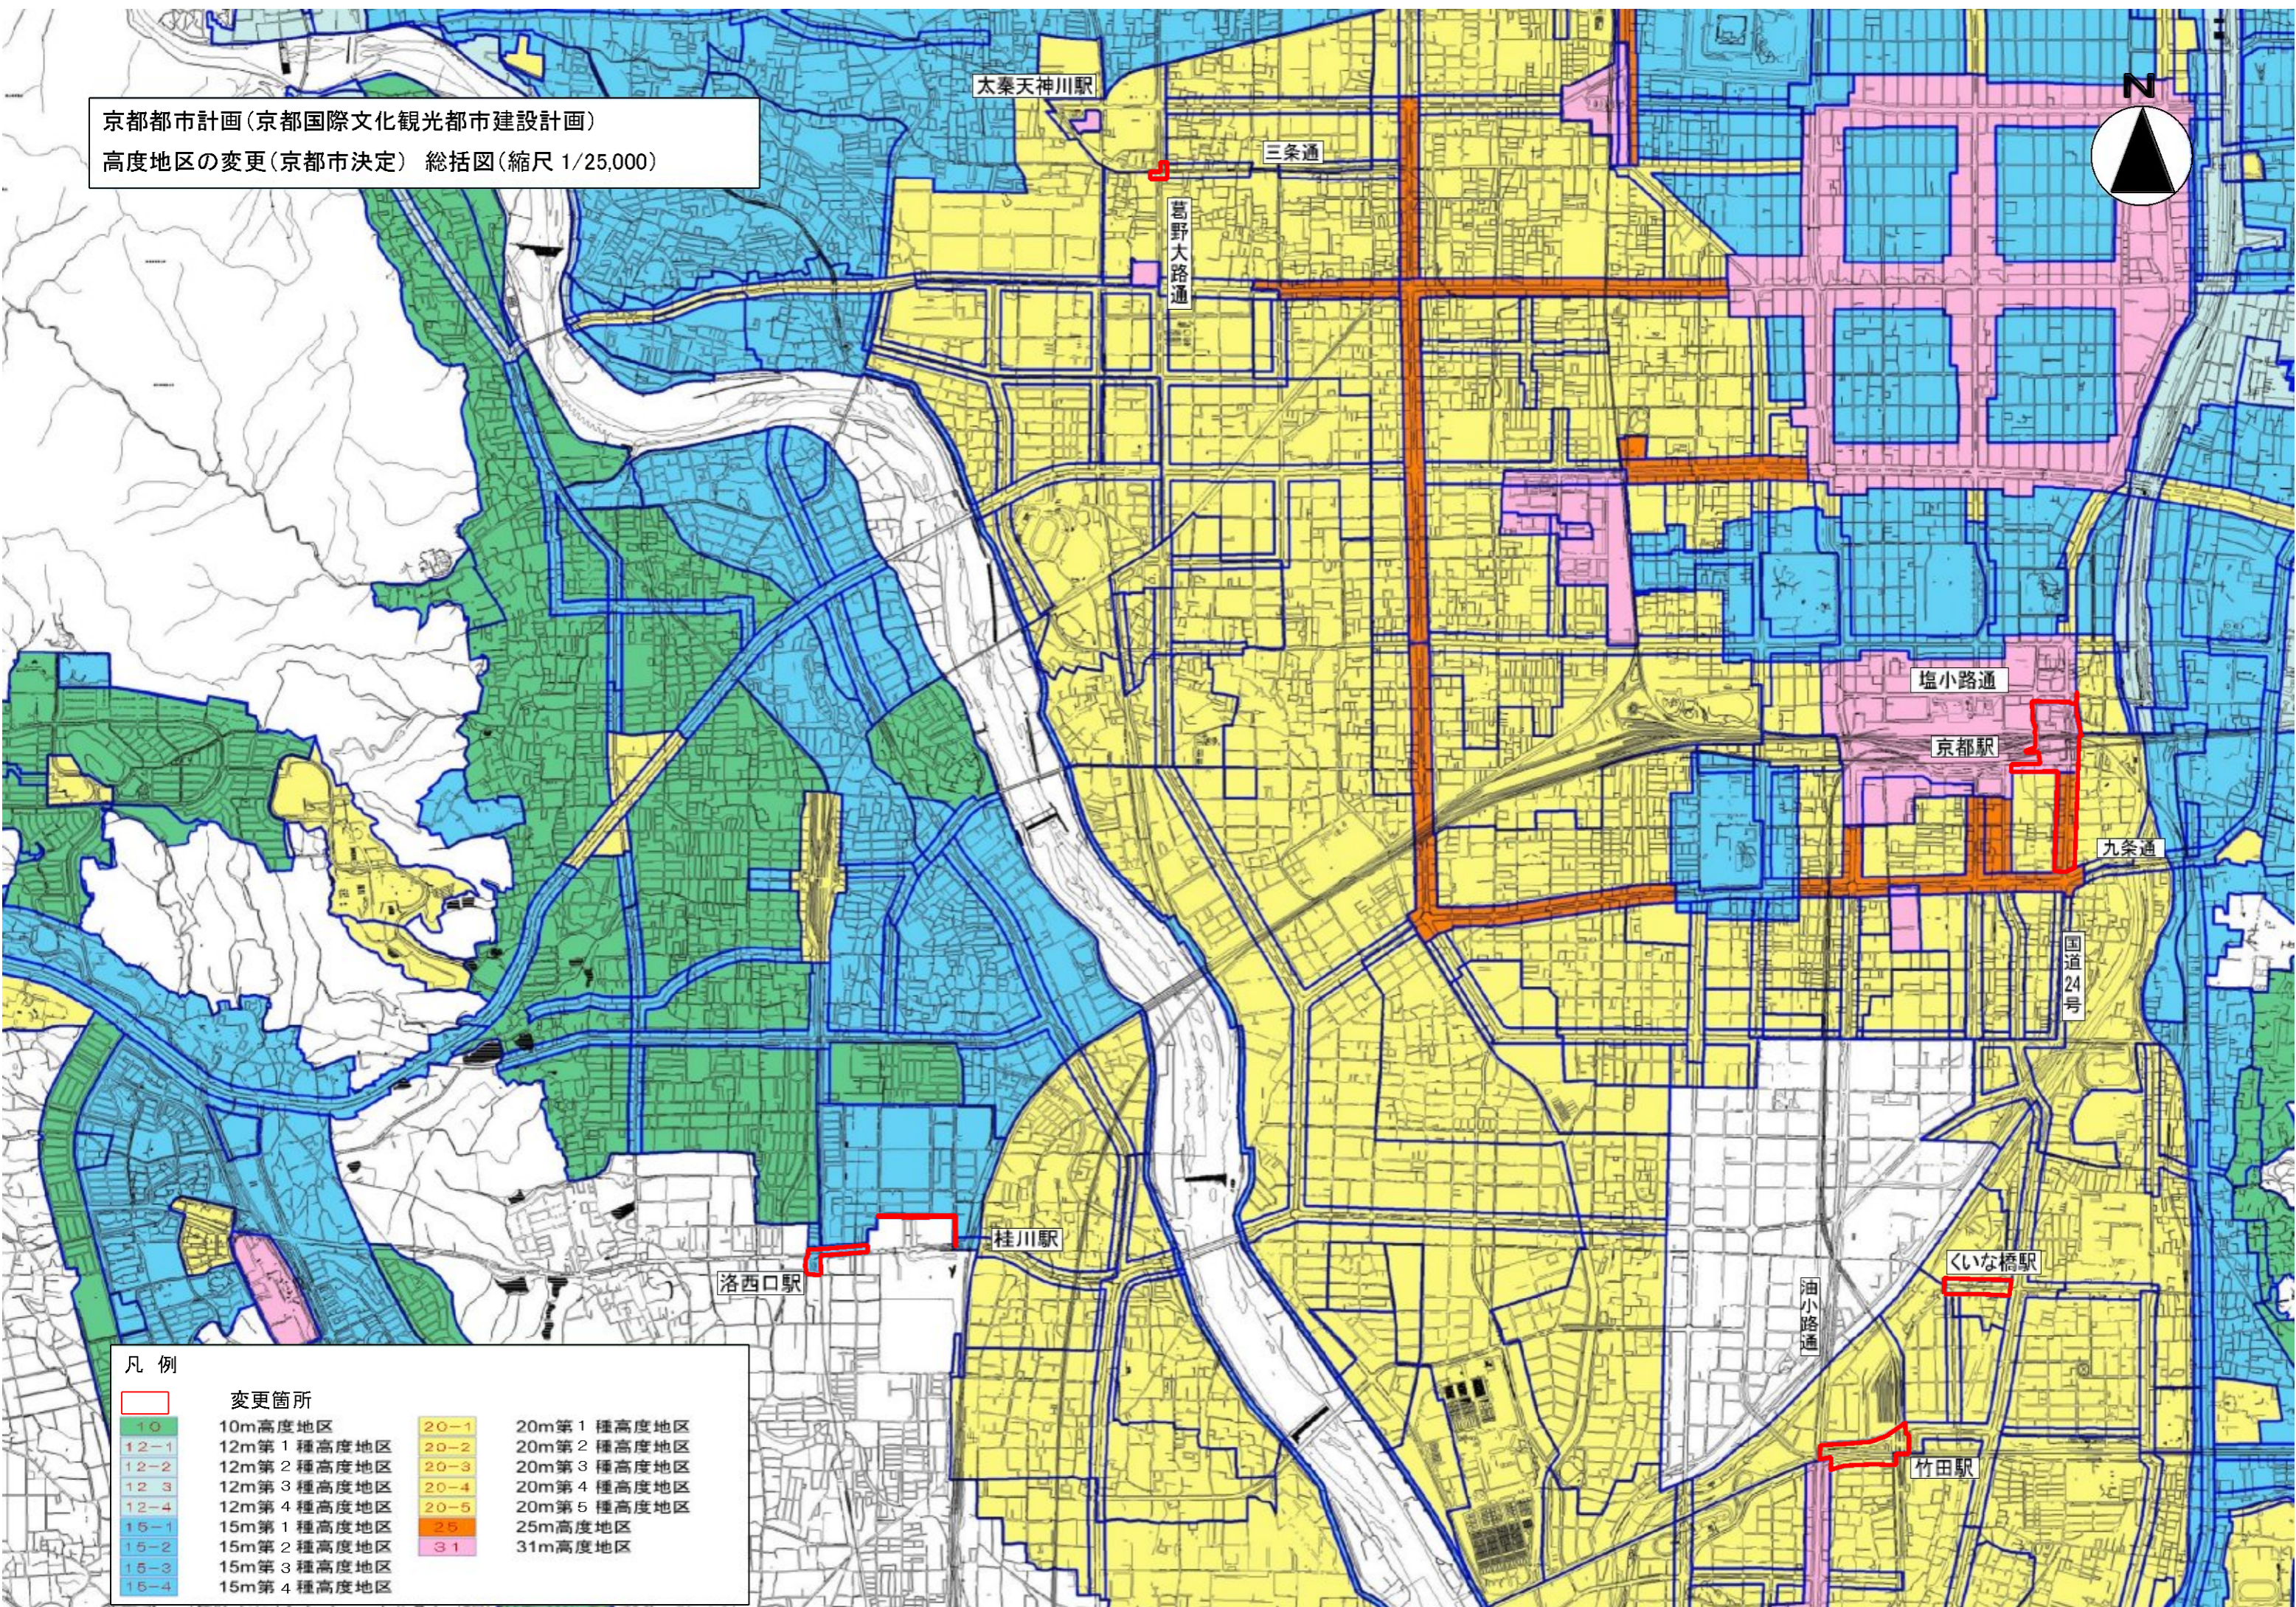

京都都市計画(京都国際文化観光都市建設計画)
 高度地区の変更(京都市決定) 総括図(縮尺 1/25,000)

凡例	
	変更箇所
	10m高度地区
	12m第1種高度地区
	12m第2種高度地区
	12m第3種高度地区
	12m第4種高度地区
	15m第1種高度地区
	15m第2種高度地区
	15m第3種高度地区
	15m第4種高度地区
	20m第1種高度地区
	20m第2種高度地区
	20m第3種高度地区
	20m第4種高度地区
	20m第5種高度地区
	25m高度地区
	31m高度地区