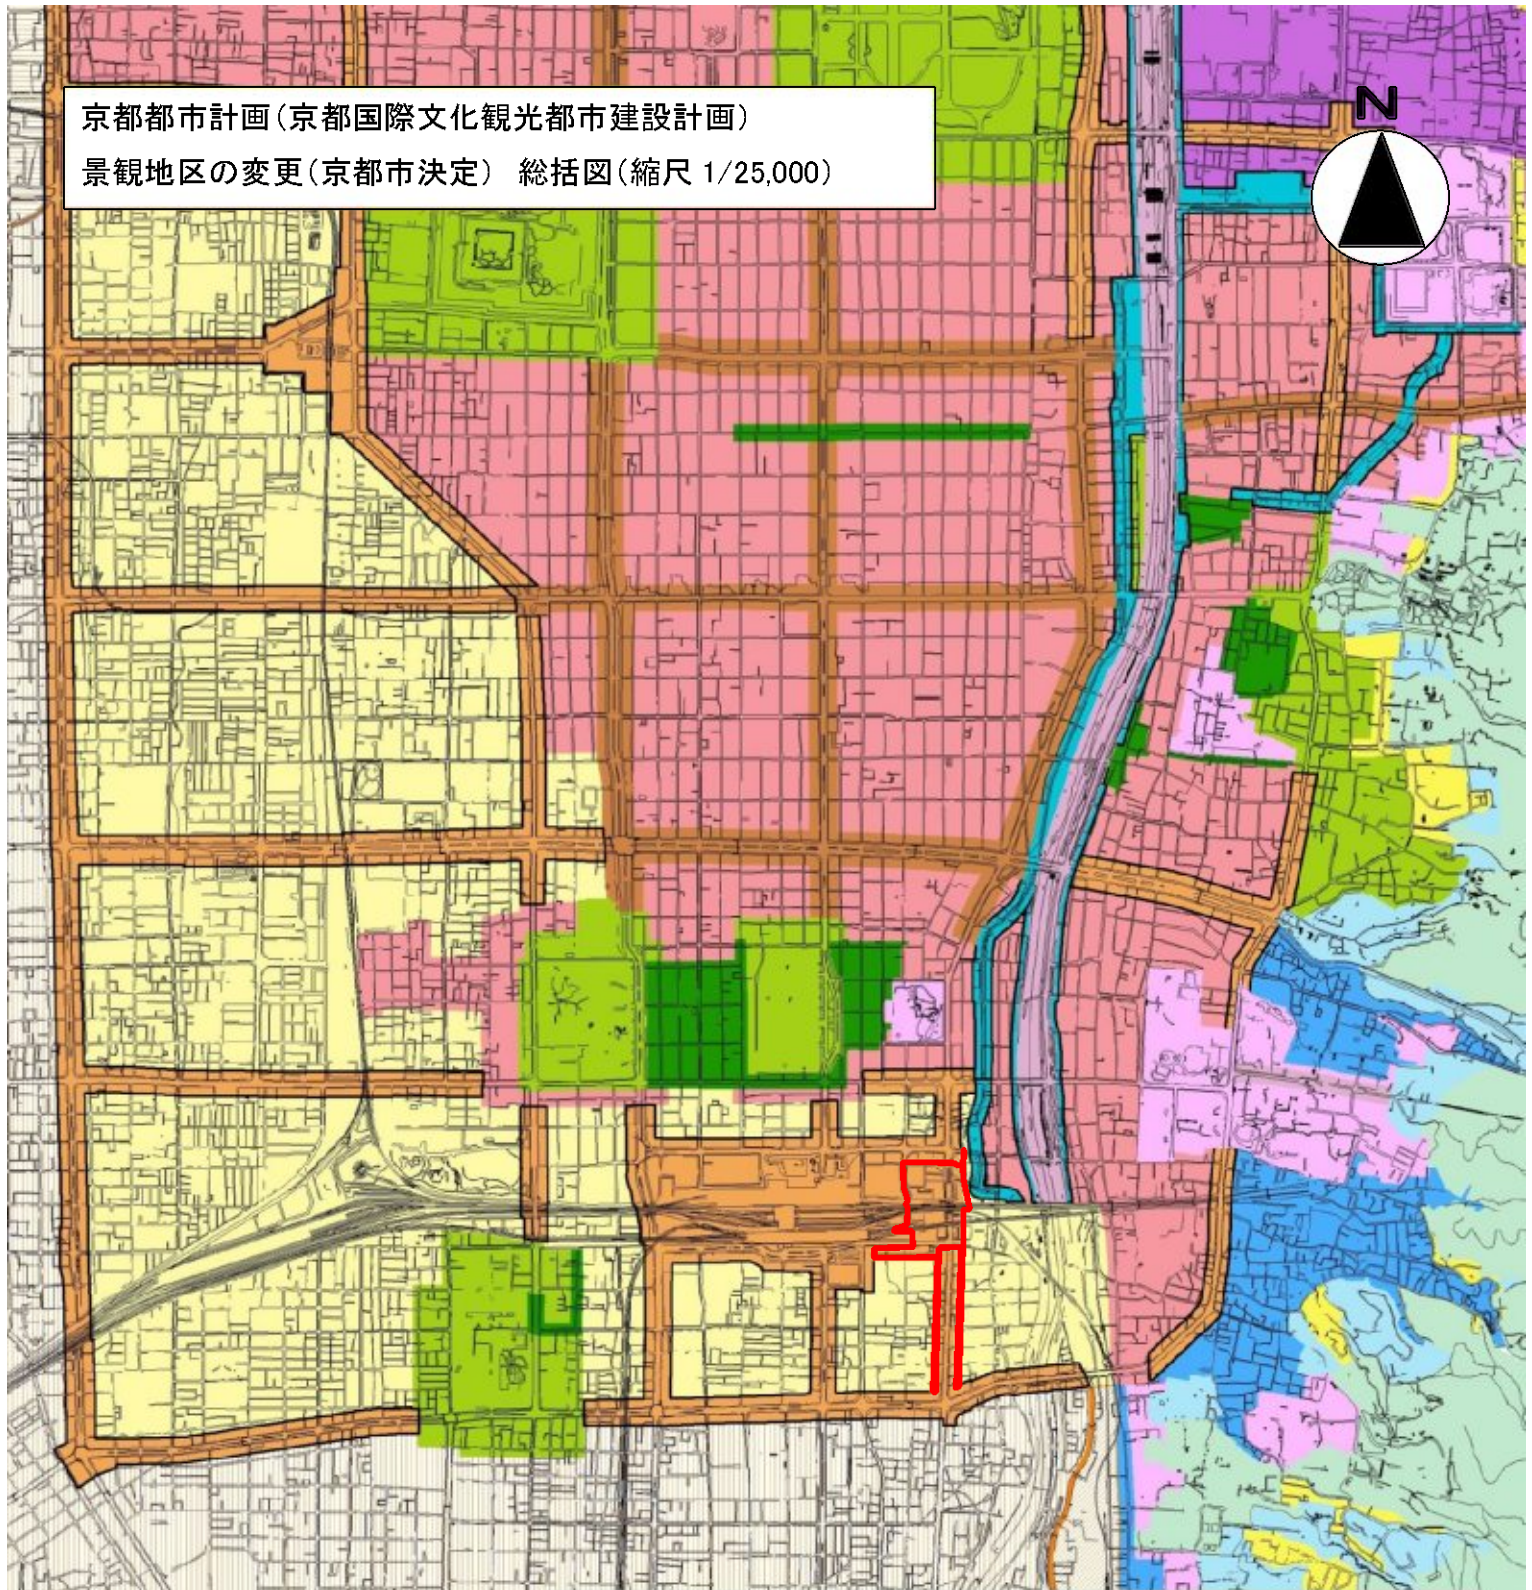

京都都市計画(京都国際文化観光都市建設計画)
 景観地区の変更(京都市決定) 総括図(縮尺 1/25,000)

凡例

変更箇所

風致地区第1種地域

風致地区第2種地域

風致地区第3種地域

風致地区第4種地域

風致地区第5種地域

沿道型美観形成地区

沿道型美観地区

岸辺型美観地区

旧市街地型美観地区

山ろく型美観地区

山並み背景型美観地区

市街地型美観形成地区

歴史遺産型美観地区 一般地区

歴史遺産型美観地区

岸辺型建築物修景地区

山ろく型建築物修景地区

山並み背景型建築物修景地区

町並み型建築物修景地区