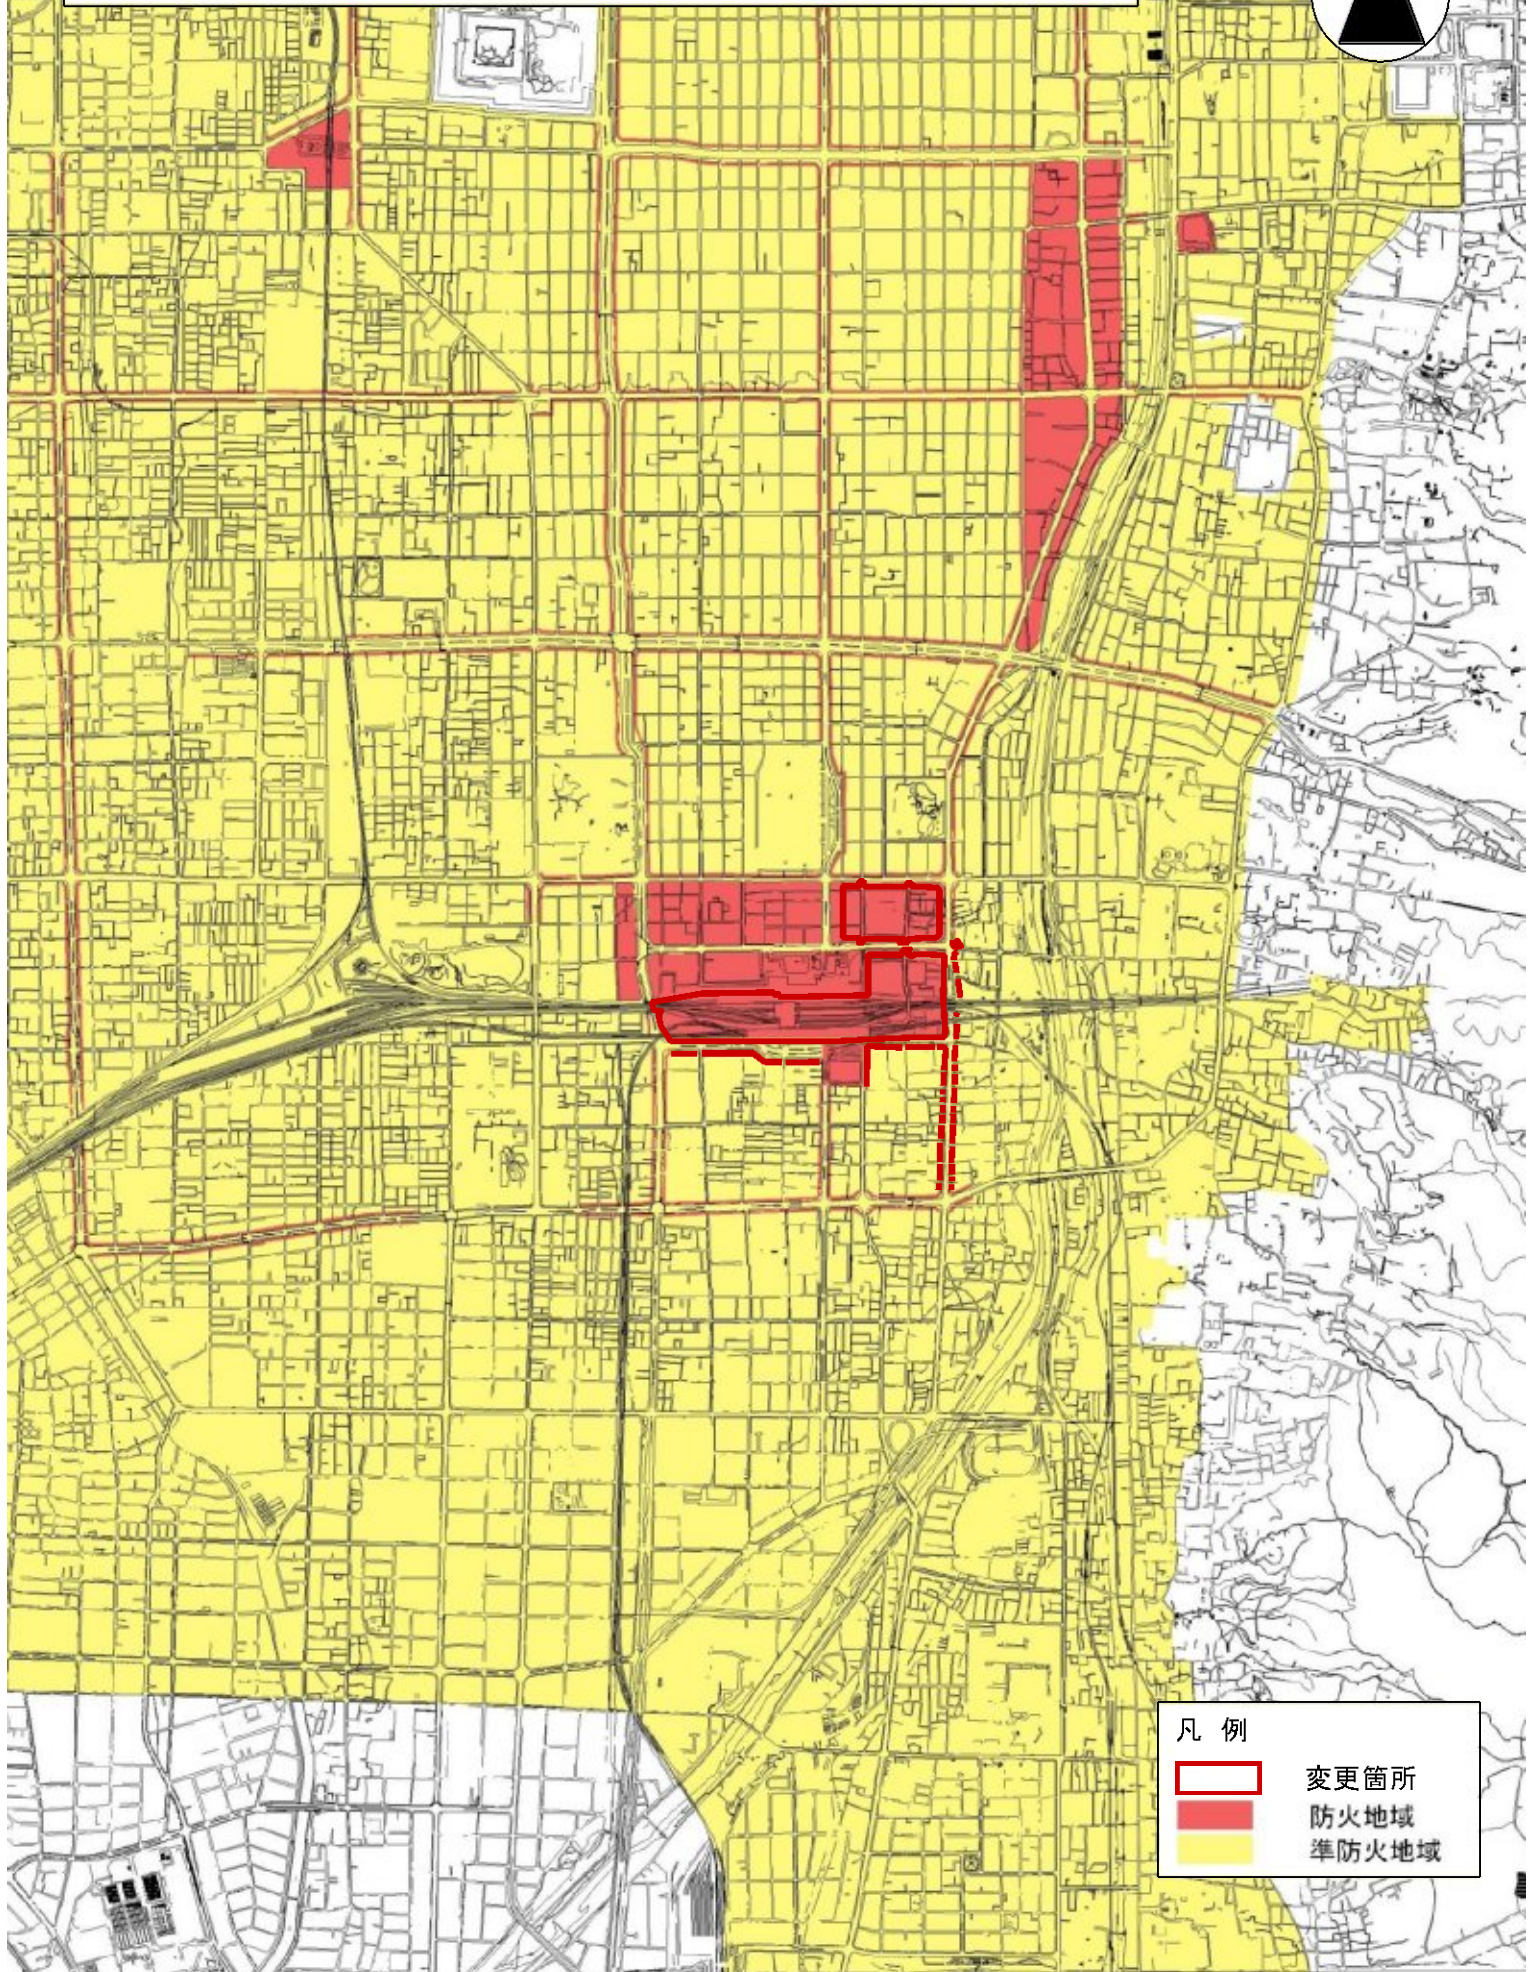

京都都市計画(京都国際文化観光都市建設計画)

防火地域及び準防火地域の変更(京都市決定) 総括図(縮尺 1/25,000)

凡 例	
	変更箇所
	防火地域
	準防火地域