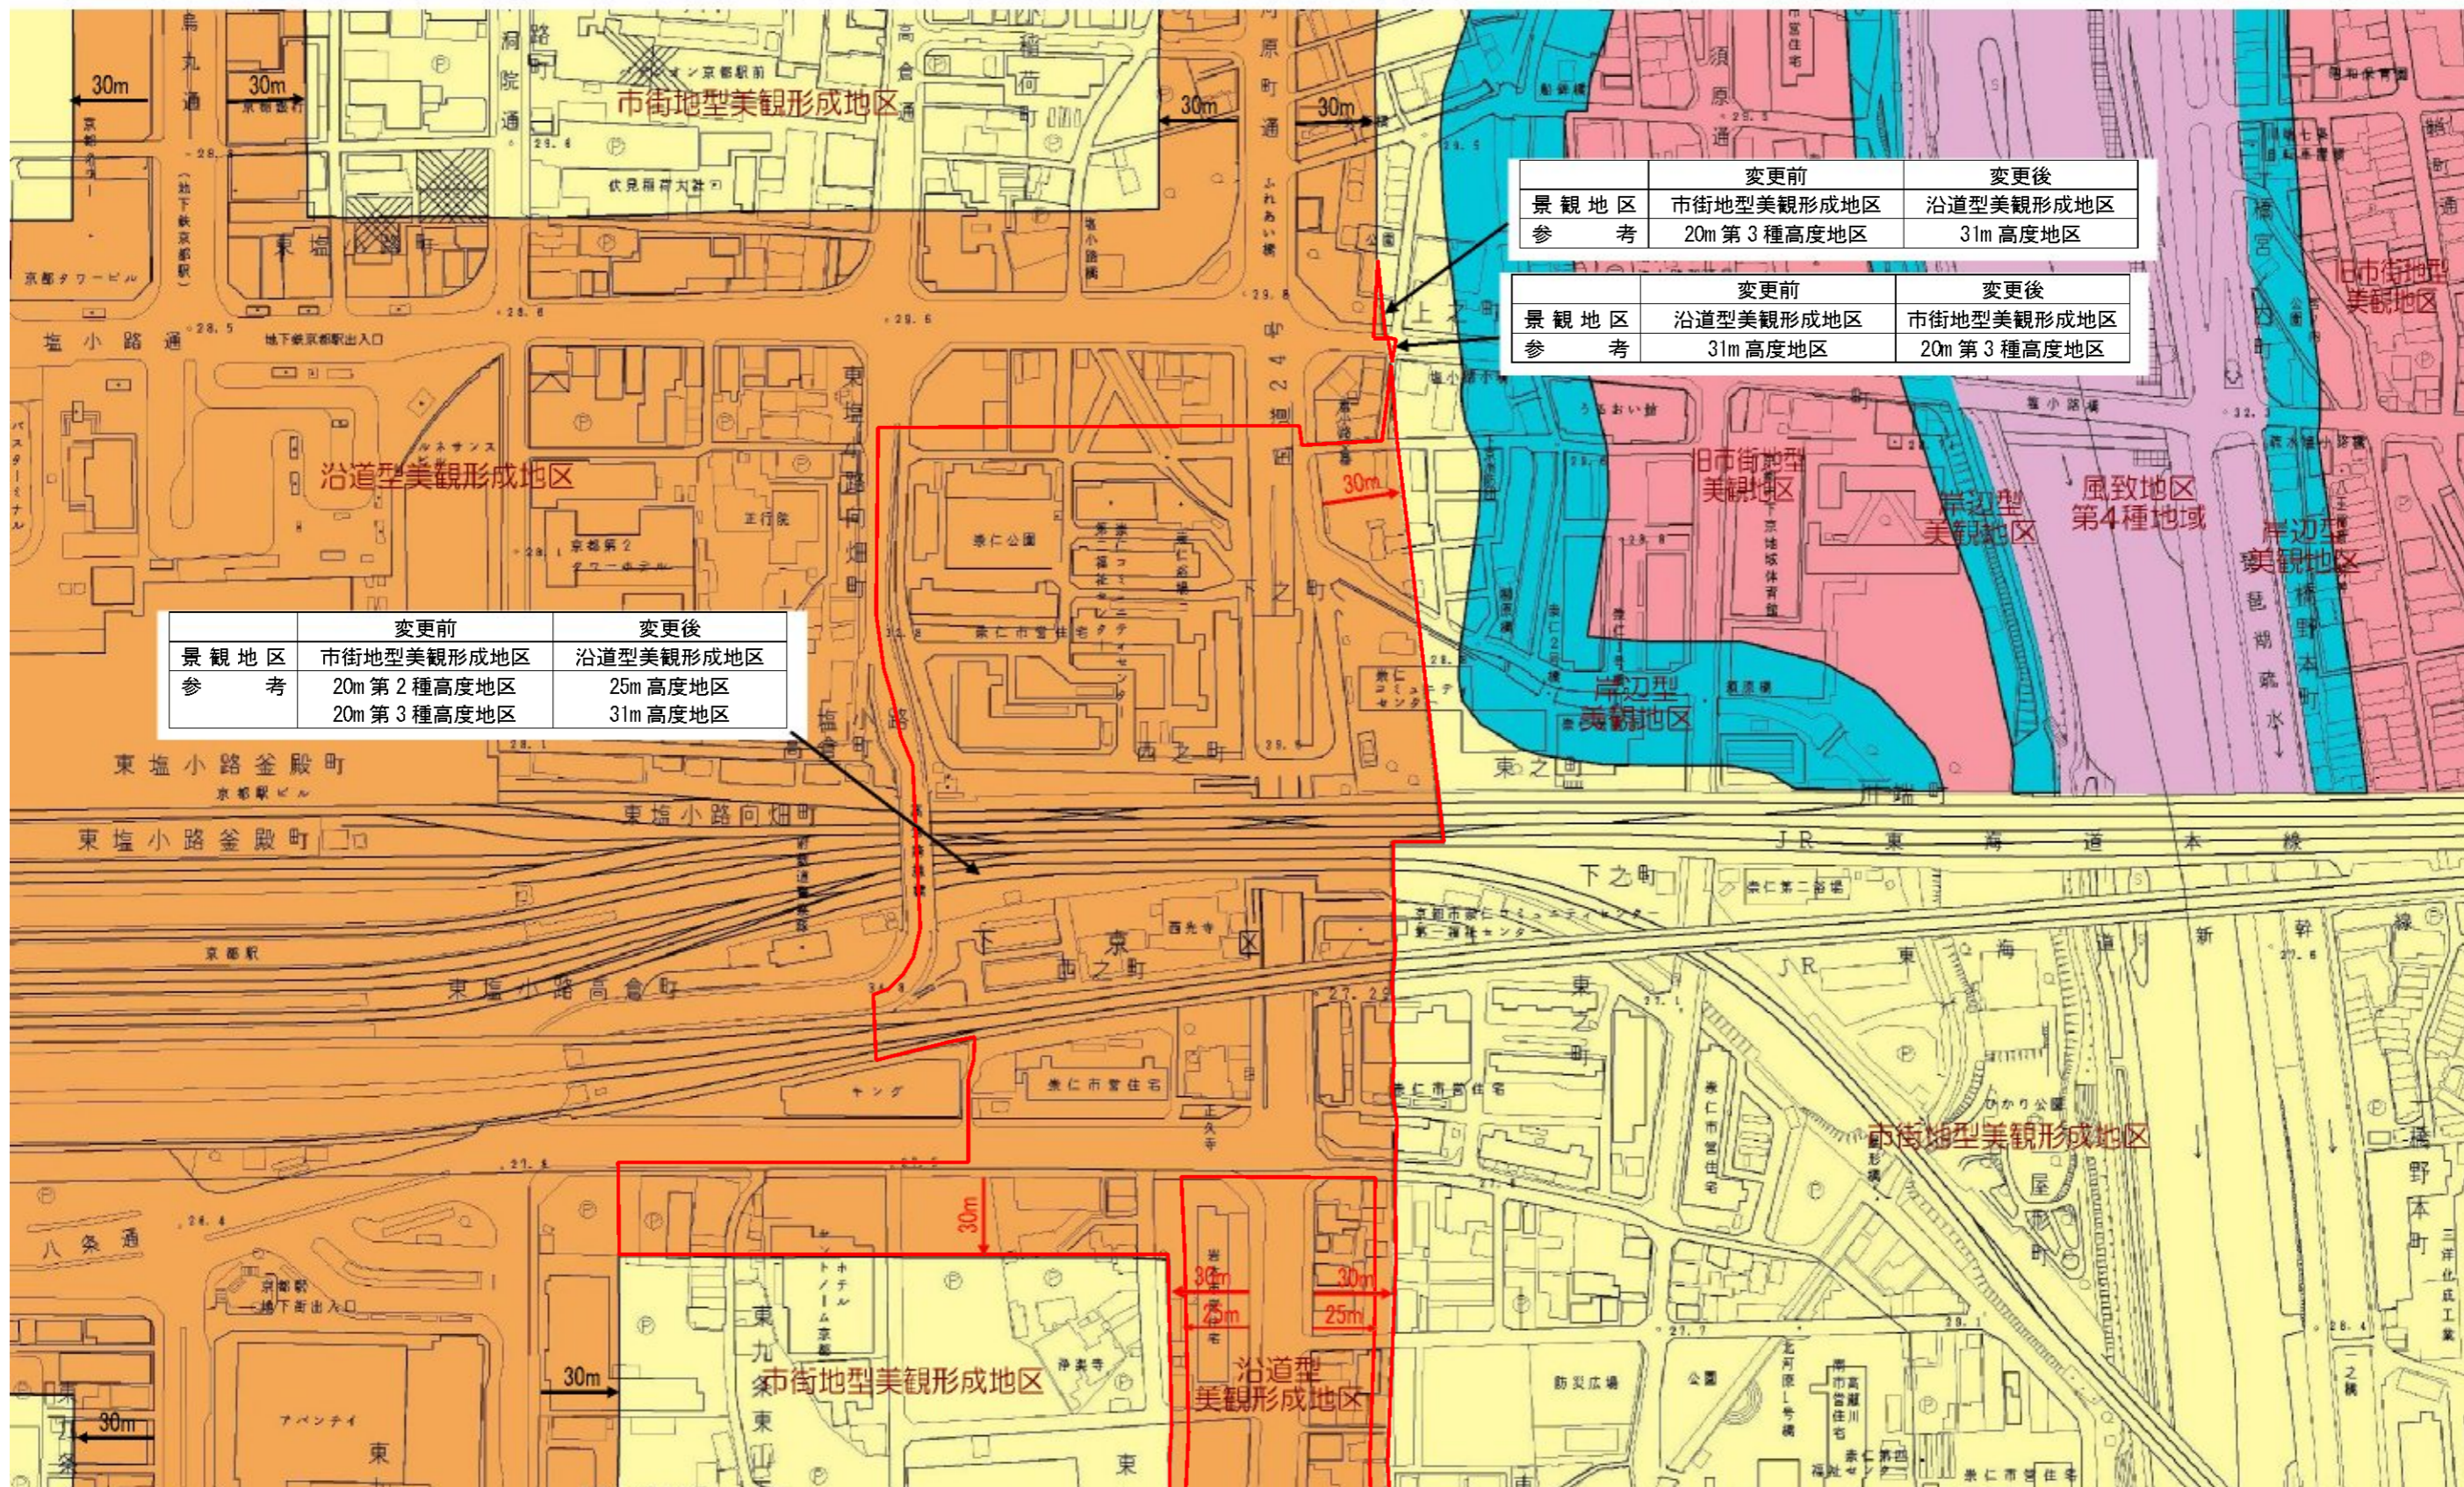

京都都市計画（京都国際文化観光都市建設計画）
 景観地区の変更（京都市決定） 計画図（縮尺 1/2,500）

凡例

- 風致地区第4種地域
- 沿道型美観地区
- 旧市街地型美観地区
- 岸辺型美観地区
- 沿道型美観形成地区
- 市街地型美観形成地区

図郭1 京都駅周辺

京都都市計画（京都国際文化観光都市建設計画）
 景観地区の変更（京都市決定） 計画図（縮尺 1/2,500）

図郭2 京都駅周辺

凡例

- 風致地区第4種地域
- 沿道型美観地区
- 旧市街地型美観地区
- 岸辺型美観地区
- 沿道型美観形成地区
- 市街地型美観形成地区