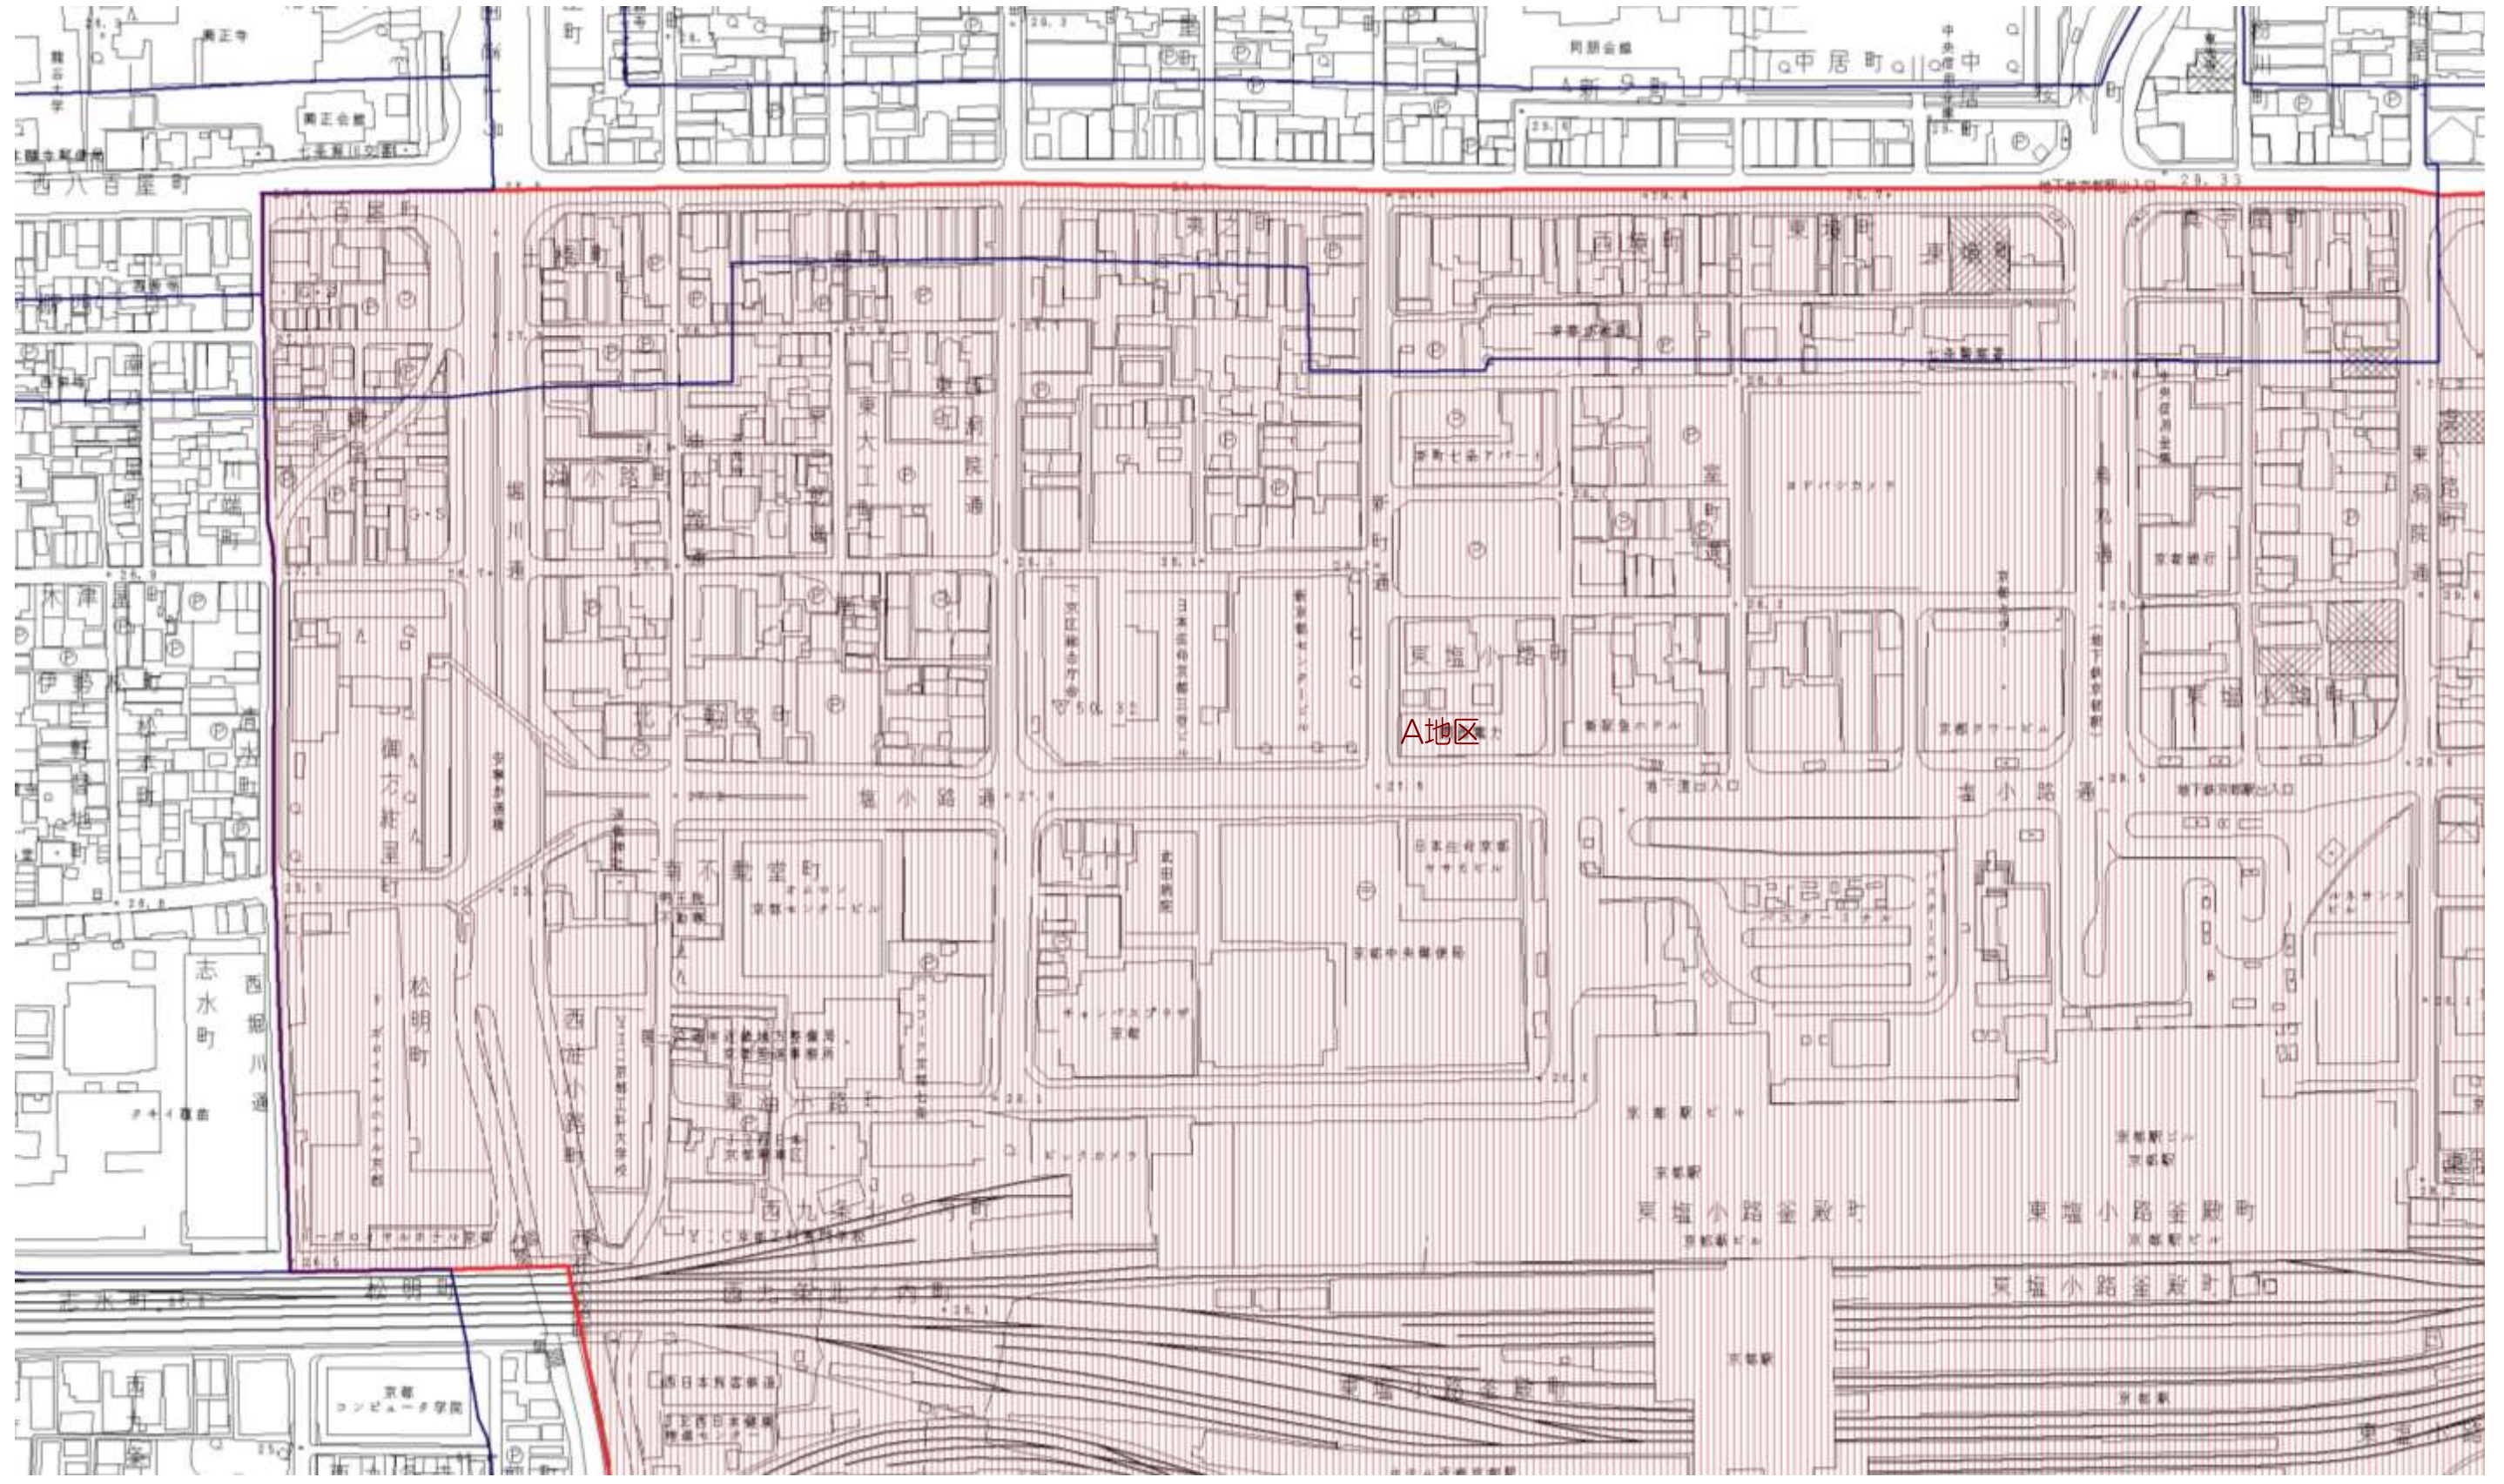

京都都市計画（京都国際文化観光都市建設計画）
高度利用地区の変更（京都市決定） 計画図（縮尺 1/2,500）

- 凡例
- A地区
 - B地区
 - C地区
 - D地区

図郭1 京都駅周辺

凡例

- A地区 (Red)
- B地区 (Green)
- C地区 (Orange)
- D地区 (Blue)

図郭2 京都駅周辺

京都都市計画（京都国際文化観光都市建設計画）
高度利用地区の変更（京都市決定） 計画図（縮尺 1/2,500）

図郭3 京都駅周辺

- 凡例
- A地区
 - B地区
 - C地区
 - D地区

京都都市計画（京都国際文化観光都市建設計画）
 高度利用地区の変更（京都市決定） 計画図（縮尺 1/2,500）

図郭4 京都駅周辺

- 凡例
- A地区
 - B地区
 - C地区
 - D地区