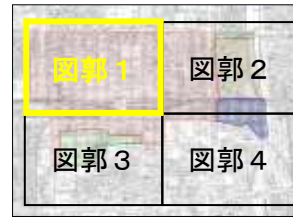

京都都市計画（京都国際文化観光都市建設計画）
高度利用地区の変更（京都市決定） 計画図（縮尺 1/2,500）

- 凡例
- A地区
 - B地区
 - C地区
 - D地区

図郭1 京都駅周辺

凡例

- A地区 (Red)
- B地区 (Green)
- C地区 (Orange)
- D地区 (Blue)

図郭2 京都駅周辺

京都都市計画（京都国際文化観光都市建設計画）
高度利用地区の変更（京都市決定） 計画図（縮尺 1/2,500）

図郭3 京都駅周辺

- 凡例
- A地区
 - B地区
 - C地区
 - D地区

京都都市計画（京都国際文化観光都市建設計画）
 高度利用地区の変更（京都市決定） 計画図（縮尺 1/2,500）

図郭4 京都駅周辺

- 凡例
- A地区
 - B地区
 - C地区
 - D地区