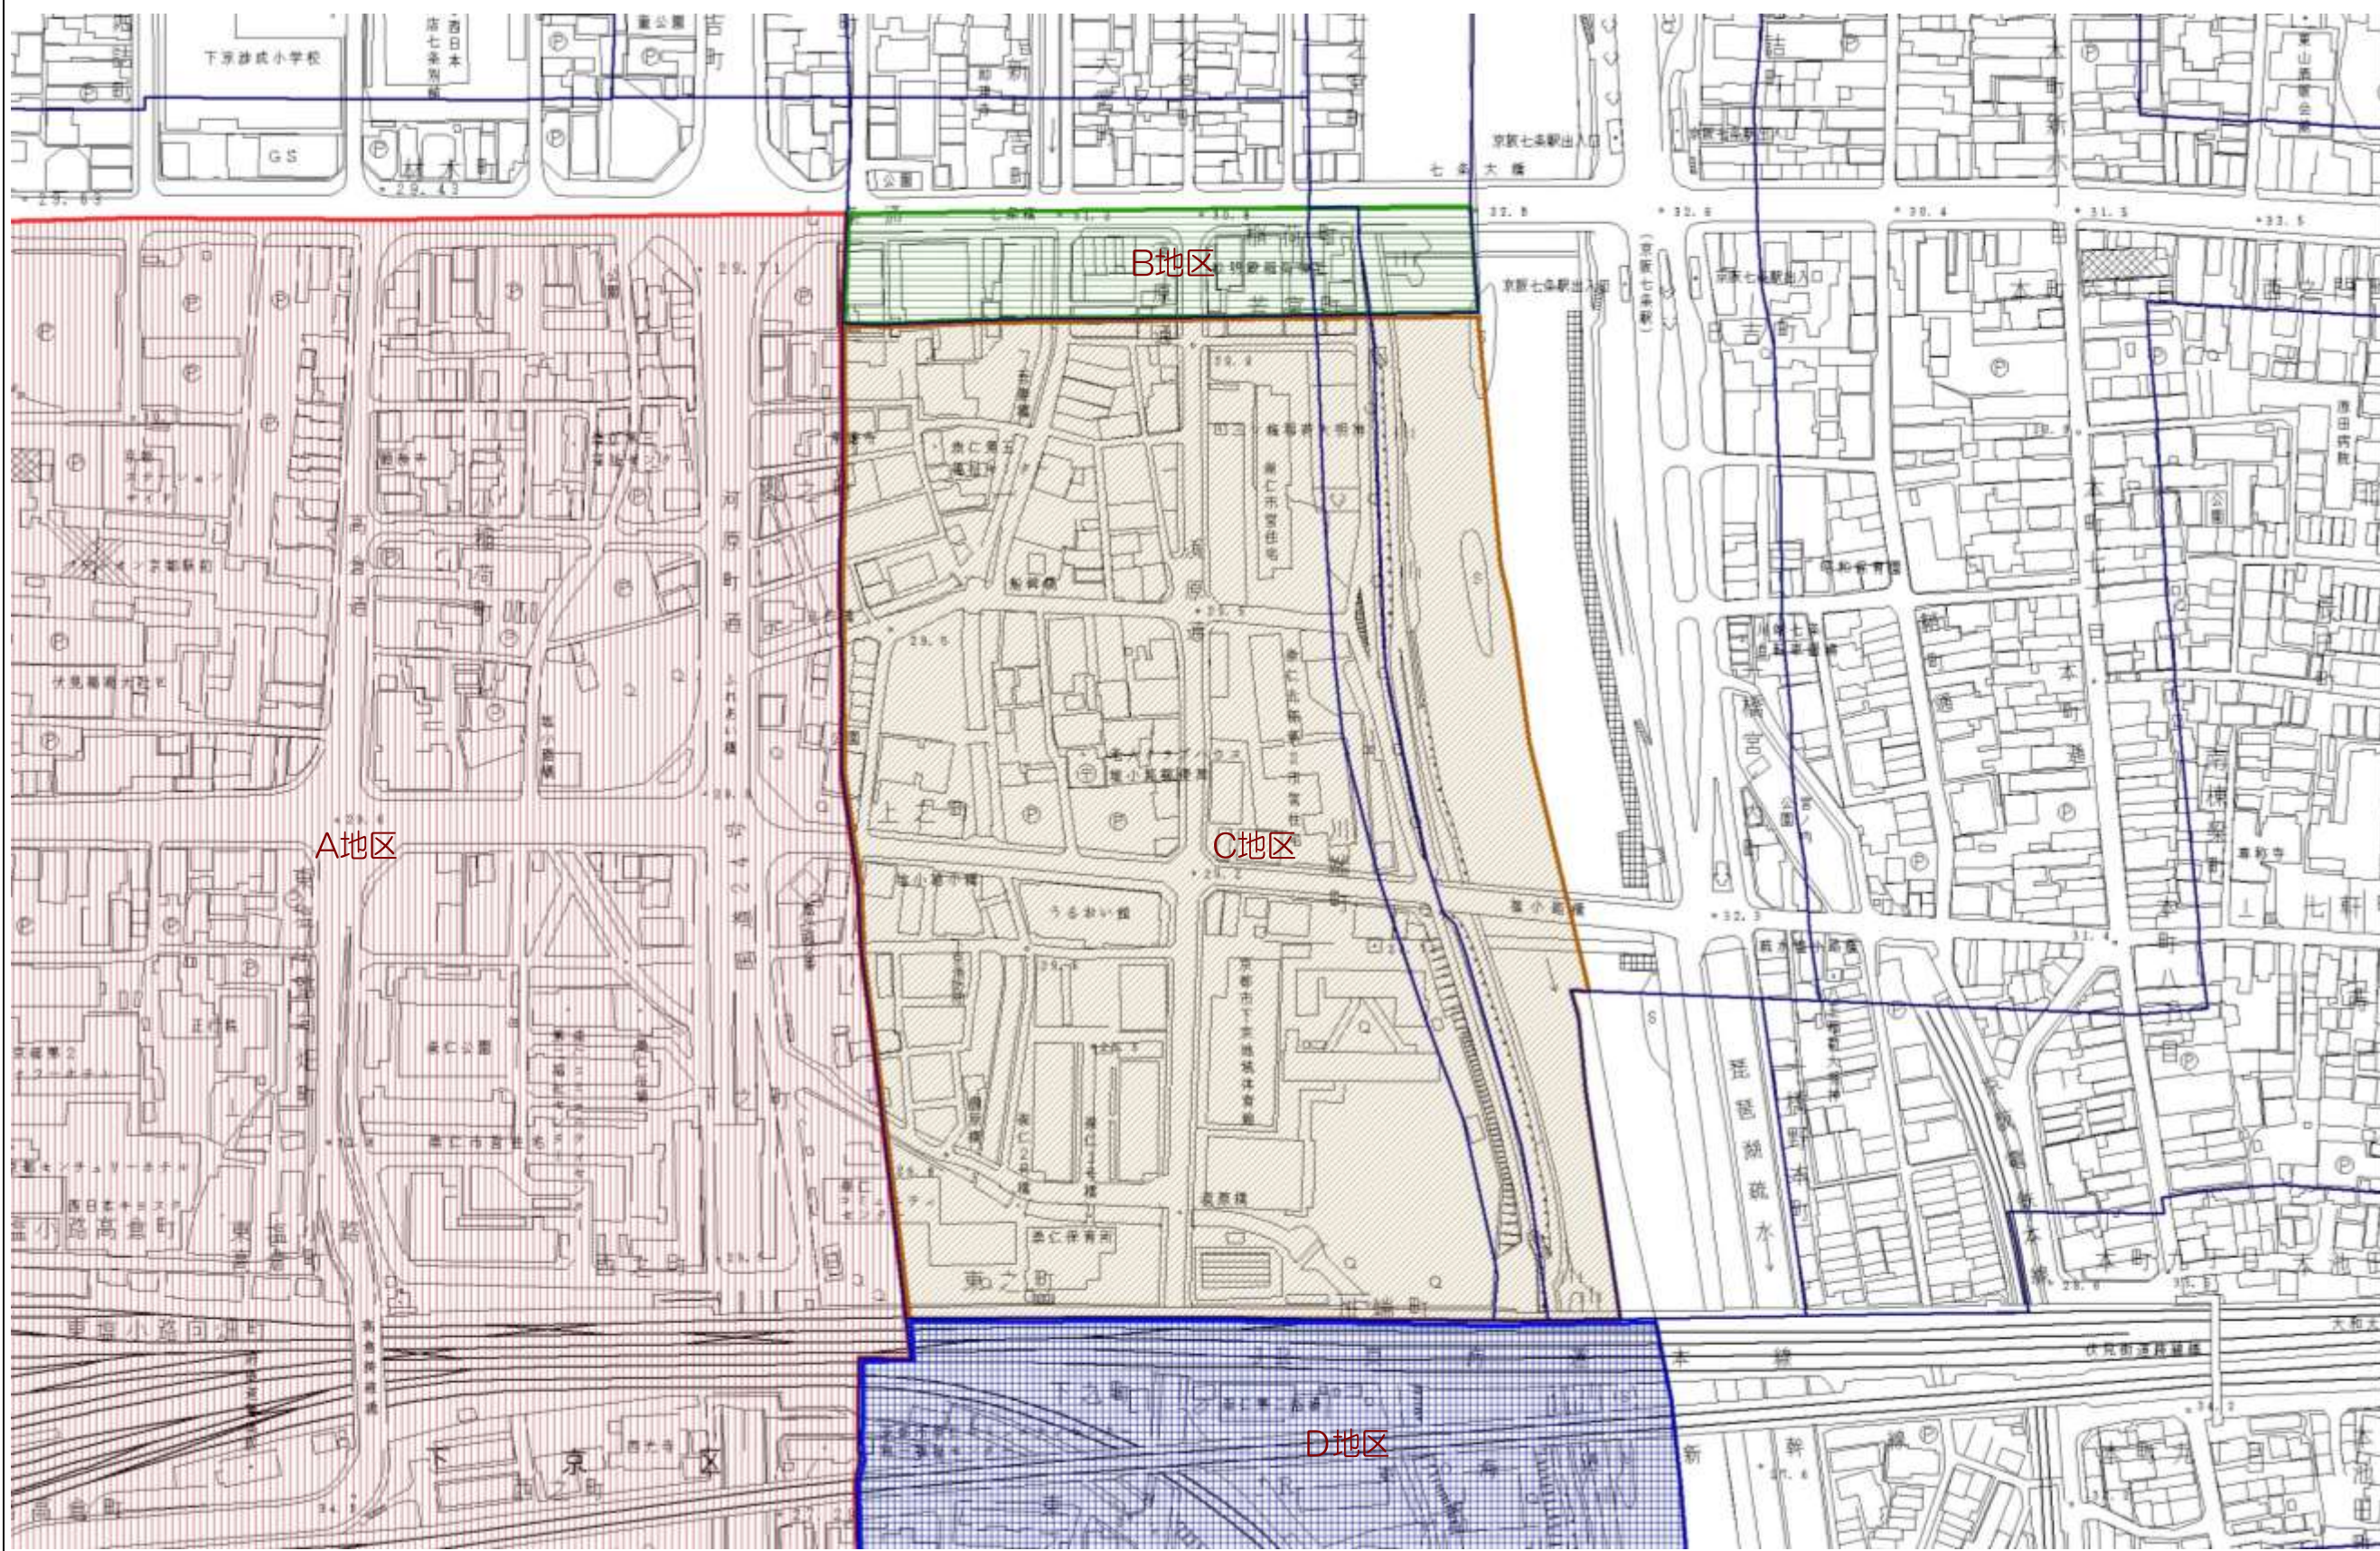

京都都市計画（京都国際文化観光都市建設計画）
高度利用地区の変更（京都市決定） 計画図（縮尺 1/2,500）

- 凡例
- A地区
 - B地区
 - C地区
 - D地区

図郭1 京都駅周辺

凡例

- A地区 (Red)
- B地区 (Green)
- C地区 (Orange)
- D地区 (Blue)

図郭2 京都駅周辺

京都都市計画（京都国際文化観光都市建設計画）
高度利用地区の変更（京都市決定） 計画図（縮尺 1/2,500）

図郭3 京都駅周辺

- 凡例
- A地区
 - B地区
 - C地区
 - D地区

京都都市計画（京都国際文化観光都市建設計画）
 高度利用地区の変更（京都市決定） 計画図（縮尺 1/2,500）

図郭4 京都駅周辺

- 凡例
- A地区
 - B地区
 - C地区
 - D地区