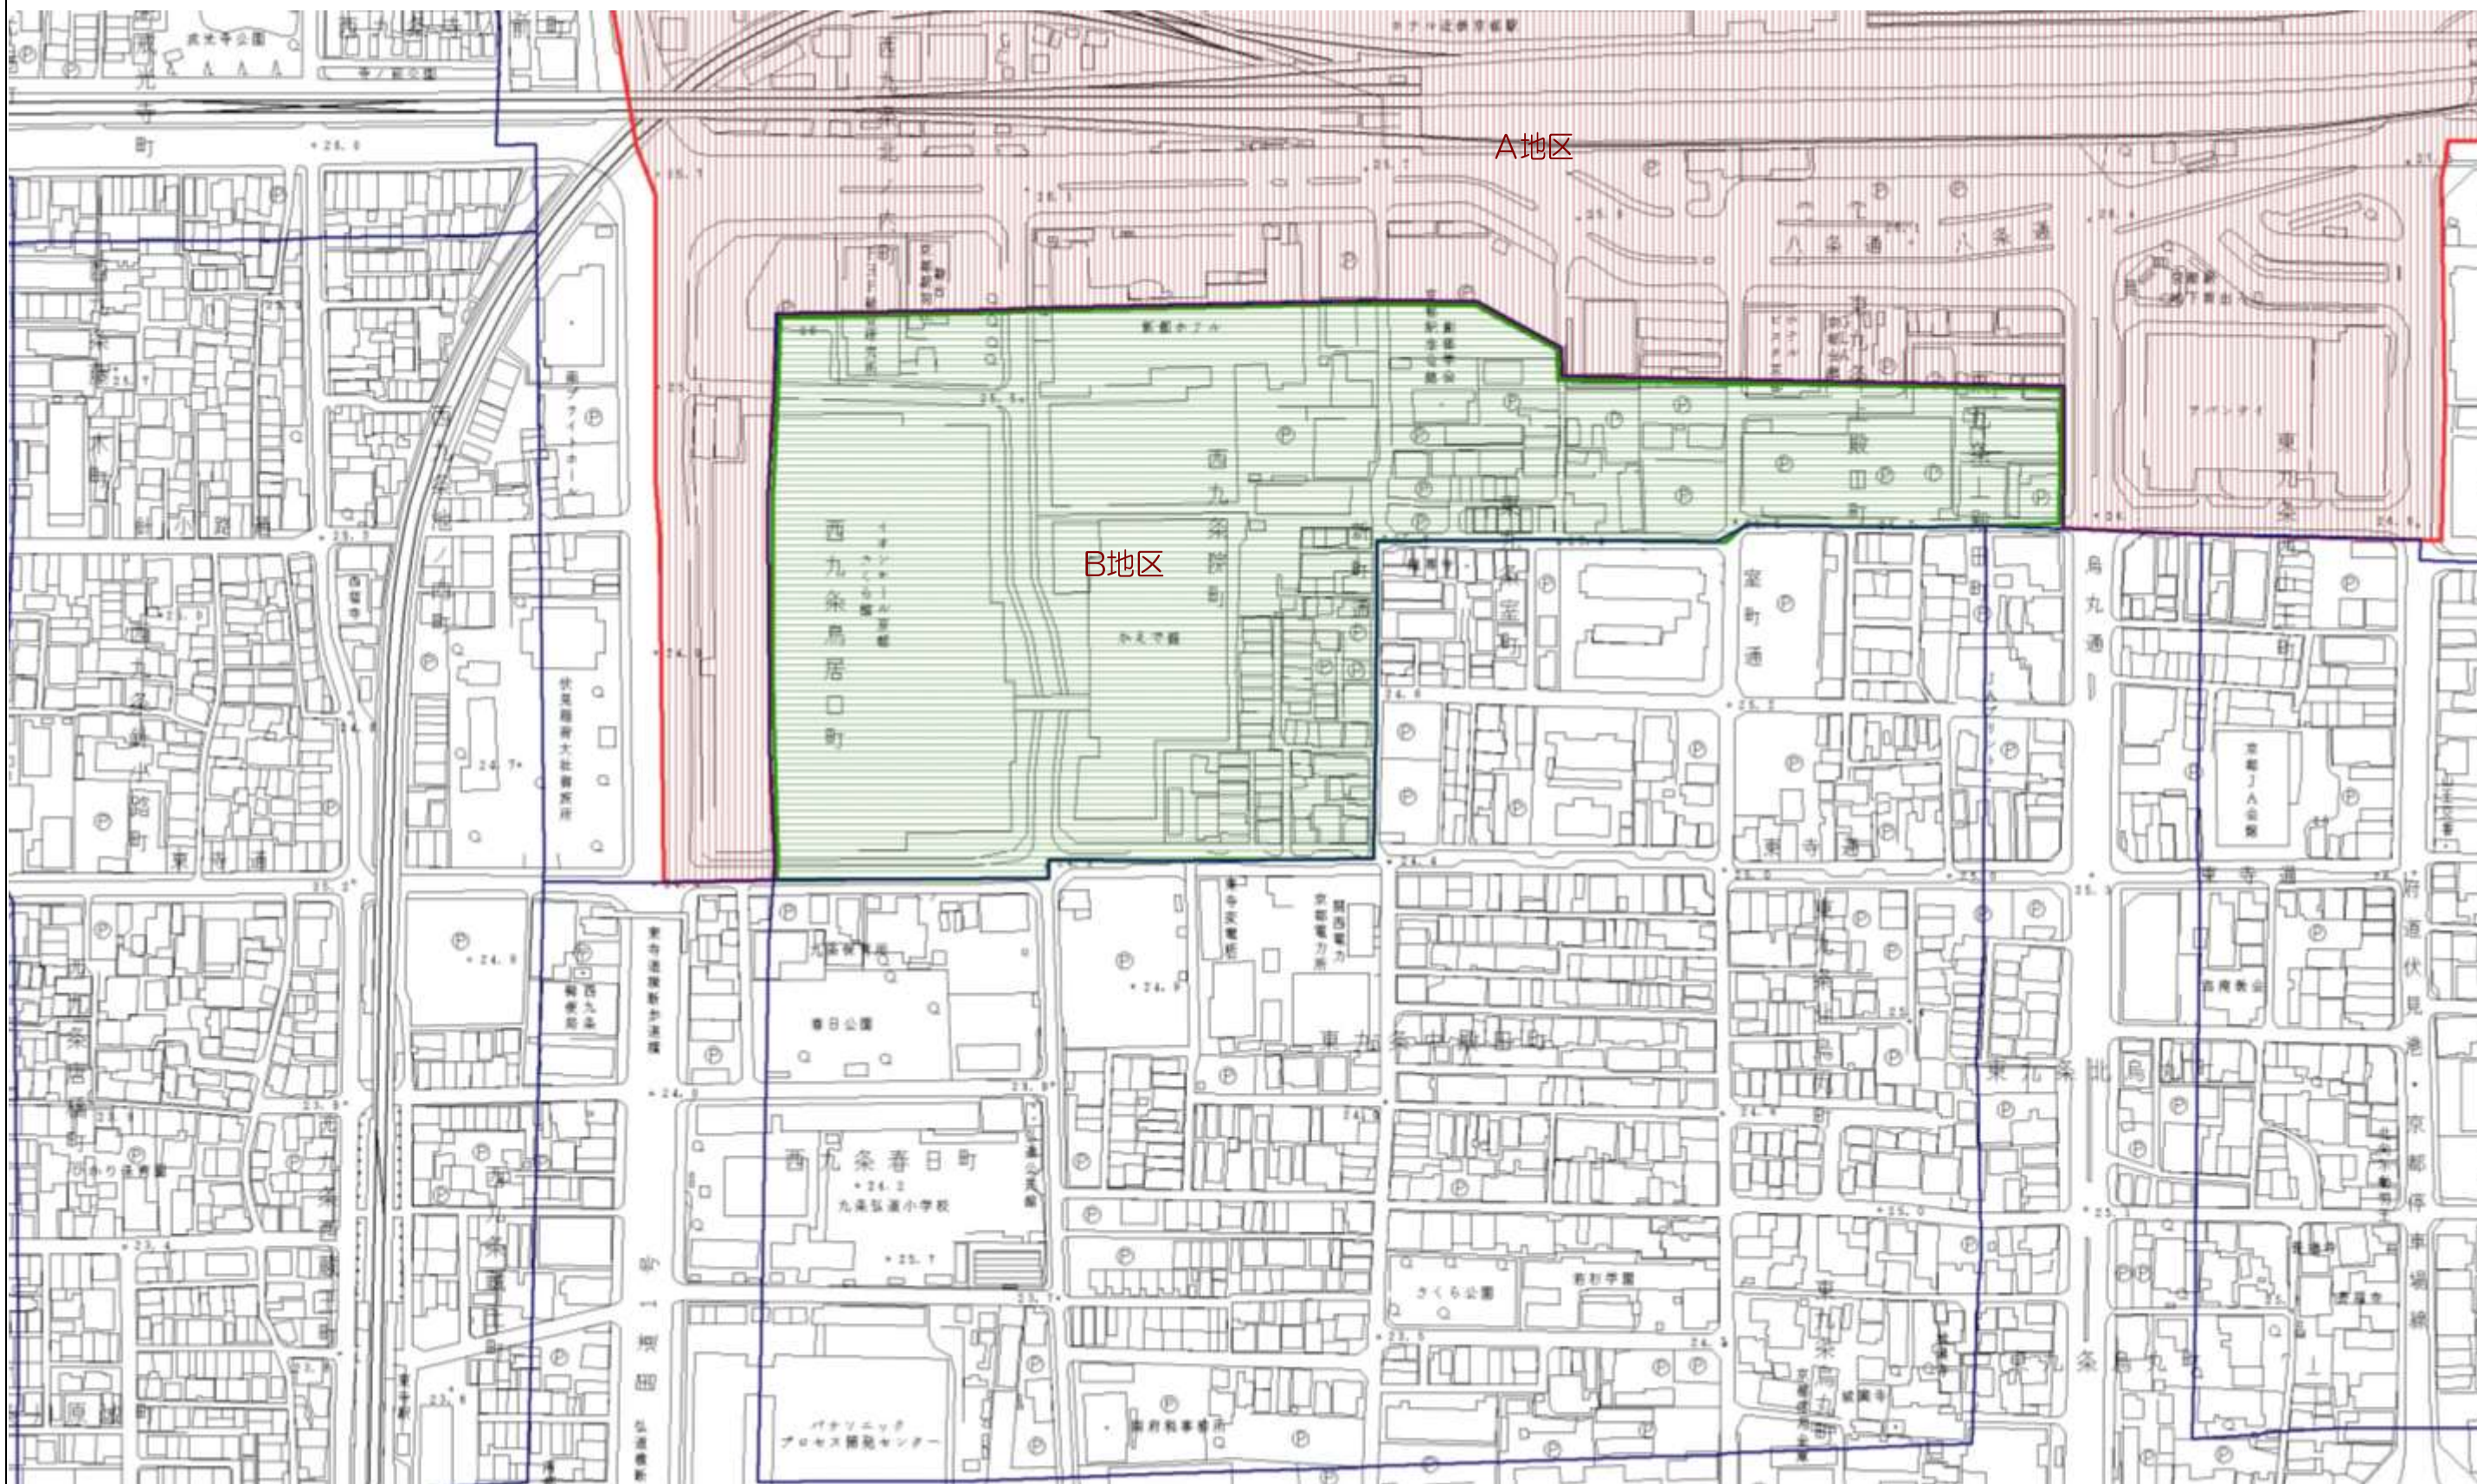

京都都市計画（京都国際文化観光都市建設計画）
高度利用地区の変更（京都市決定） 計画図（縮尺 1/2,500）

- 凡例
- A地区
 - B地区
 - C地区
 - D地区

図郭1 京都駅周辺

凡例

- A地区 (Red)
- B地区 (Green)
- C地区 (Orange)
- D地区 (Blue)

図郭2 京都駅周辺

京都都市計画（京都国際文化観光都市建設計画）
高度利用地区の変更（京都市決定） 計画図（縮尺 1/2,500）

図郭3 京都駅周辺

- 凡例
- A地区
 - B地区
 - C地区
 - D地区

京都都市計画（京都国際文化観光都市建設計画）
 高度利用地区の変更（京都市決定） 計画図（縮尺 1/2,500）

図郭4 京都駅周辺

- 凡例
- A地区
 - B地区
 - C地区
 - D地区