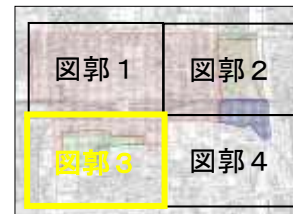

京都都市計画（京都国際文化観光都市建設計画）
高度利用地区の変更（京都市決定） 計画図（縮尺 1/2,500）

- 凡例
- A地区
 - B地区
 - C地区
 - D地区

図郭1 京都駅周辺

凡例

- A地区 (Red)
- B地区 (Green)
- C地区 (Orange)
- D地区 (Blue)

図郭2 京都駅周辺

京都都市計画（京都国際文化観光都市建設計画）
高度利用地区の変更（京都市決定） 計画図（縮尺 1/2,500）

図郭3 京都駅周辺

- 凡例
- A地区
 - B地区
 - C地区
 - D地区

京都都市計画（京都国際文化観光都市建設計画）
 高度利用地区の変更（京都市決定） 計画図（縮尺 1/2,500）

図郭4 京都駅周辺

- 凡例
- A地区
 - B地区
 - C地区
 - D地区