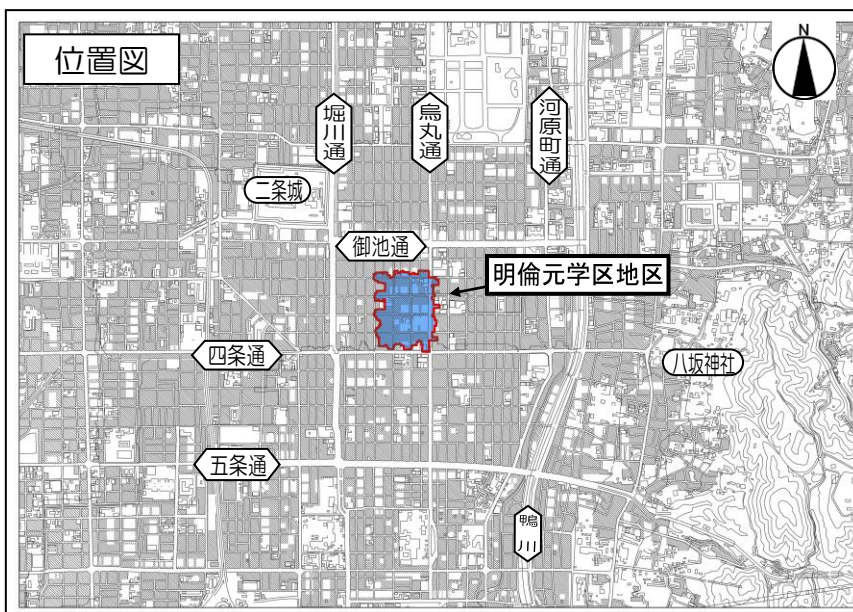

明倫元学区地区地区計画

都市計画法第58条の2
に基づく届出について

必要・不要

【お問合せ先】 京都市都市計画局都市企画部都市計画課 Tel.(075)222-3505
〒604-8571 京都市中京区通御池上る上輪南町488

位置：京都市中京区饅頭屋町、七観音町、烏帽子屋町、鯉山町、山伏山町、菊水鉦町、了頓凶子町、観音堂町、三条町、六角町、百足屋町、骨屋町、玉蔵町、西六角町、橋弁慶町、姥柳町、不動町、占出山町、天神山町及び西錦小路町の全部、京都市中京区場之町、柿本町、役行者町、町頭町、手洗水町、笋町、小結棚町、炭之座町、御倉町、衣棚町、釜座町、姉西洞院町、梅忠町、堂之前町、一蓮社町及び元法然寺町並びに下京区郭巨山町、月鉦町及び函谷鉦町の各一部

面積：約22.2ヘクタール

【地区計画の目標】

当地区は、京都の都心部に位置する商業・業務の中心地であるとともに、わが国三大祭のひとつである祇園祭を伝える地域である。また、室町時代以来の町衆によって形成された自治の気風や文化・芸術に親しむ心が今に伝わり、商いと共存しながら多くの人々が住まう地域です。

当地区においては「祇園祭を受け継ぐ風格のあるまち、商いと暮らしが響き合うまち、安全で安心なまち 明倫」の実現を目指したまちづくりを進めており、今後ともこのまちづくりの進展を図るため、地区計画の目標を以下のように定めます。