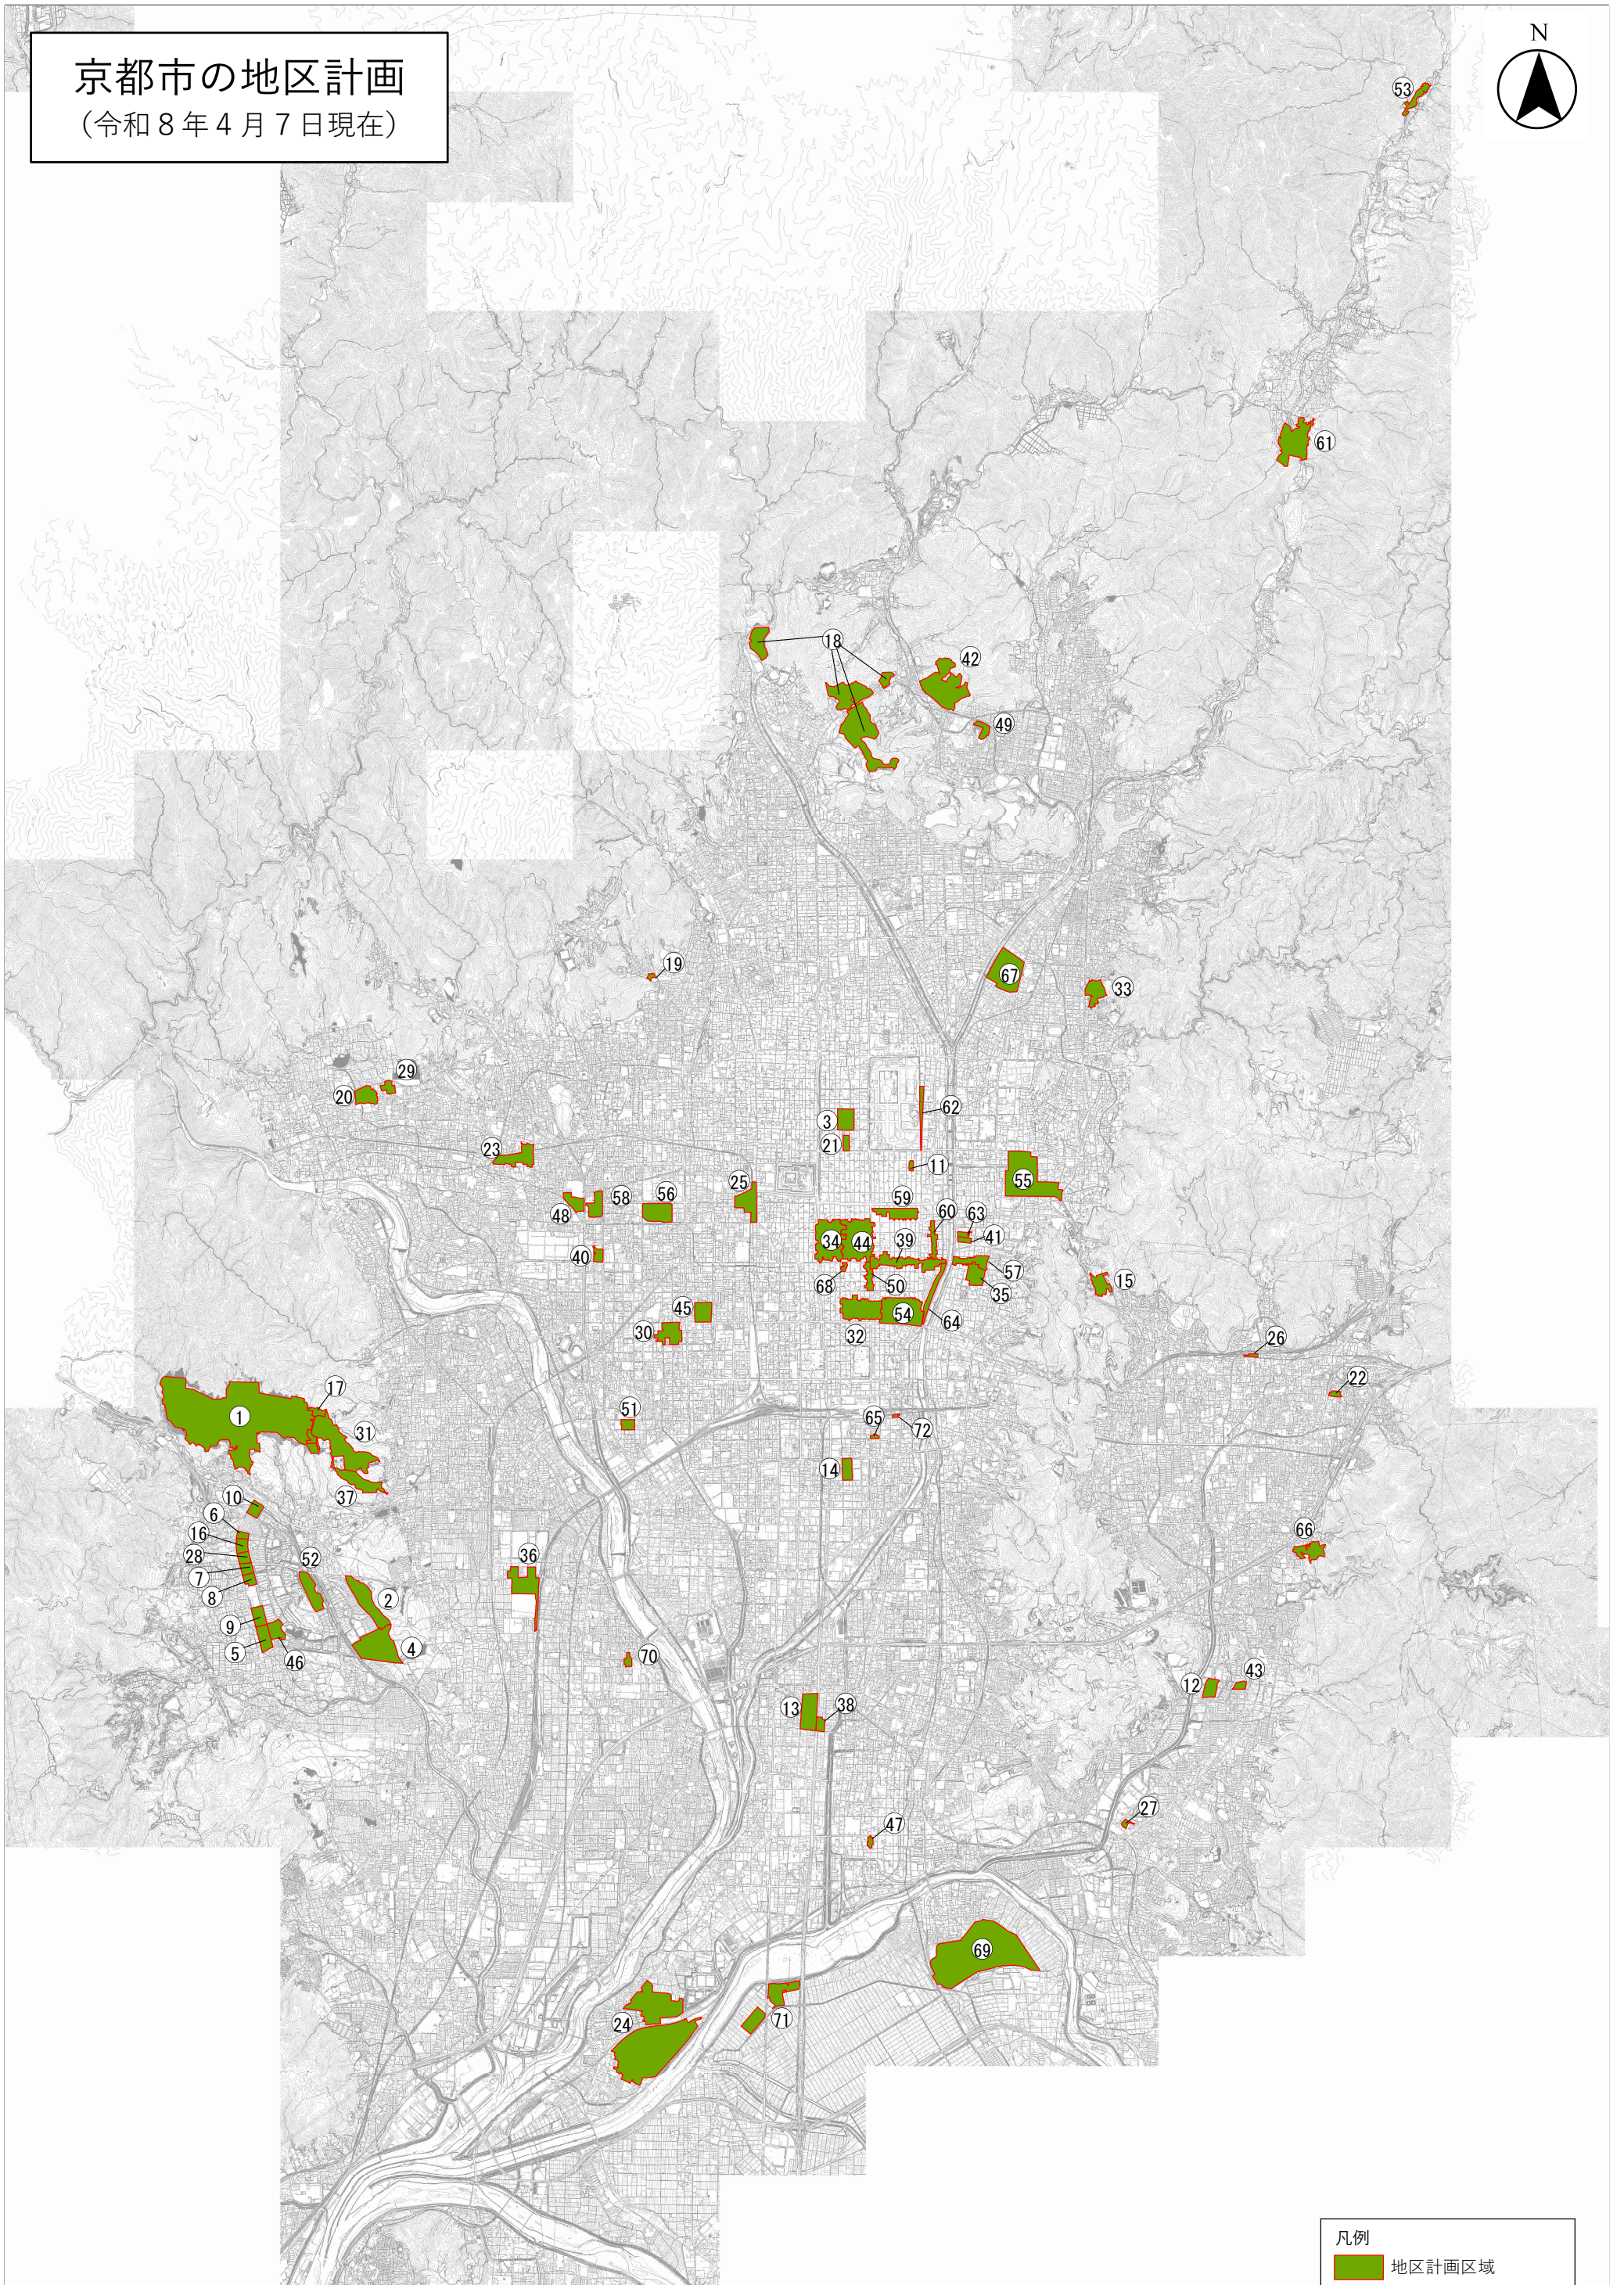

京都市の地区計画

(令和8年4月7日現在)

凡例
地区計画区域
※丸数字はホームページの掲載番号