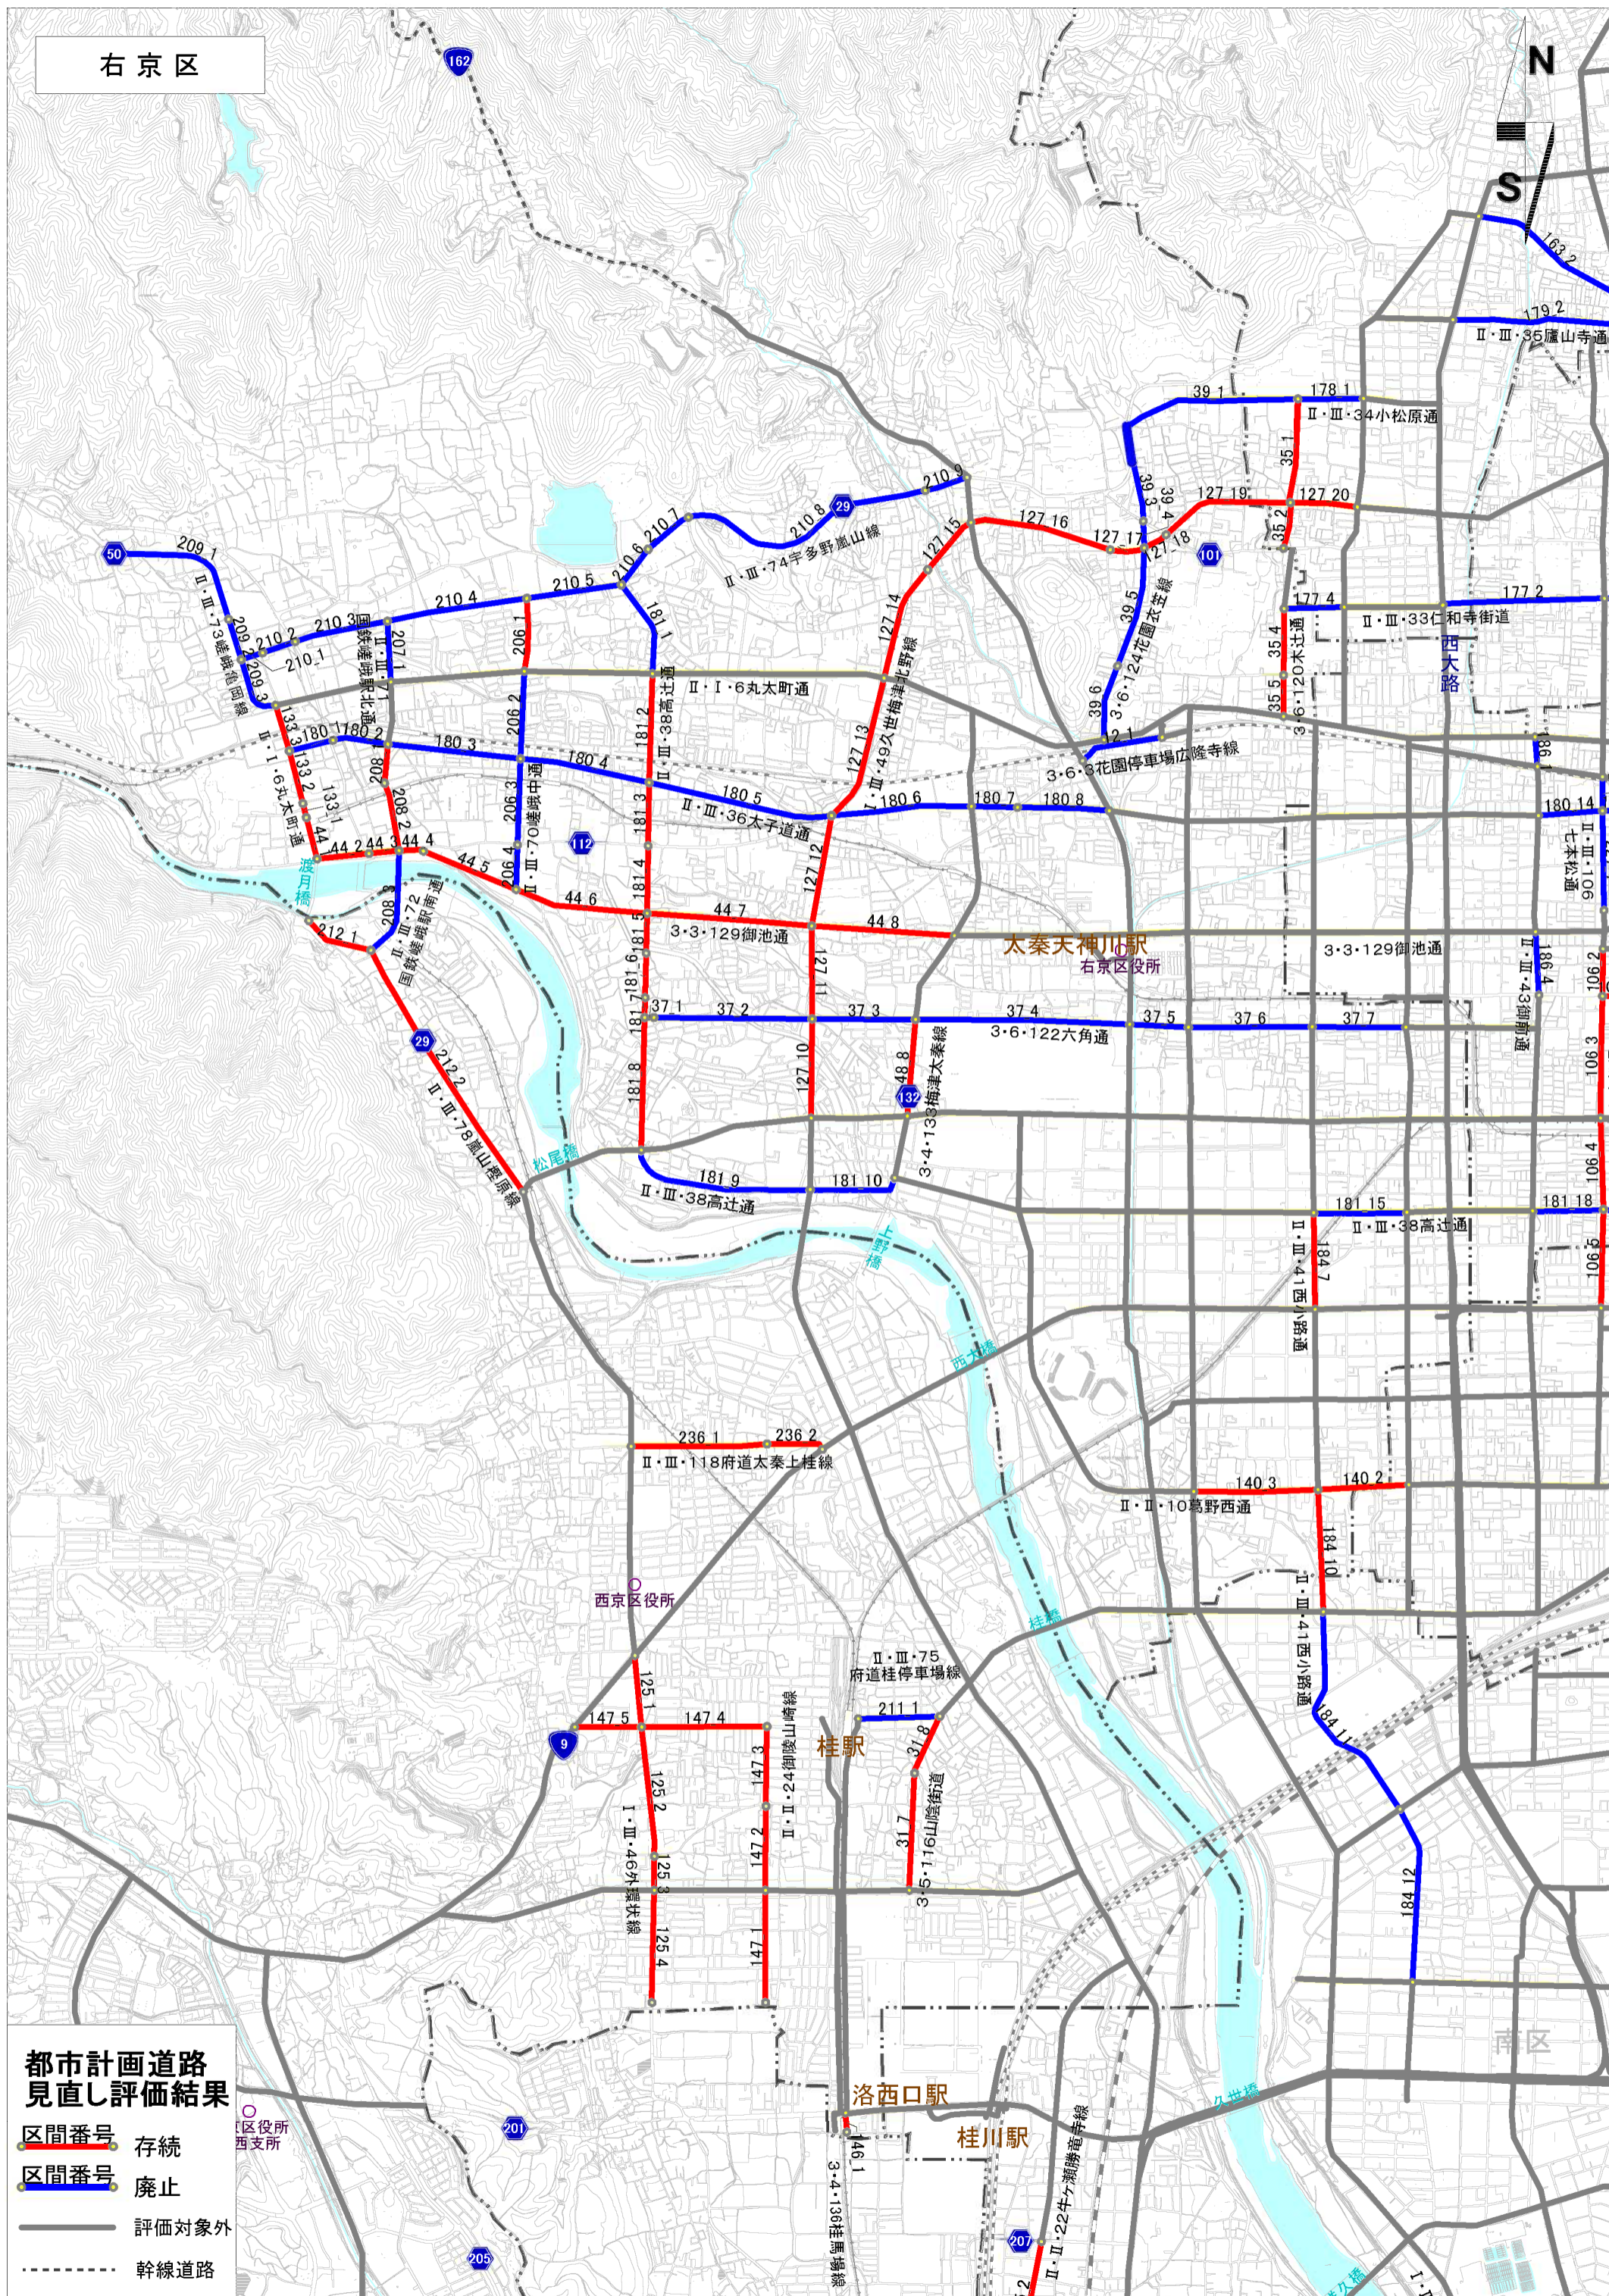

右京区

**都市計画道路
見直し評価結果**

- 区間番号 存続
- 区間番号 廃止
- 評価対象外
- - - 幹線道路