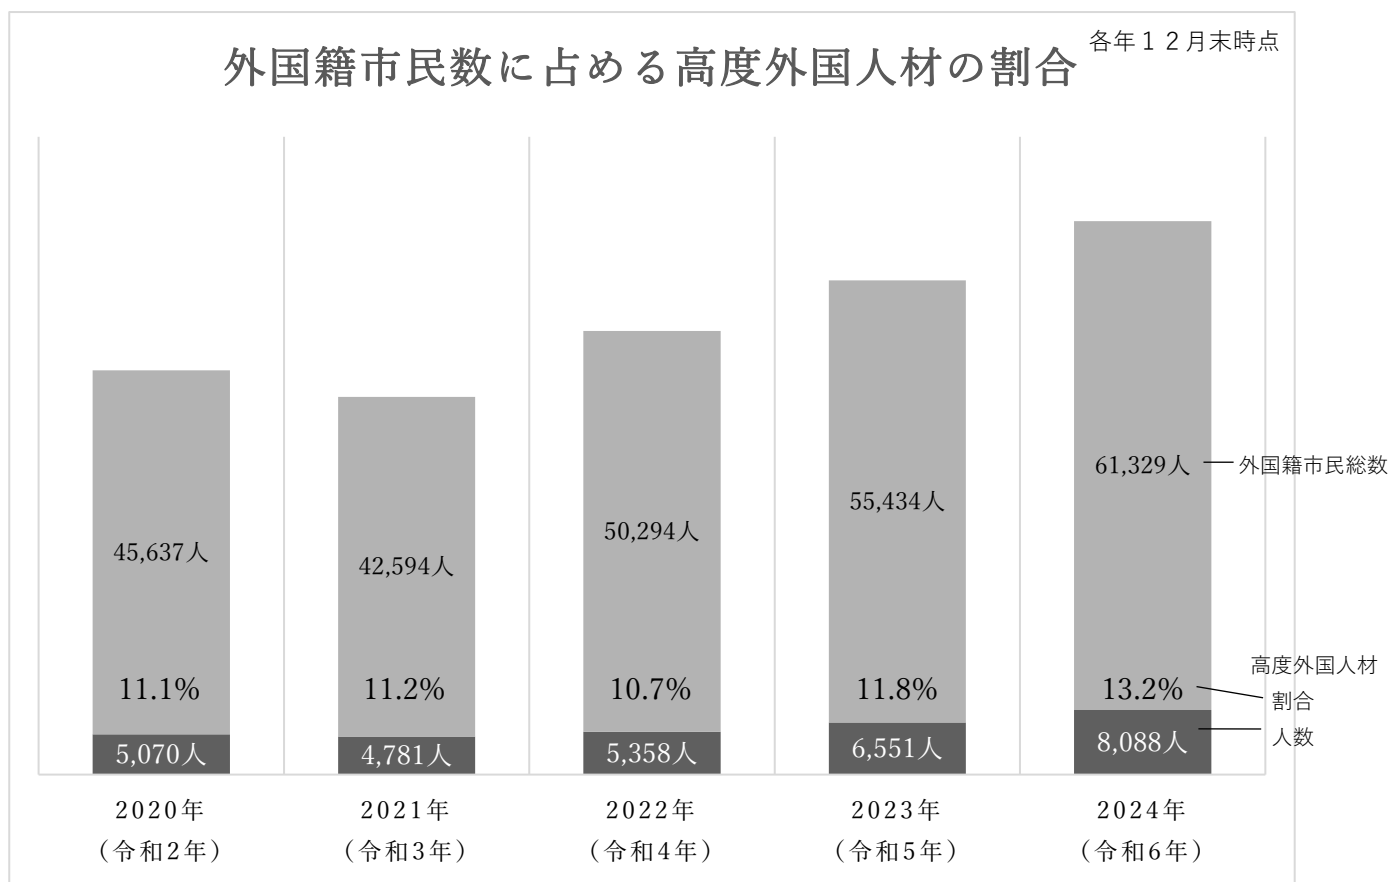

「京都市国際都市ビジョン」モニタリング指標 主な指標の推移グラフ

※直近 5 か年分

《全体に関わるもの》

《国際都市像 1 関連》

《国際都市像 2 関連》

《国際都市像 3 関連》

《国際都市像 4 関連》