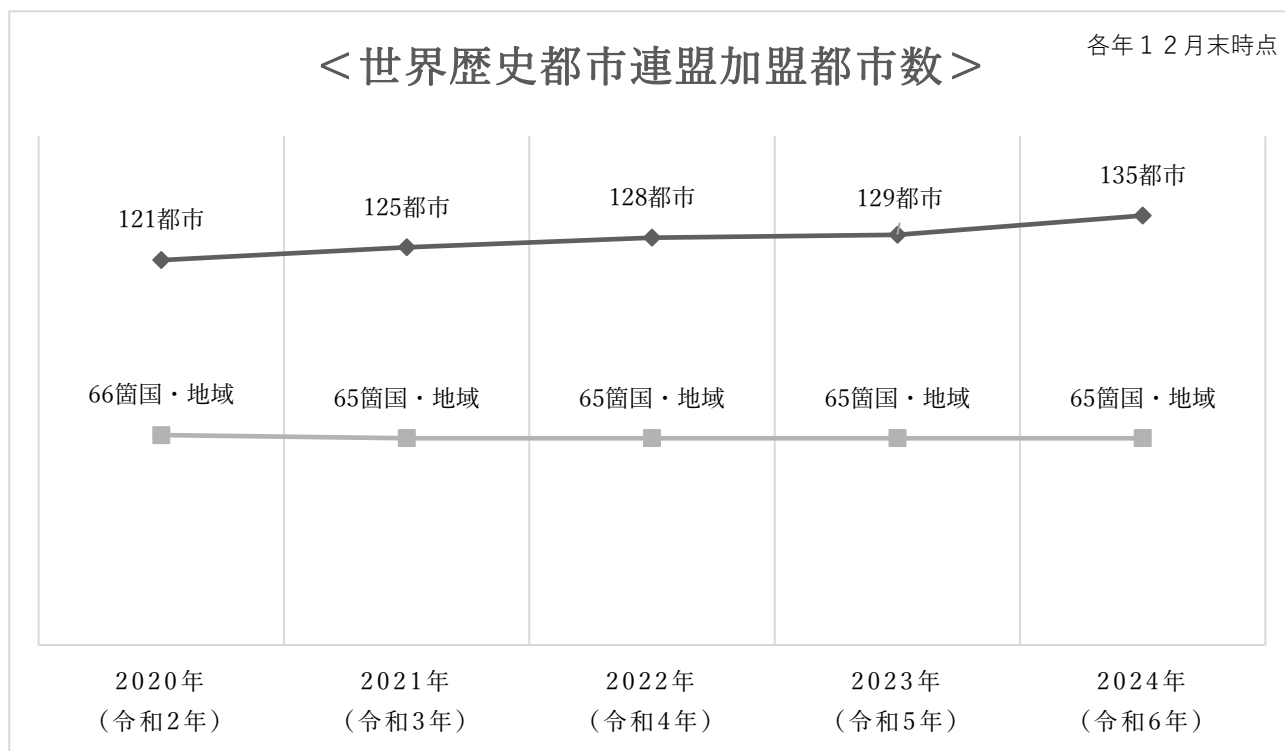

「京都市国際都市ビジョン」モニタリング指標 主な指標の推移グラフ

※直近 5 か年分

《全体に関わるもの》

《国際都市像 1 関連》

《国際都市像 2 関連》

《国際都市像 3 関連》

《国際都市像 4 関連》