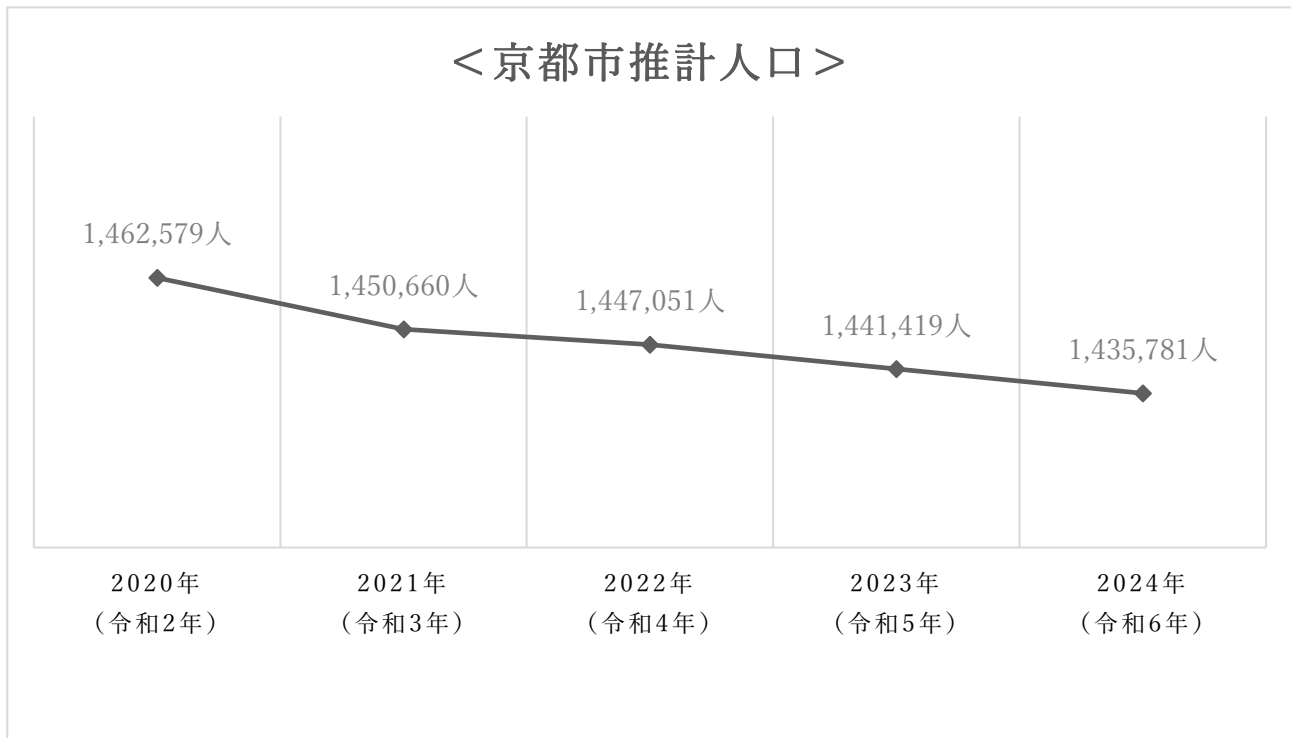

「京都市国際都市ビジョン」モニタリング指標 主な指標の推移グラフ

※直近 5 か年分

《全体に関わるもの》

《国際都市像 1 関連》

《国際都市像 2 関連》

《国際都市像 3 関連》

《国際都市像 4 関連》