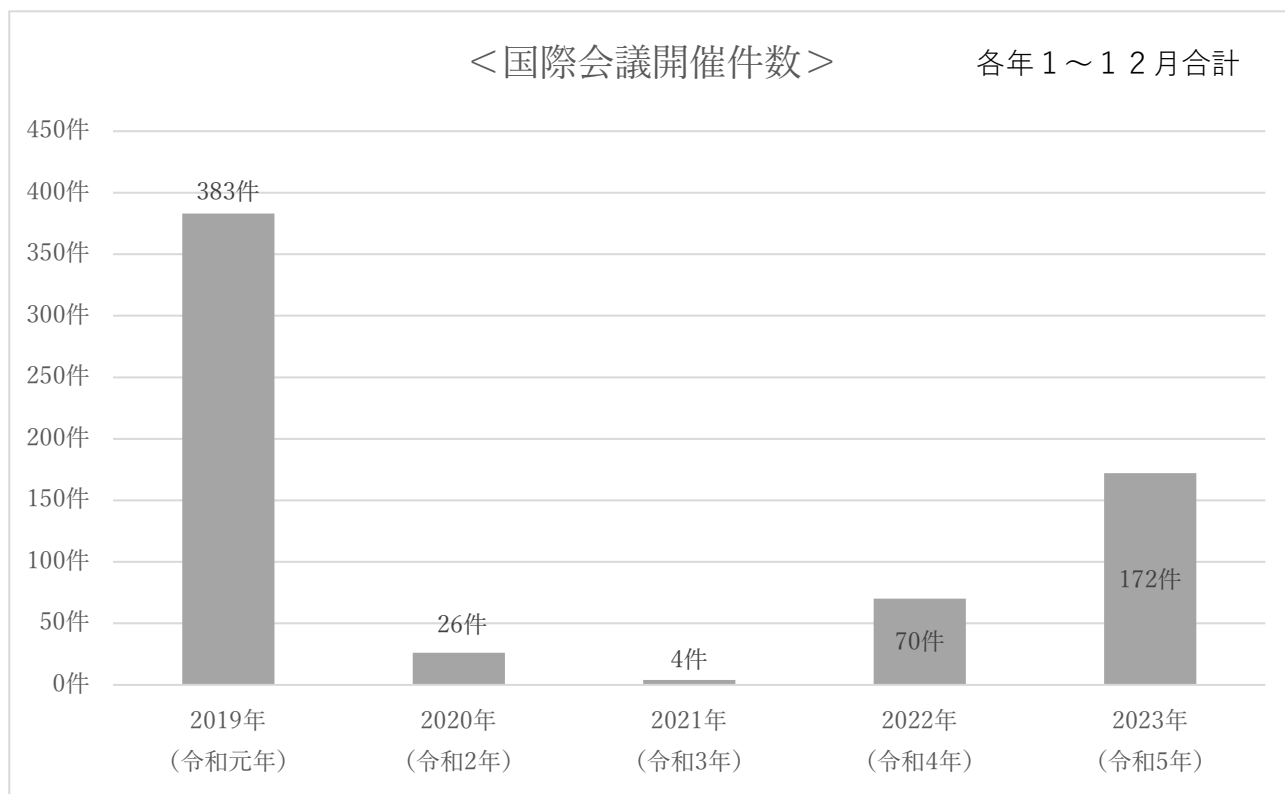

「京都市国際都市ビジョン」モニタリング指標 主な指標の推移グラフ

※直近 5 か年分

《全体に関わるもの》

《国際都市像 1 関連》

《国際都市像 2 関連》

《国際都市像 3 関連》

《国際都市像 4 関連》