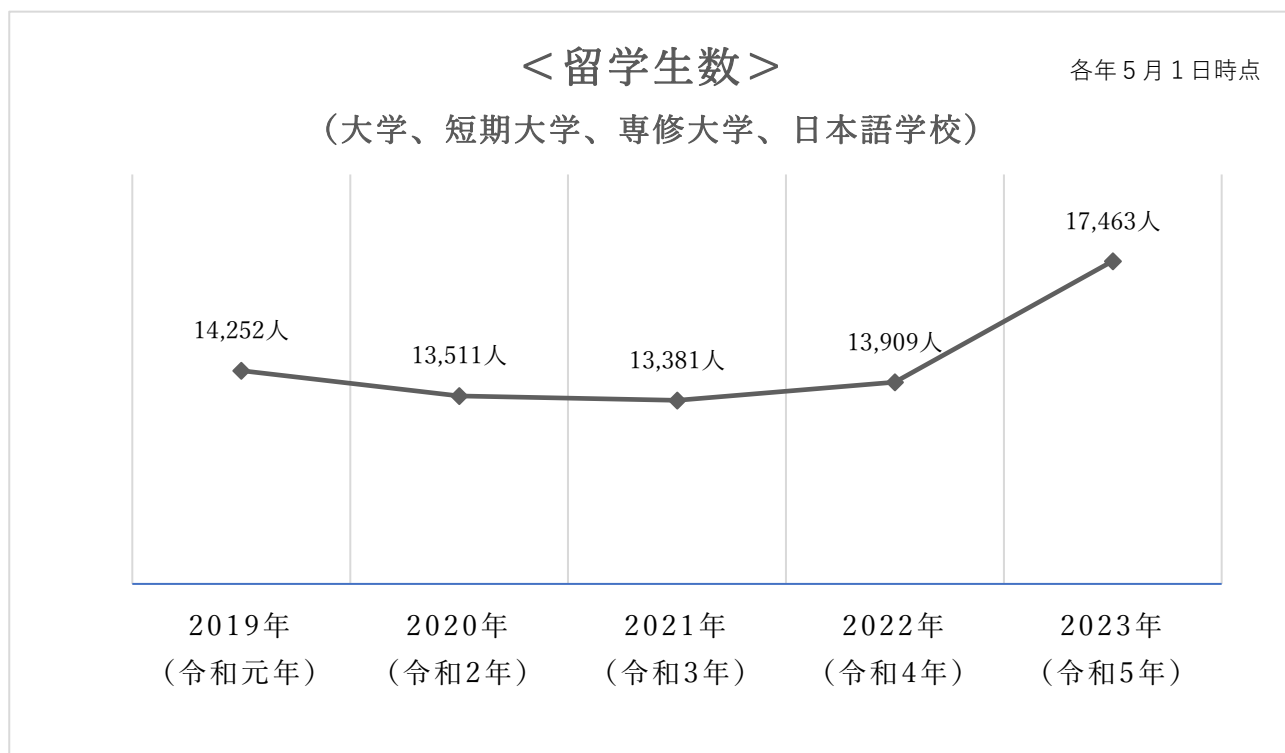

「京都市国際都市ビジョン」モニタリング指標 主な指標の推移グラフ

※直近 5 か年分

《全体に関わるもの》

《国際都市像 1 関連》

《国際都市像 2 関連》

《国際都市像 3 関連》

《国際都市像 4 関連》