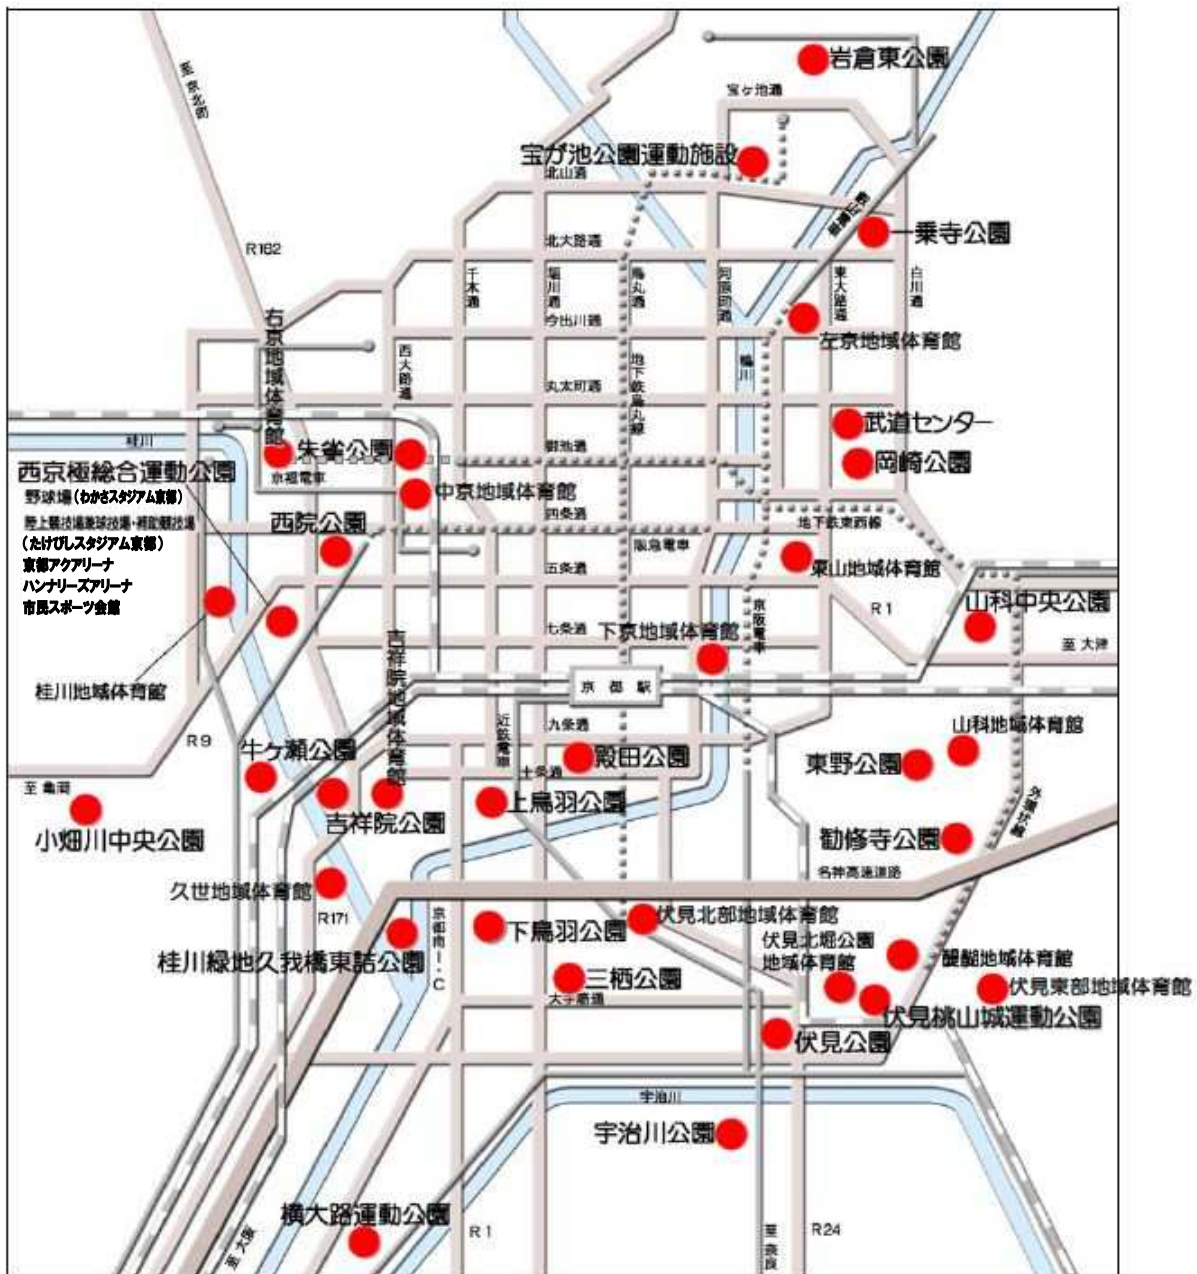

本市スポーツ施設の位置図

## 用途別運動施設一覧

### 体育館

- ・ハンナリーズアリーナ
- ・市民スポーツ会館
- ・宝が池公園運動施設
- ・横大路運動公園体育館
- ・伏見北堀公園地域体育館
- ・桂川地域体育館
- ・醍醐地域体育館
- ・山科地域体育館
- ・東山地域体育館
- ・右京地域体育館
- ・左京地域体育館
- ・中京地域体育館
- ・下京地域体育館
- ・吉祥院地域体育館
- ・久世地域体育館
- ・伏見東部地域体育館
- ・伏見北部地域体育館
- ・黒田トレーニングホール

### プール／スケートリンク

- ・京都アクアリーナ