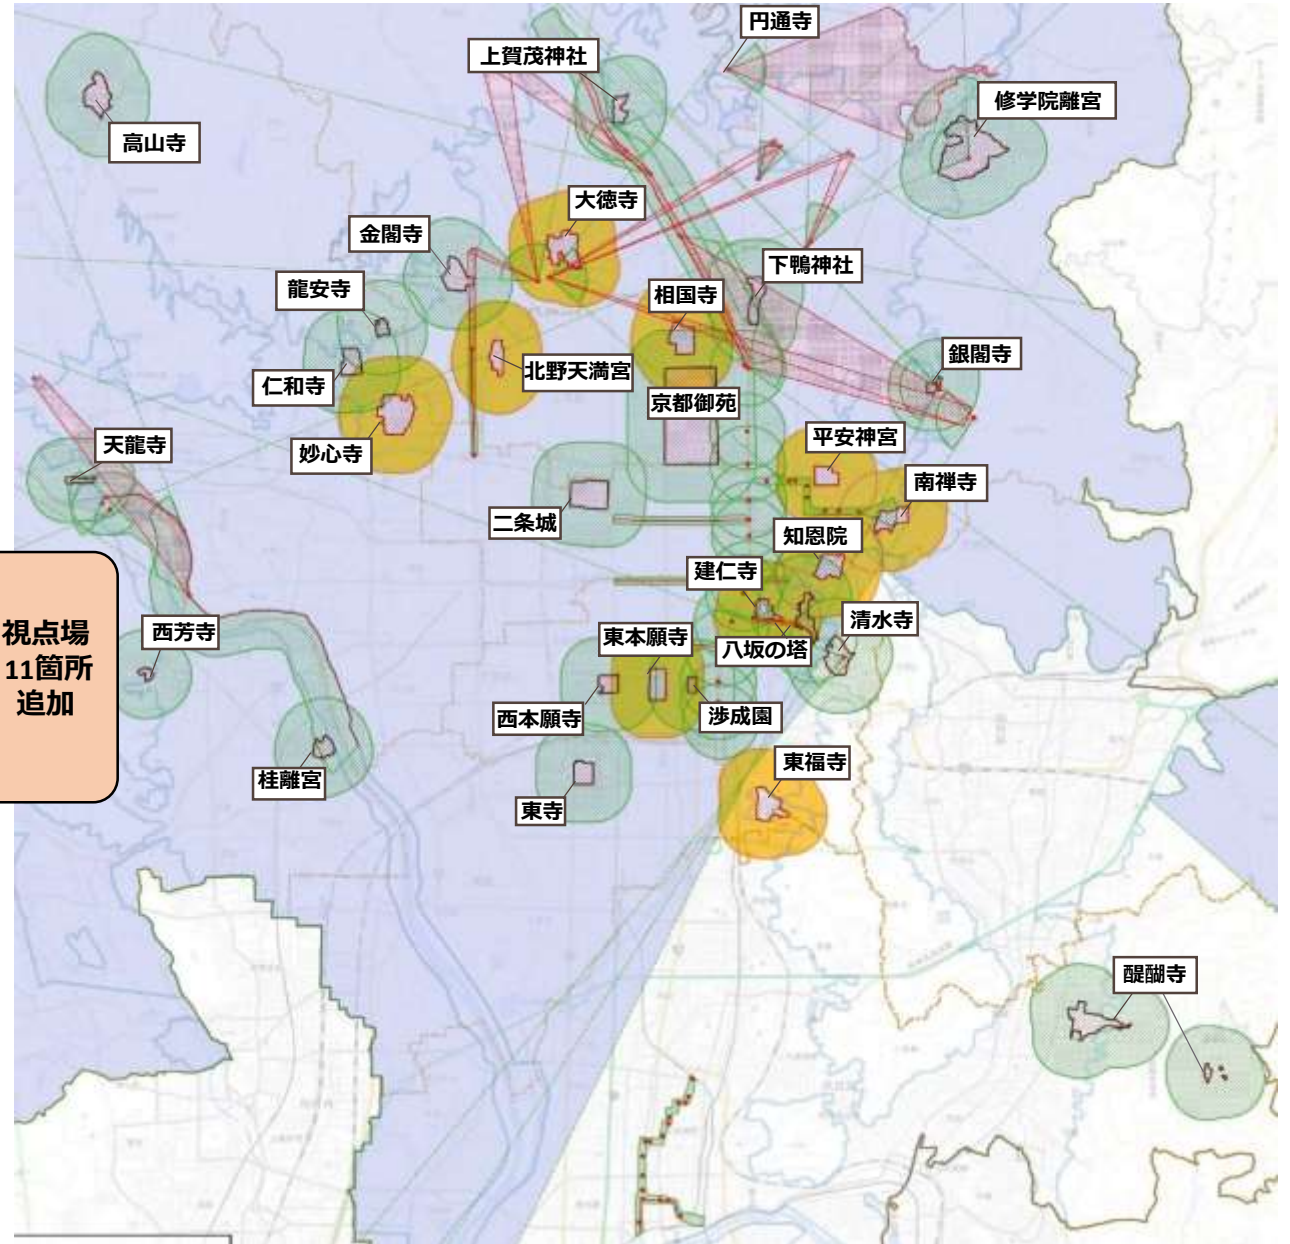

■ 6 1 エリアの寺社等における具体的施策（素案）対応一覧表

名称	近景デザイン保全区域 境内の眺め		「しるし」 への眺め	景観 デザイン レビュー 対象	プロフィール 作成	景観計画等 の地域別 方針の充実	詳細 調査の 実施	景観情報 共有 システム への掲載
	境内	参道等						
01上賀茂神社 32清水寺 42龍安寺 39東寺	20下鴨神社 06金閣寺 48天龍寺 60醍醐寺	22銀閣寺 43仁和寺 37西本願寺						
08京都御苑	26二条城	51桂離宮	○既	○	○	○既		○
50西芳寺 18修学院離宮	41高山寺							
04大徳寺 44妙心寺 23平安神宮	12北野天満宮 38東本願寺 28知恩院	07相国寺 23南禅寺 31東福寺	○	○	○	○		○
29建仁寺								
32法観寺(八坂の塔)			○			○		○
09本法寺, 妙顕寺						○		○
30豊国神社, 智積院, 三十三間堂						○		○
54伏見稲荷大社 12平野神社 16岩倉実相院	36勸修寺 44法金剛院 38涉成園*	46梅宮大社 06等持院						
04今宮神社 26光明院	28青蓮院 31泉涌寺	28高台寺				○		○
11浄福寺 45蚕ノ社 25仏光寺 48清涼寺	10本隆寺 24妙傳寺 27壬生寺 48大覚寺	45広隆寺 24寂光寺 50松尾大社						
34本願寺山科別院 47車折神社	55藤森神社 21田中神社	58御香宮神社						
02西方寺 13立本寺 14鞍馬寺 19円通寺* 25本能寺	03久我神社 13成願寺 15三千院 23金戒光明寺 30法華寺	05上品蓮台寺 14貴船神社 15寂光院 17蓮華寺						
33日ノ岡(大乘寺) 34若宮八幡宮	33北花山 (華山寺)	34山科三之宮 35極楽寺						○
40蔵王堂光福寺 52本願寺西山別院 59城南宮 (安楽寿院)	46長福寺 56海宝寺	49春日神社 57仏国寺						

27箇所について
景観デザインレビュー
の対象・歴史的資産周辺
プロフィールの作成

31エリア
(45箇所)について
地域別詳細に追記

検討対象としてきた寺社
587箇所すべて
について掲載

視点場
11箇所
追加

眺望景観保全区域図（全市版）

(出典) 国土地理院の電子地形図(タイル)に追記

凡例

- 市界
- 区界
- 市街化区域
- 眺望空間保全地域
- 遠景デザイン保全区域
- 視点場 点
- 視点場 線
- 視点場 面
- 近景デザイン保全区域(新規指定)
- 近景デザイン保全区域(既指定)

※ 円通寺・涉成園については、【庭園からの眺め】として近景デザイン保全区域に指定済み