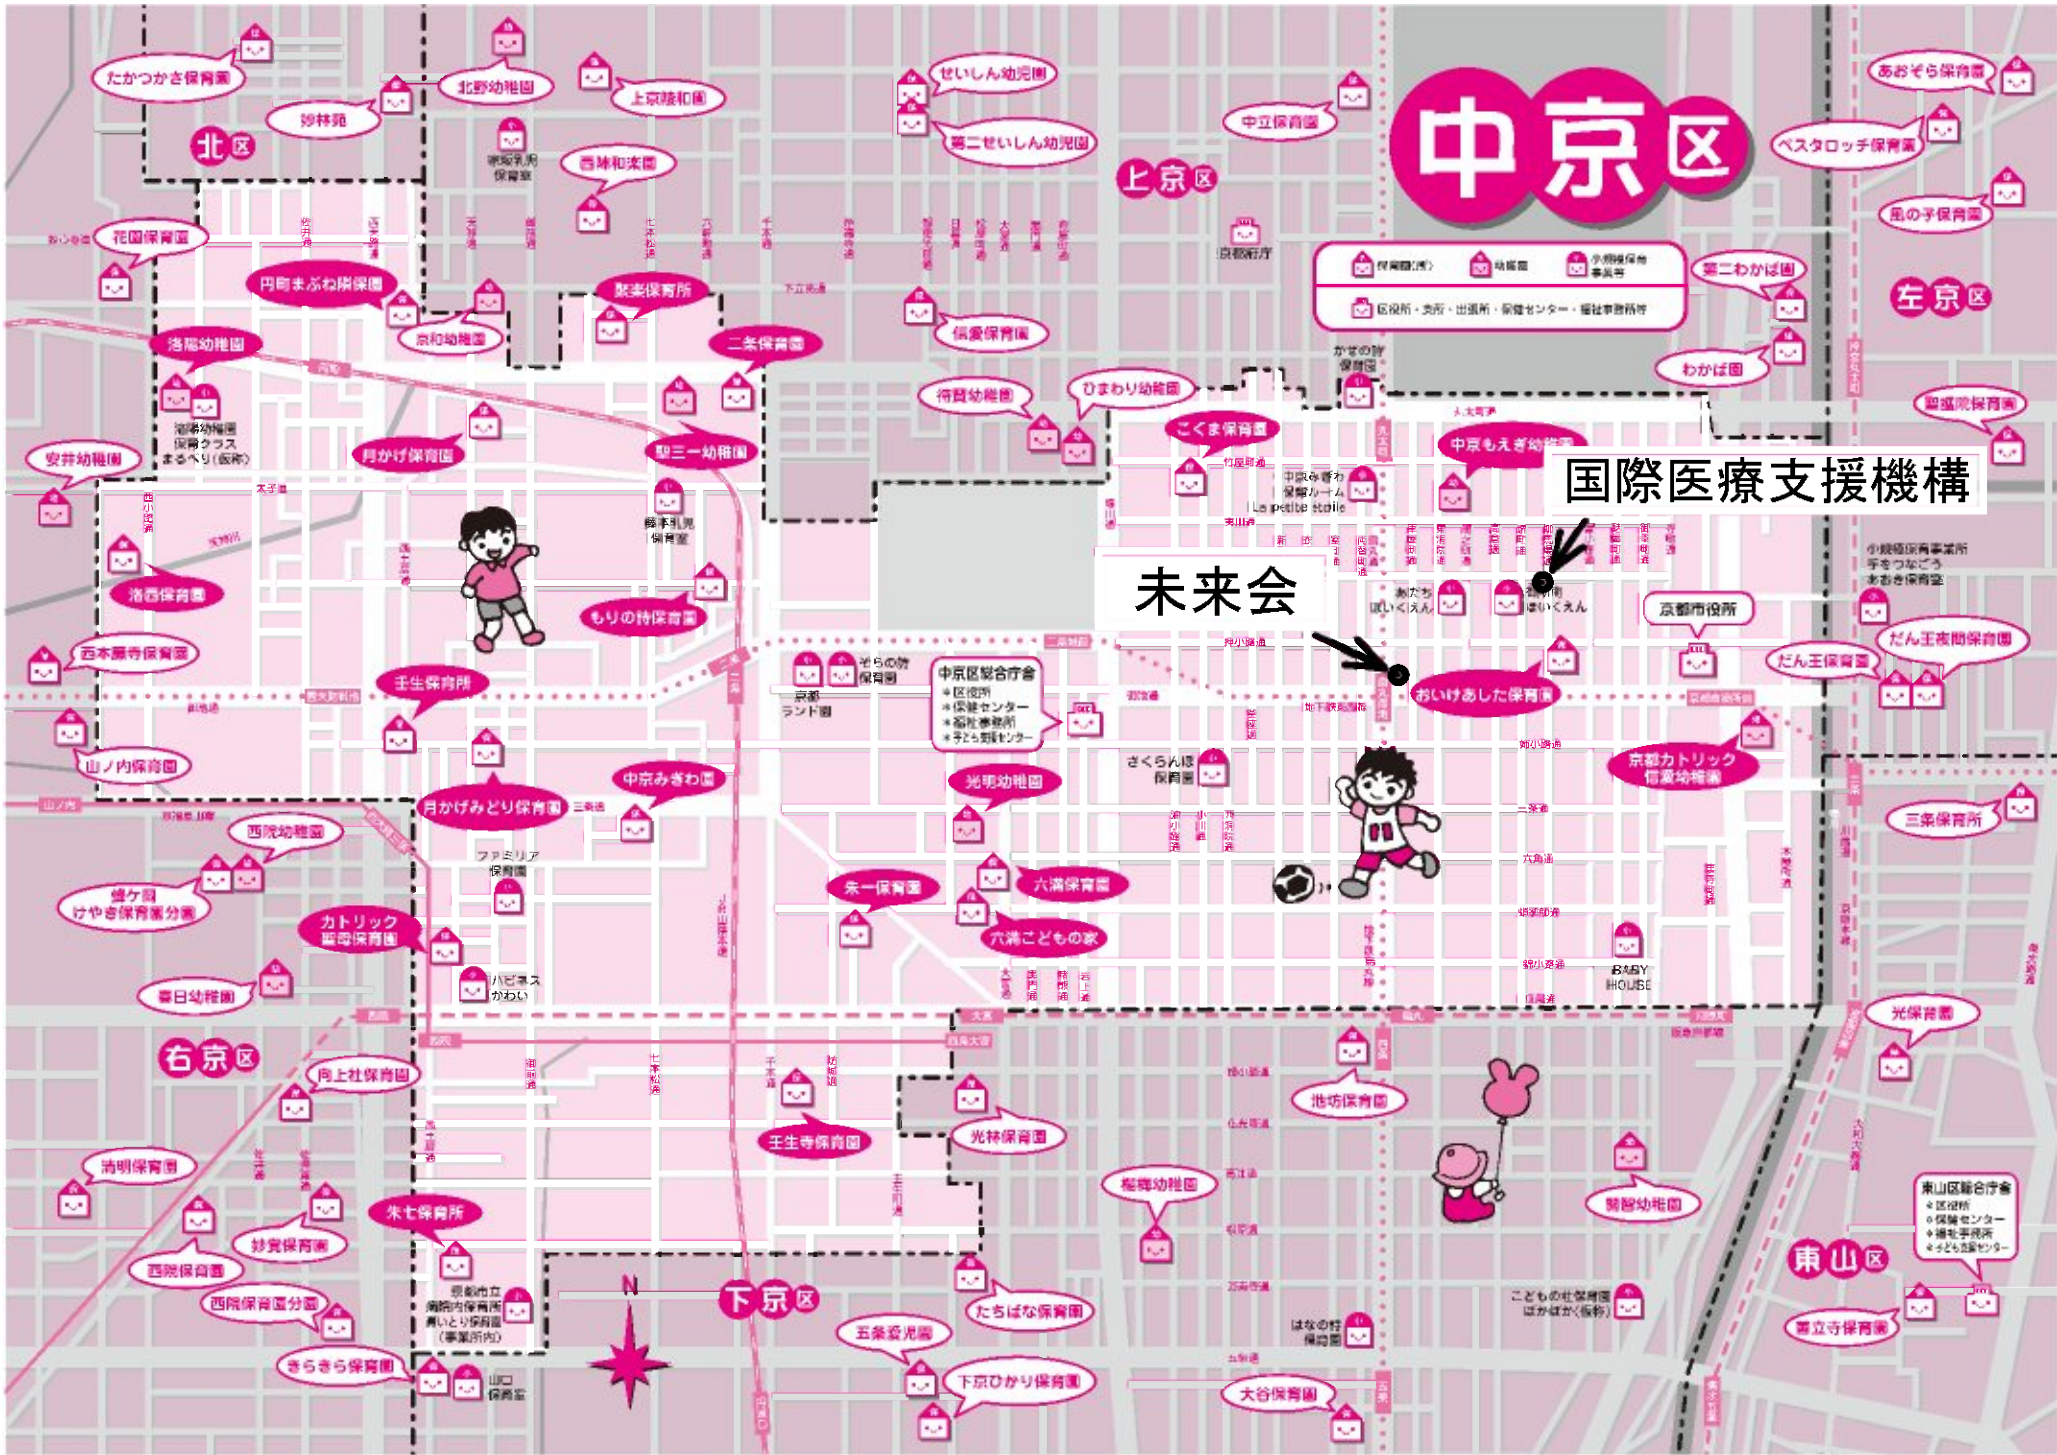

京都幼児教室

吉田幼稚園

左京区

認定こども園
 保育園(所)
 幼稚園
 小規模保育園
 事務所
 区役所、支所、出張所、保健センター、福祉事務所等

左京区総合庁舎
 ●区役所
 ●保健センター
 ●福祉事務所
 ●子ども医療センター

八幡幼稚園
 八幡保育園

藤原山保育園
 藤原山幼稚園

大野山保育園
 大野山幼稚園
 第一北白川小学校
 小野山町八幡

久野山保育園
 久野山幼稚園
 南白川小学校
 南白川町八幡

北区

上京区

中京区

下京区

中京区

国際医療支援機構

未来会

北区
たかつかき保育園
妙林苑
北野幼稚園
上京区和園

上京区
せいしん幼児園
第二せいしん幼児園
中立保育園

あおぞら保育園
ベスタロッヂ保育園
風の子保育園

花園保育園
円町まぶね閣保育園
京和幼稚園
聖三幼稚園
二条保育園

信愛保育園
将賢幼稚園
ひまわり幼稚園
こくま保育園
中京もえぎ幼稚園

第二わかば園
わかば園
聖徳院保育園

安井幼稚園
洛陽幼稚園
西本願寺保育園
山ノ内保育園

おひげあした保育園
京都市役所
京都カトリック信愛幼稚園
三楽保育所