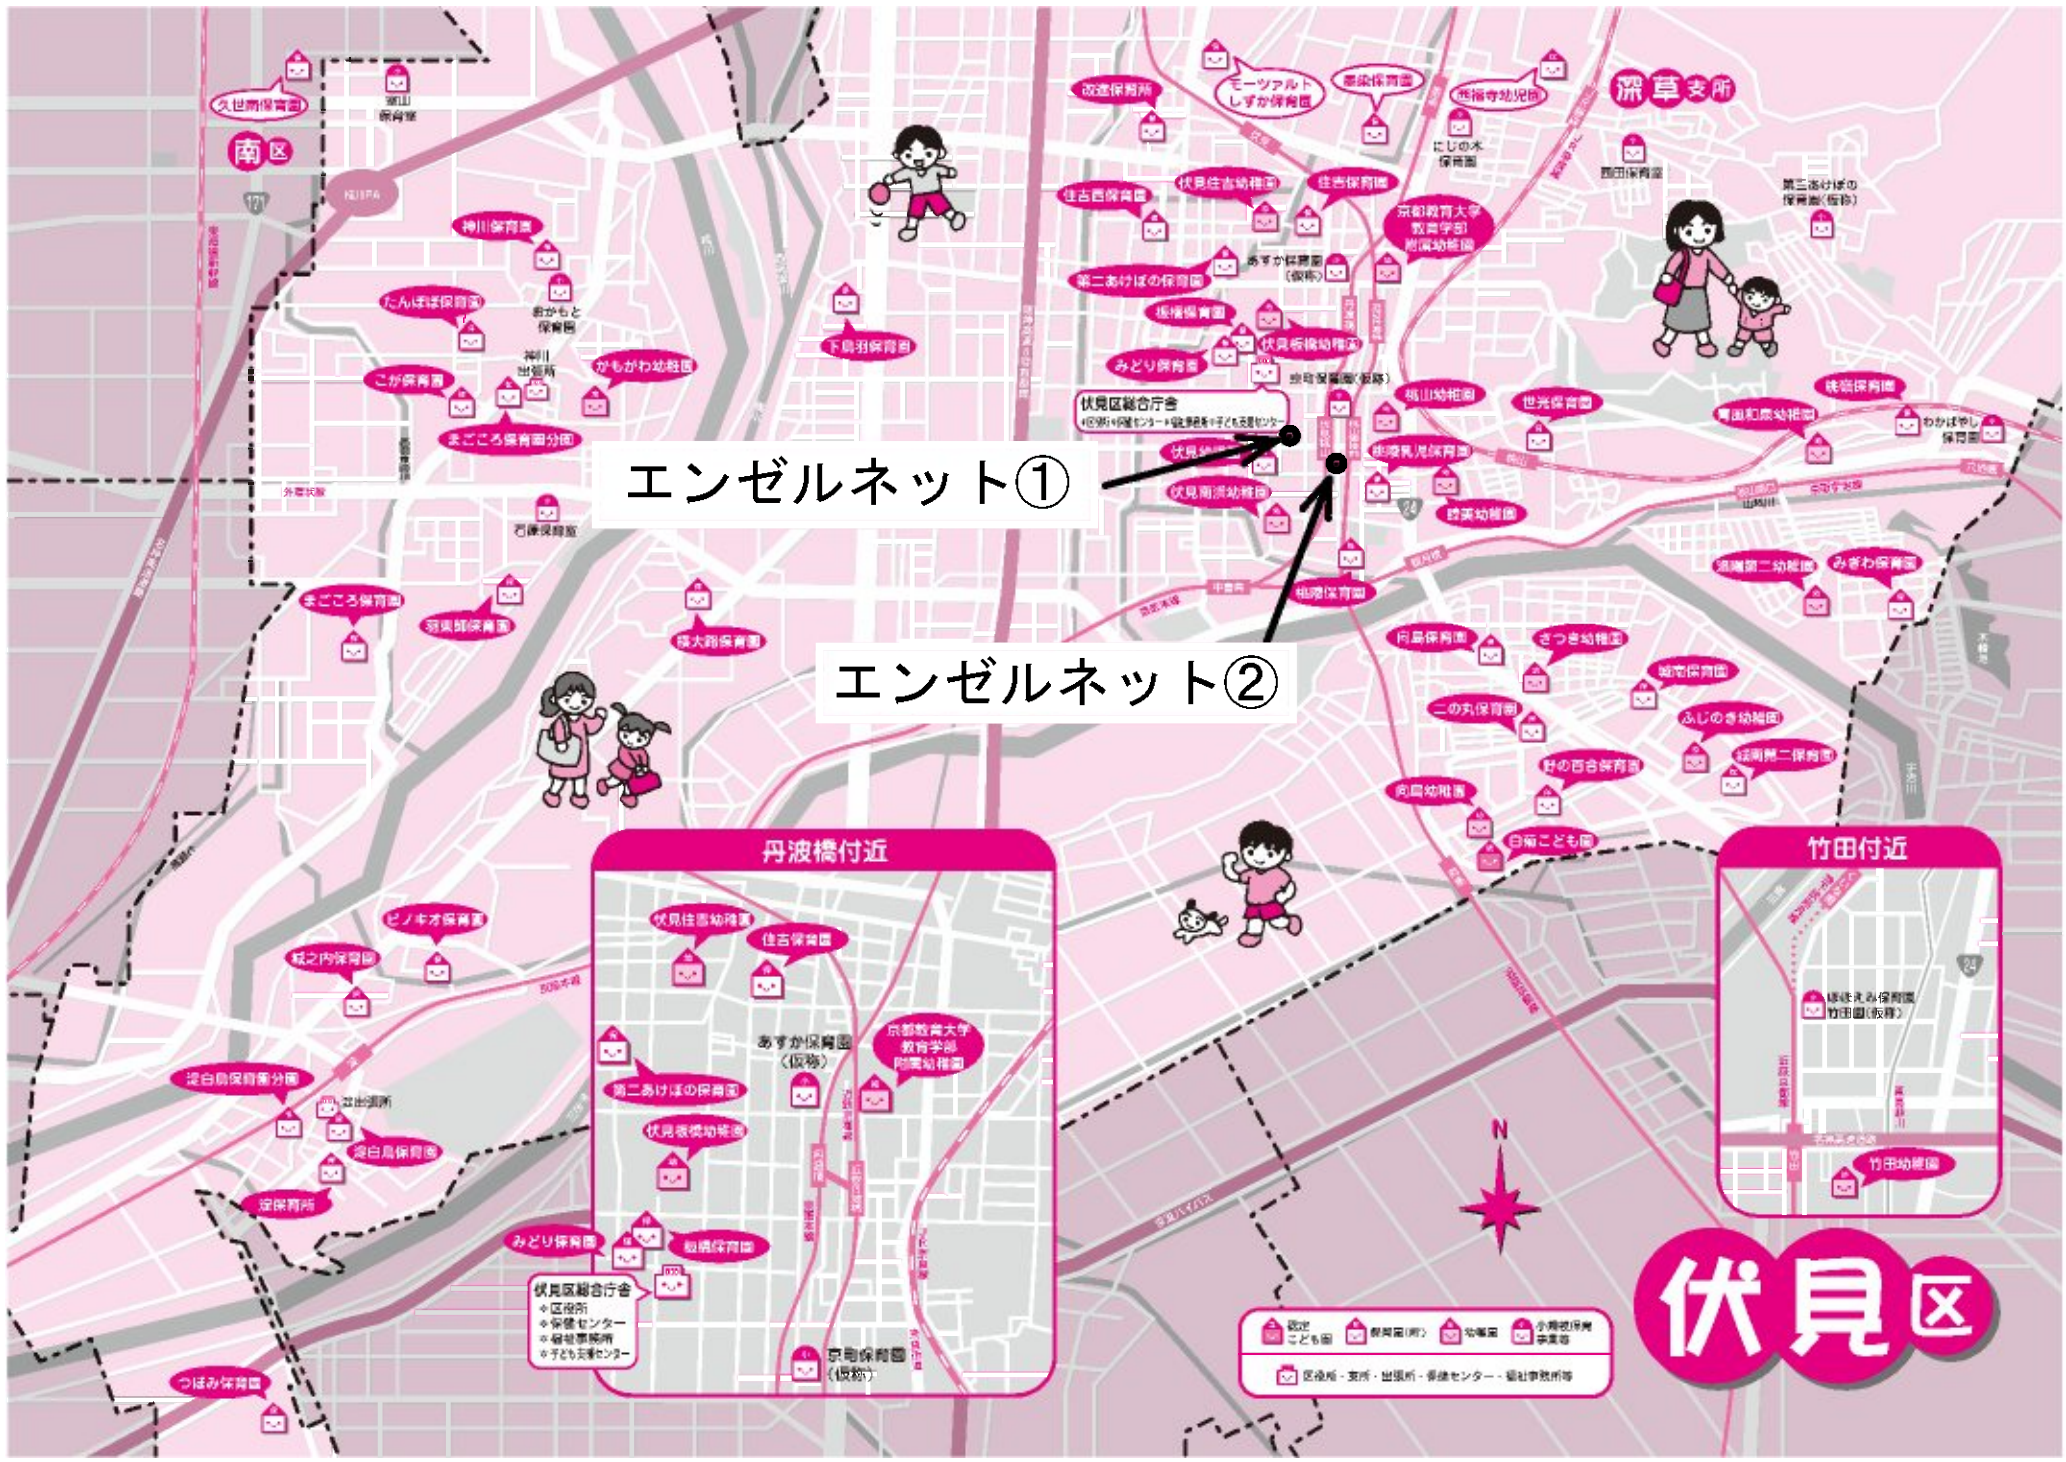

エンゼルネット①

エンゼルネット②

丹波橋付近

- 伏見区総合庁舎
- 区役所
- 保健センター
- 福祉事務所
- 子ども支援センター
- 伏見区立幼稚園
- 佳吉保育園
- あすか保育園 (仮称)
- 京都教育大学 教育学部 附属幼稚園
- 第二あけぼの保育園
- 伏見衣機幼稚園
- みどり保育園
- 飯橋保育園
- 京電保育園 (仮称)

竹田付近

- 伏見区立幼稚園
- 竹田幼稚園

伏見区

- 認定こども園
- 保育園(所)
- 幼稚園
- 小規模保育事業
- 区役所・支所・出張所・保健センター・福祉事務所等