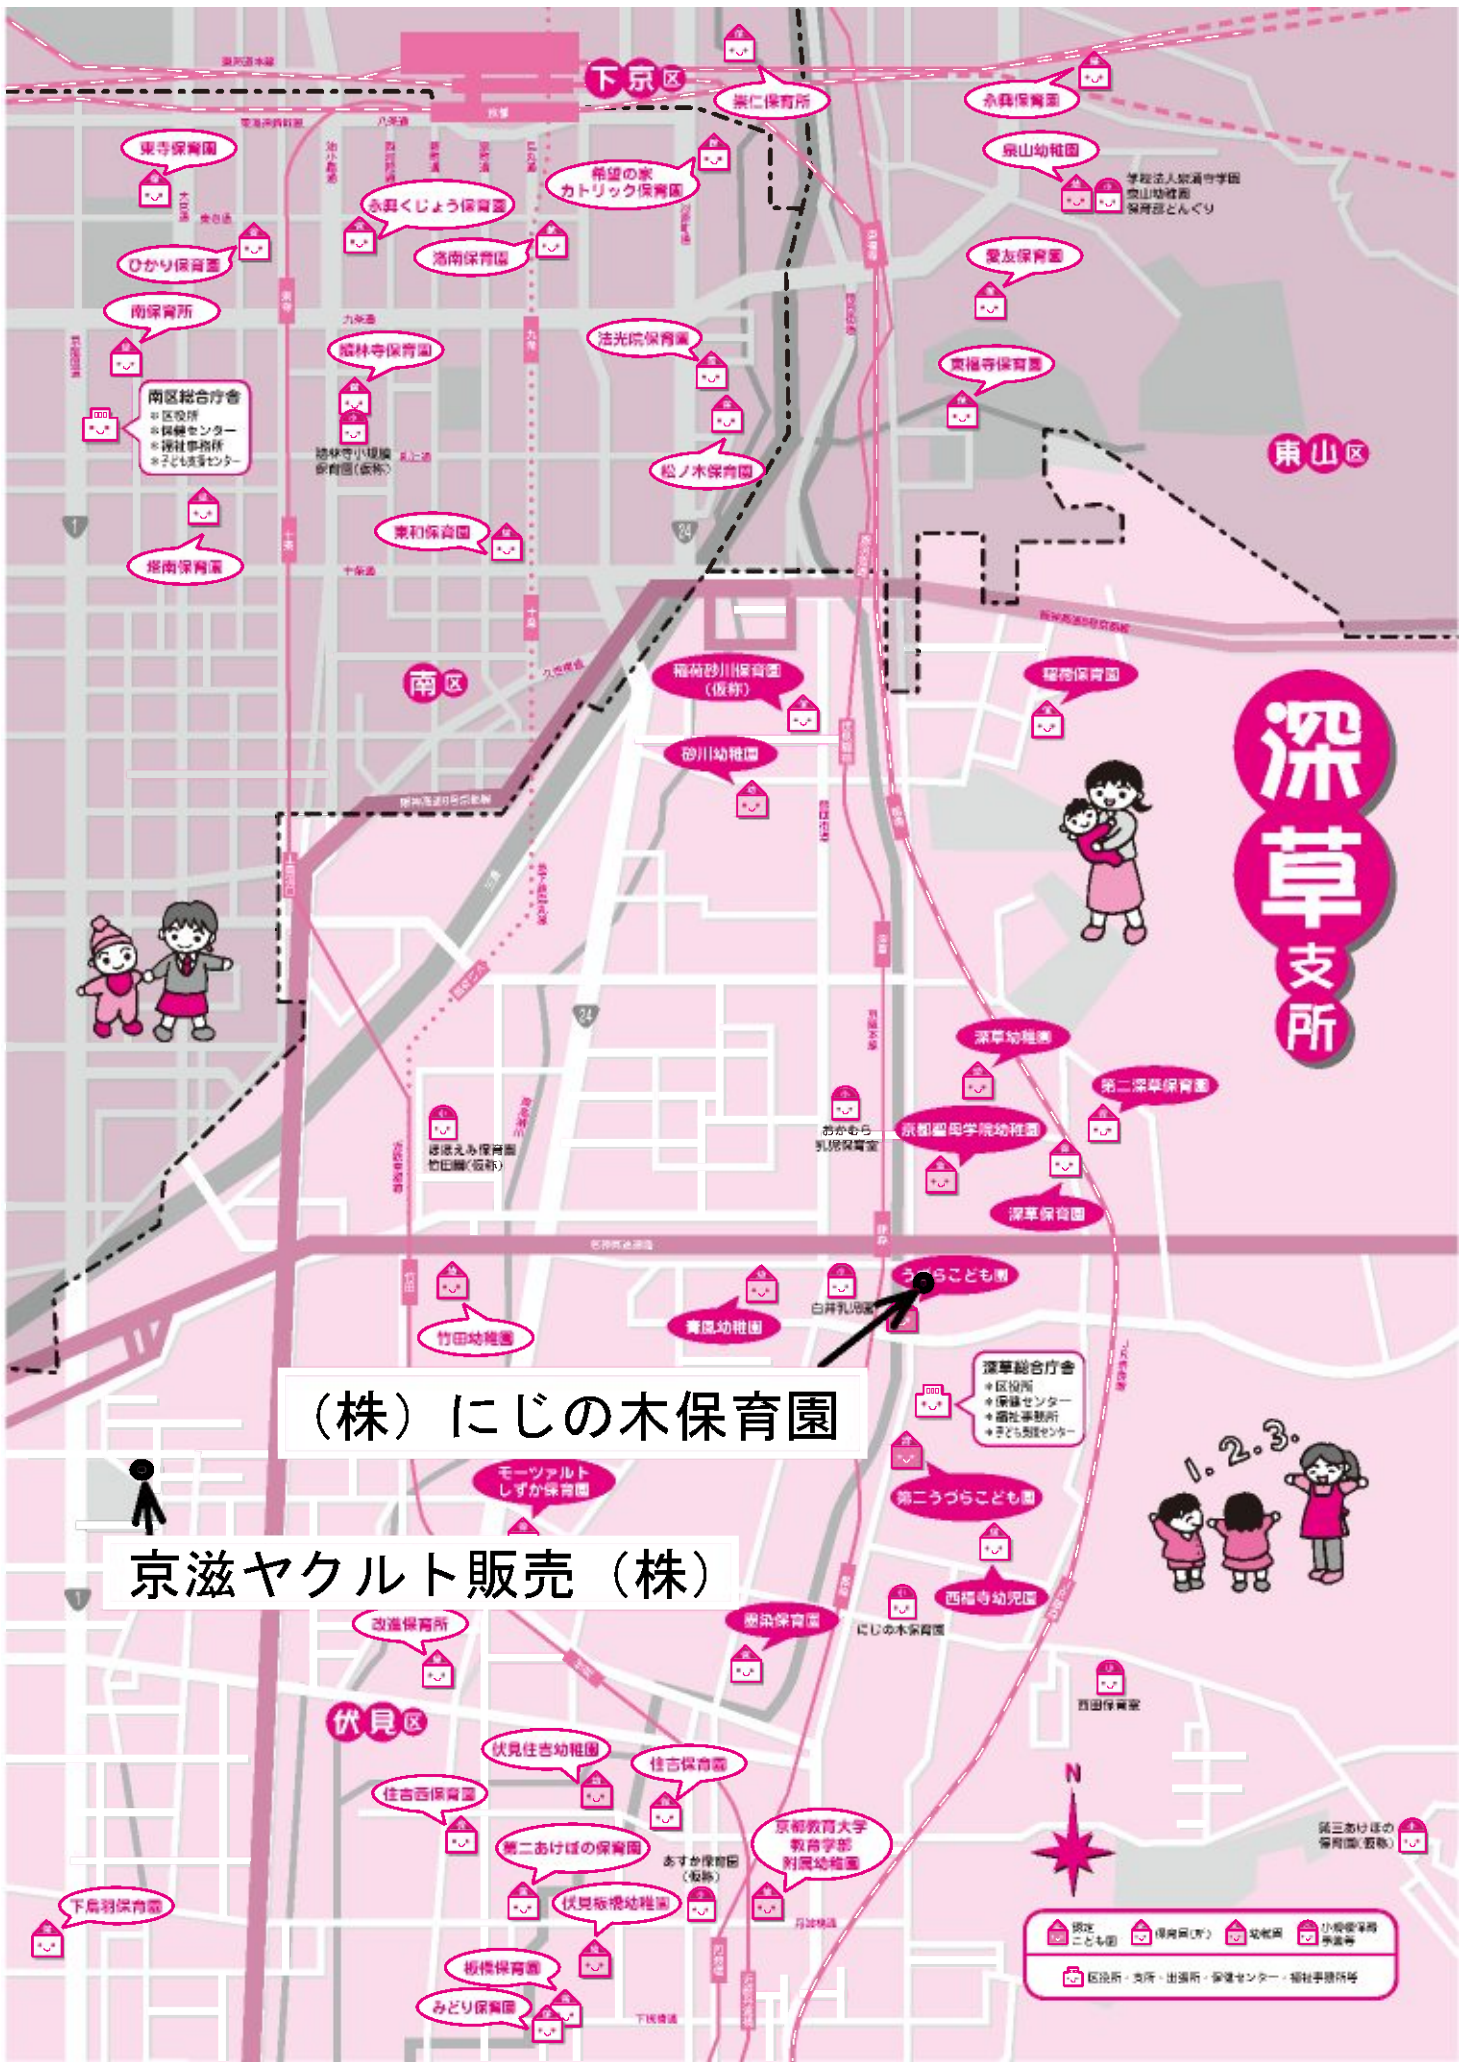

丹波橋付近

- 伏見区総合庁舎
- 区役所
- 保健センター
- 福祉事務所
- 子ども支援センター
- 伏見区立幼稚園
- 佳吉保育園
- あすか保育園 (仮称)
- 京都教育大学 教育学部 附属幼稚園
- 第二あけぼの保育園
- 伏見衣機幼稚園
- みどり保育園
- 飯橋保育園
- 京電保育園 (仮称)

竹田付近

- 伏見区立幼稚園
- 竹田幼稚園

伏見区

- 認定こども園
- 保育園(所)
- 幼稚園
- 小規模保育事業
- 区役所・支所・出張所・保健センター・福祉事務所等