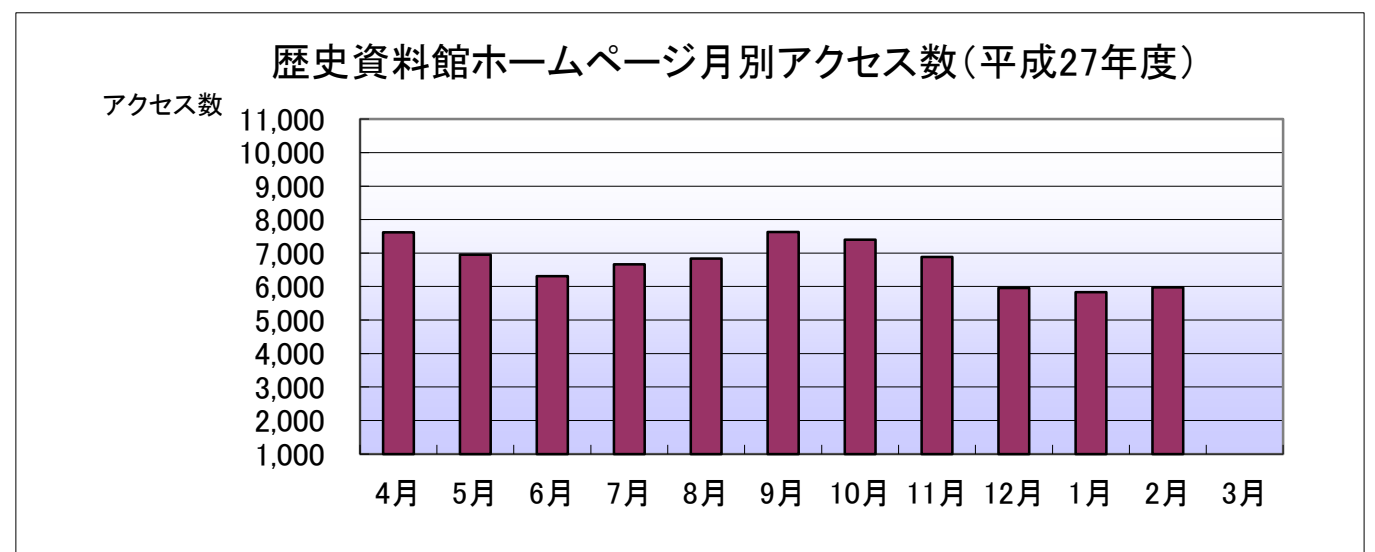

歴史資料館 ホームページアクセス数 年度推移 (平成10年10月15日開設)

(～H23:トップページ, H24～:グループトップページ合計)

年度	H10	H11	H12	H13	H14	H15	H16	H17	H 18	H19	H20	H21	H22	H23	H24	H25	H26	H27
4月		89	296	788	1,314	3,251	3,248	4,459	6,273	4,387	2,796	10,051	7,103	9,164	2,913	3,677	4,263	7,618
5月		179	340	943	1,586	3,204	3,437	6,947	5,917	4,571	3,289	6,670	9,488	9,407	3,525	4,025	4,229	6,952
6月		278	294	1,091	1,374	2,543	3,525	4,599	5,513	4,502	2,997	7,781	11,283	9,237	3,300	3,446	4,737	6,313
7月		288	441	1,147	1,478	2,811	4,171	4,354	5,619	4,572	8,541	9,144	7,544	8,242	5,193	4,248	5,273	6,666
8月		237	552	1,236	1,614	2,883	4,536	5,005	5,062	4,972	8,123	6,356	7,601	8,263	5,622	5,318	7,145	6,834
9月		279	379	981	1,406	2,702	3,894	3,896	4,282	4,567	7,871	8,682	6,883	8,389	5,934	3,959	5,434	7,630
10月	152	322	615	1,287	1,440	3,062	3,917	4,312	4,682	5,042	7,894	6,501	6,655	6,451	6,878	3,549	5,469	7,403
11月	168	358	417	1,104	1,170	2,783	3,775	3,812	4,652	4,804	7,776	8,372	8,171	8,376	6,082	3,005	5,306	6,882
12月	213	304	508	928	1,108	2,616	3,216	3,274	3,670	1,090	8,317	7,179	6,444	7,870	6,109	2,751	4,781	5,959
1月	86	389	650	1,336	1,385	3,532	3,978	4,288	4,900	1,883	7,738	7,176	7,766	7,800	7,474	3,225	6,048	5,833
2月	104	223	612	1,169	1,298	3,087	3,632	3,725	4,442	2,601	6,903	7,120	7,197	8,166	7,064	3,439	5,761	5,971
3月	122	251	706	1,138	1,213	3,131	3,672	4,231	4,210	2,996	9,131	4,848	7,430	6,721	4,782	3,897	6,841	
計	845	3,197	5,810	13,148	16,386	35,605	45,001	52,902	59,222	45,987	81,376	89,880	93,565	98,086	64,876	44,539	65,287	74,061
月平均	141	266	484	1,096	1,366	2,967	3,750	4,409	4,935	3,832	6,781	7,490	7,797	8,174	5,406	3,712	5,441	6,733
前年比		1.892	1.817	2.263	1.246	2.173	1.264	1.176	1.119	0.777	1.770	1.105	1.041	1.048	-	-	-	-

(注)平成24年7月に当館HPの階層変更を行った後、25年3月に本市HP全体の再構成が行われたため、23年度まではトップページ経由のページビュー数、24年度はグループトップページ(8項目)、25年度以降はグループトップページ(6項目)を経由したページビュー数の合計としている。