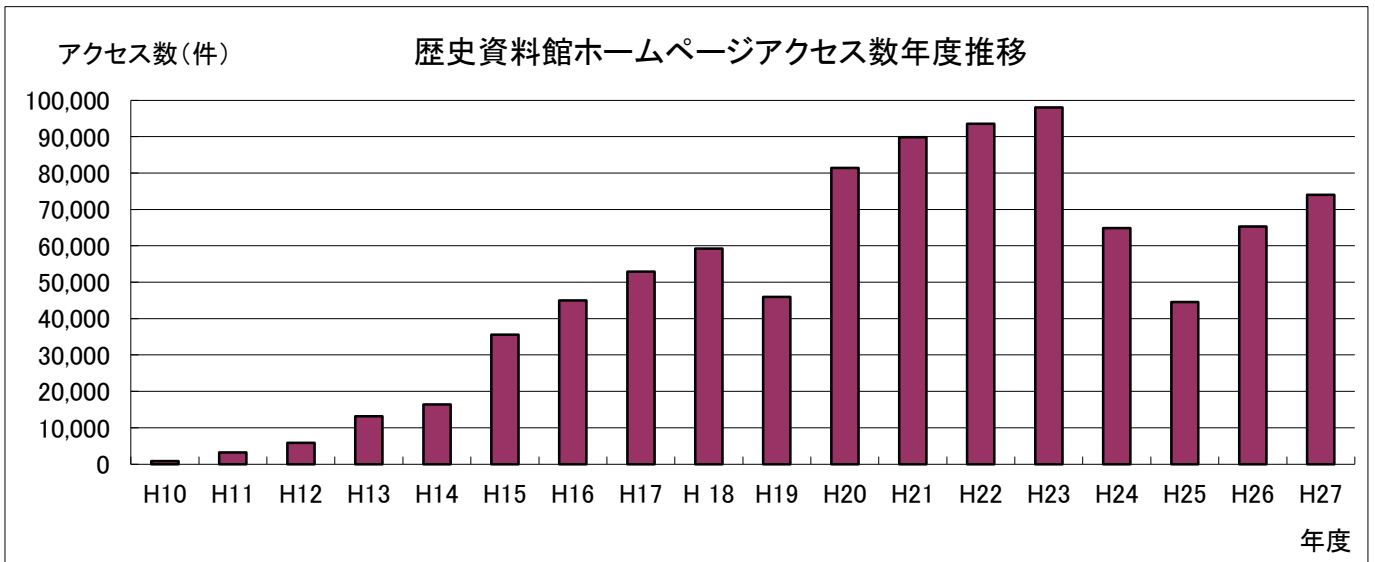

歴史資料館 ホームページアクセス数 年度推移 (平成10年10月15日開設)

(～H23:トップページ, H24～:グループトップページ合計)

年度	H10	H11	H12	H13	H14	H15	H16	H17	H 18	H19	H20	H21	H22	H23	H24	H25	H26	H27
4月		89	296	788	1,314	3,251	3,248	4,459	6,273	4,387	2,796	10,051	7,103	9,164	2,913	3,677	4,263	7,618
5月		179	340	943	1,586	3,204	3,437	6,947	5,917	4,571	3,289	6,670	9,488	9,407	3,525	4,025	4,229	6,952
6月		278	294	1,091	1,374	2,543	3,525	4,599	5,513	4,502	2,997	7,781	11,283	9,237	3,300	3,446	4,737	6,313
7月		288	441	1,147	1,478	2,811	4,171	4,354	5,619	4,572	8,541	9,144	7,544	8,242	5,193	4,248	5,273	6,666
8月		237	552	1,236	1,614	2,883	4,536	5,005	5,062	4,972	8,123	6,356	7,601	8,263	5,622	5,318	7,145	6,834
9月		279	379	981	1,406	2,702	3,894	3,896	4,282	4,567	7,871	8,682	6,883	8,389	5,934	3,959	5,434	7,630
10月	152	322	615	1,287	1,440	3,062	3,917	4,312	4,682	5,042	7,894	6,501	6,655	6,451	6,878	3,549	5,469	7,403
11月	168	358	417	1,104	1,170	2,783	3,775	3,812	4,652	4,804	7,776	8,372	8,171	8,376	6,082	3,005	5,306	6,882
12月	213	304	508	928	1,108	2,616	3,216	3,274	3,670	1,090	8,317	7,179	6,444	7,870	6,109	2,751	4,781	5,959
1月	86	389	650	1,336	1,385	3,532	3,978	4,288	4,900	1,883	7,738	7,176	7,766	7,800	7,474	3,225	6,048	5,833
2月	104	223	612	1,169	1,298	3,087	3,632	3,725	4,442	2,601	6,903	7,120	7,197	8,166	7,064	3,439	5,761	5,971
3月	122	251	706	1,138	1,213	3,131	3,672	4,231	4,210	2,996	9,131	4,848	7,430	6,721	4,782	3,897	6,841	
計	845	3,197	5,810	13,148	16,386	35,605	45,001	52,902	59,222	45,987	81,376	89,880	93,565	98,086	64,876	44,539	65,287	74,061
月平均	141	266	484	1,096	1,366	2,967	3,750	4,409	4,935	3,832	6,781	7,490	7,797	8,174	5,406	3,712	5,441	6,733
前年比		1.892	1.817	2.263	1.246	2.173	1.264	1.176	1.119	0.777	1.770	1.105	1.041	1.048	-	-	-	-

(注)平成24年7月に当館HPの階層変更を行った後、25年3月に本市HP全体の再構成が行われたため、23年度まではトップページ経由のページビュー数、24年度はグループトップページ(8項目)、25年度以降はグループトップページ(6項目)を経由したページビュー数の合計としている。