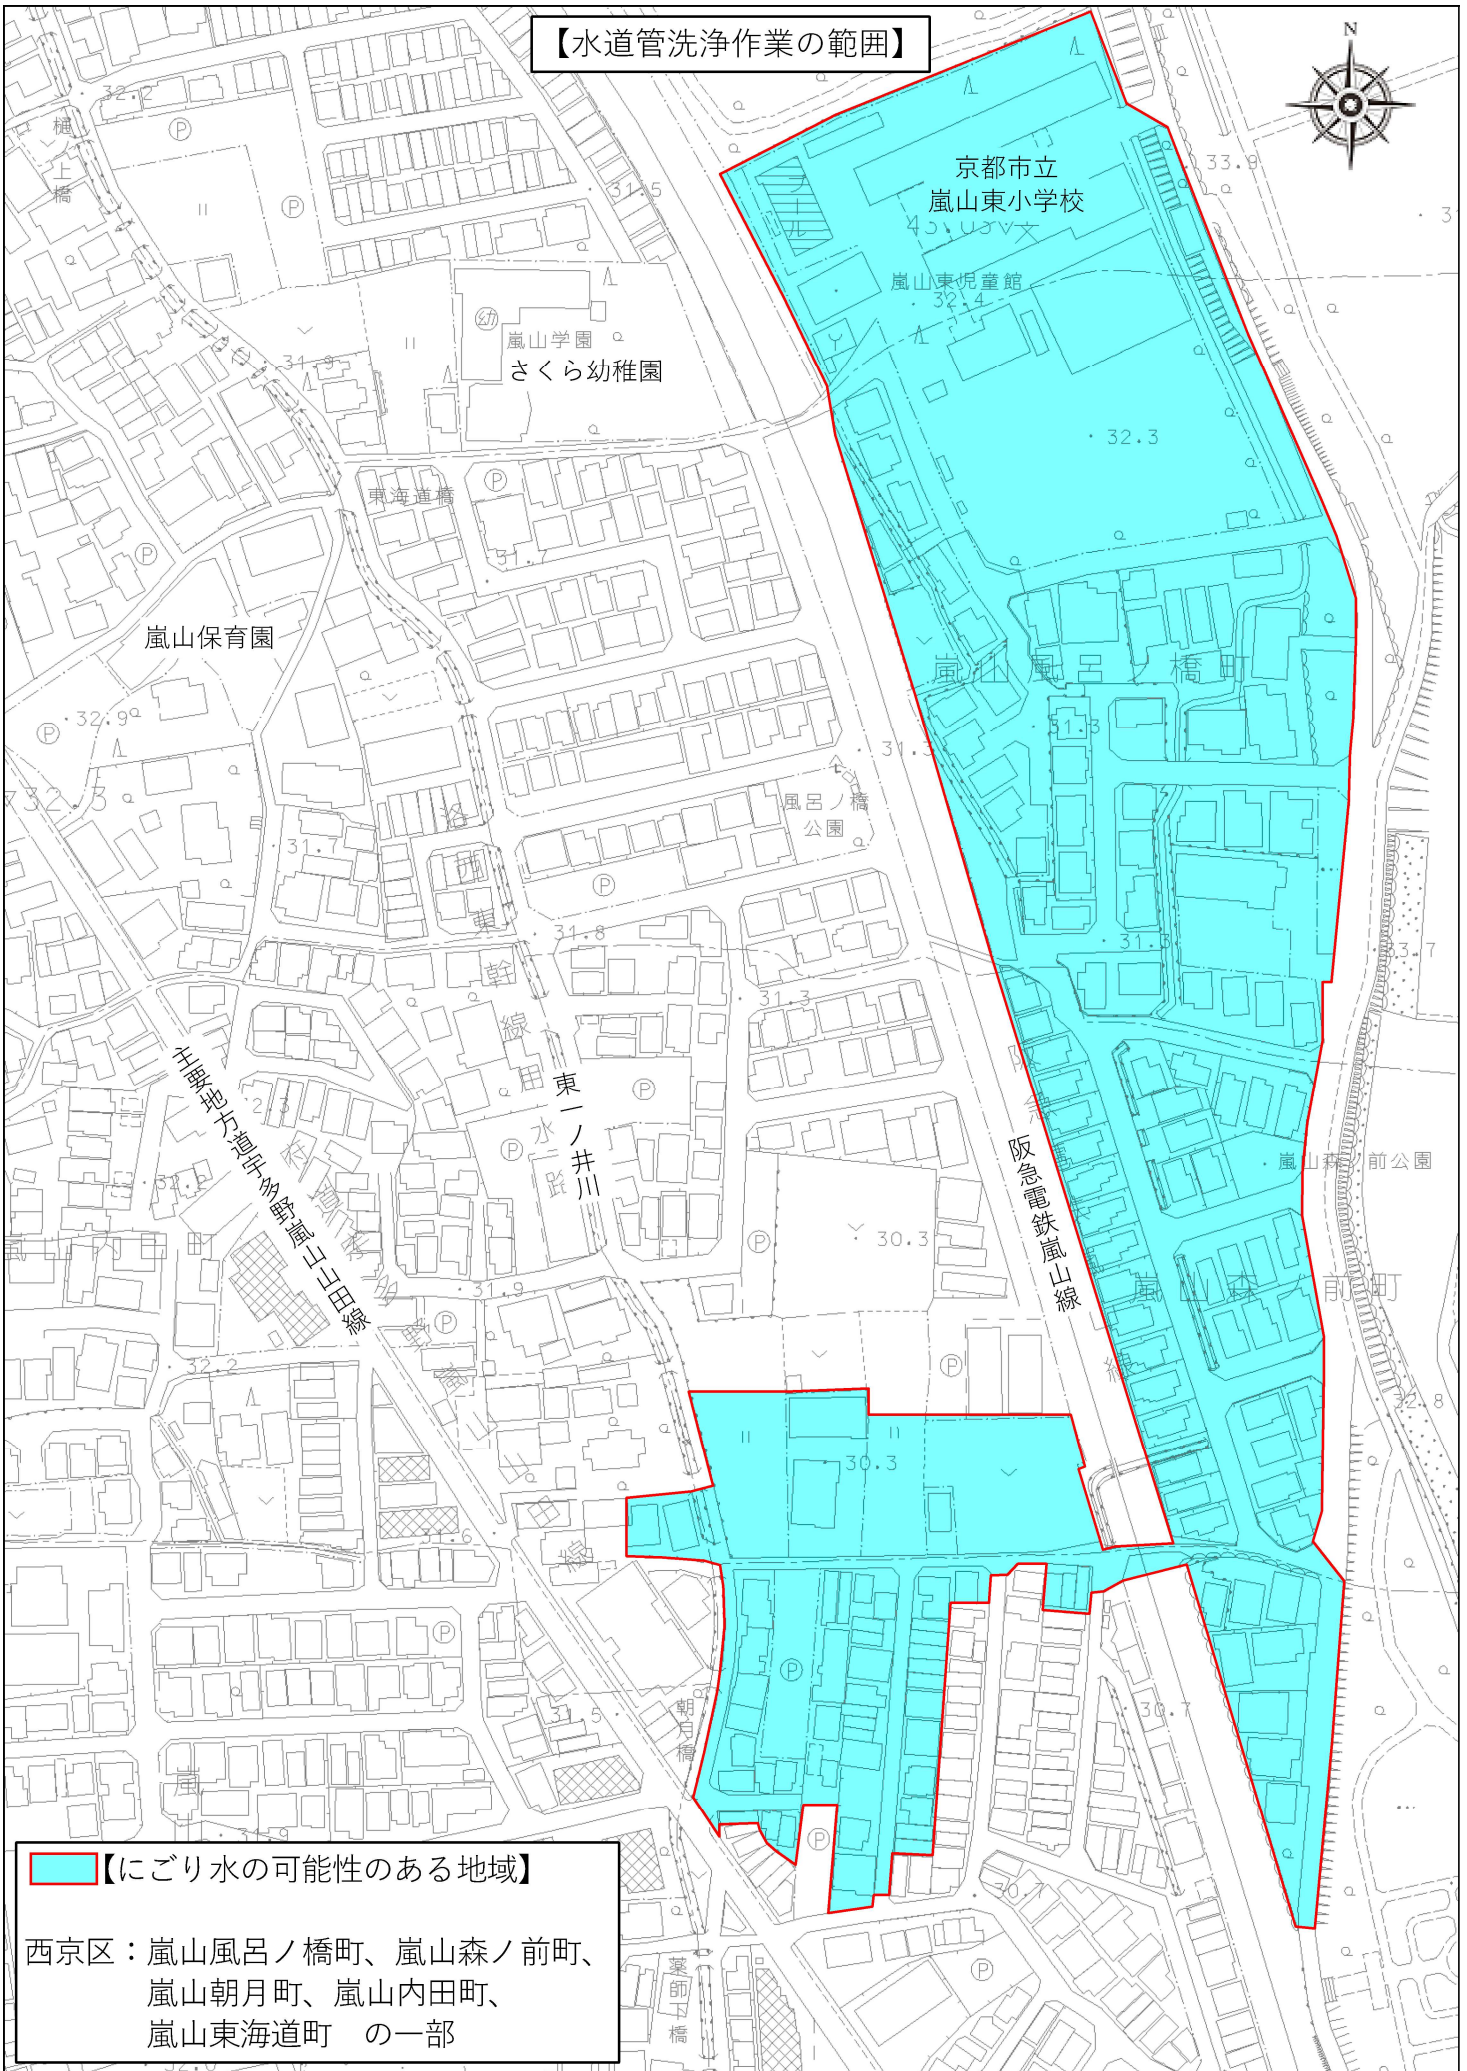

【水道管洗浄作業の範囲】

【にごり水の可能性のある地域】

西京区：嵐山風呂ノ橋町、嵐山森ノ前町、
嵐山朝月町、嵐山内田町、
嵐山東海道町 の一部