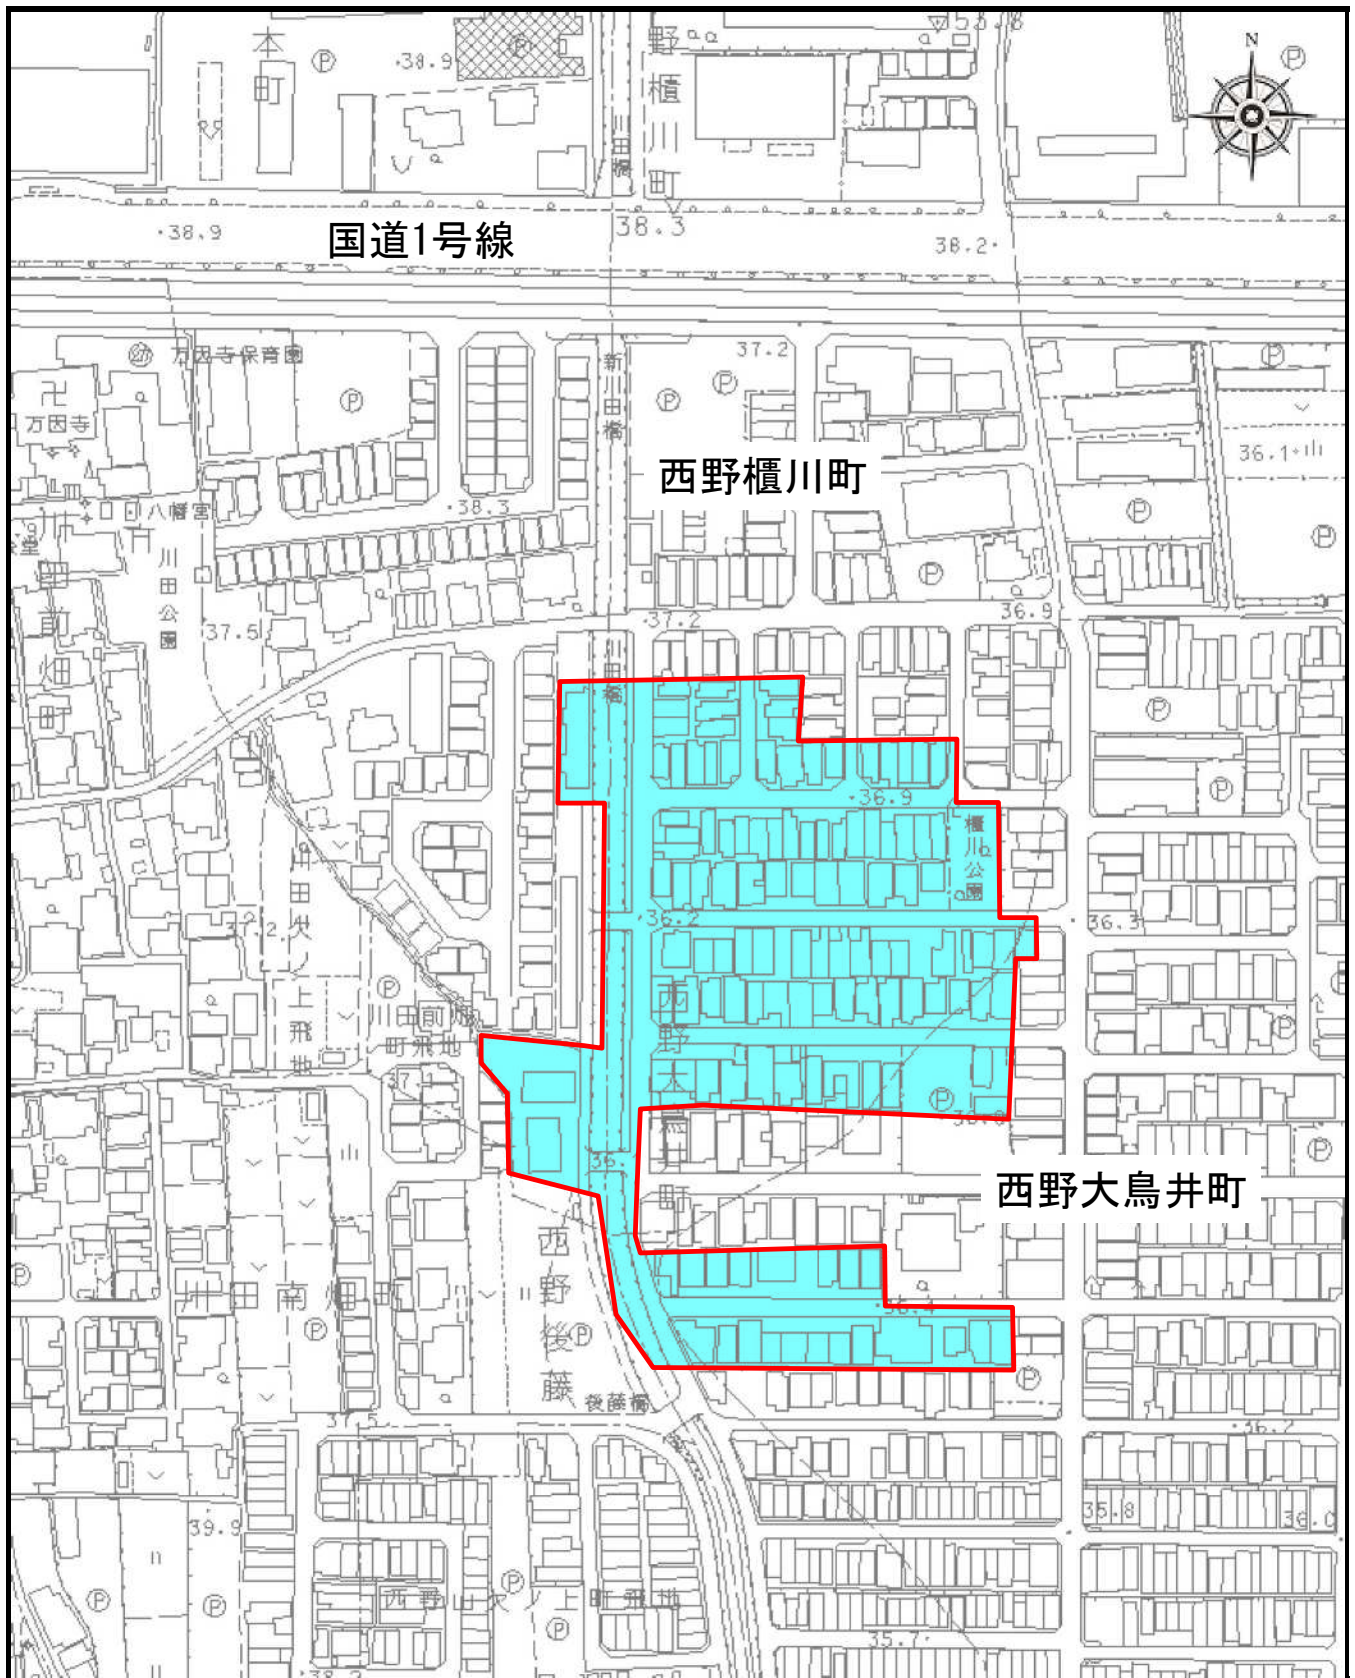

【水道管洗浄作業の範囲】

 【にごり水の可能性のある地域】
山科区 西野櫃川町
西野大鳥井町の一部