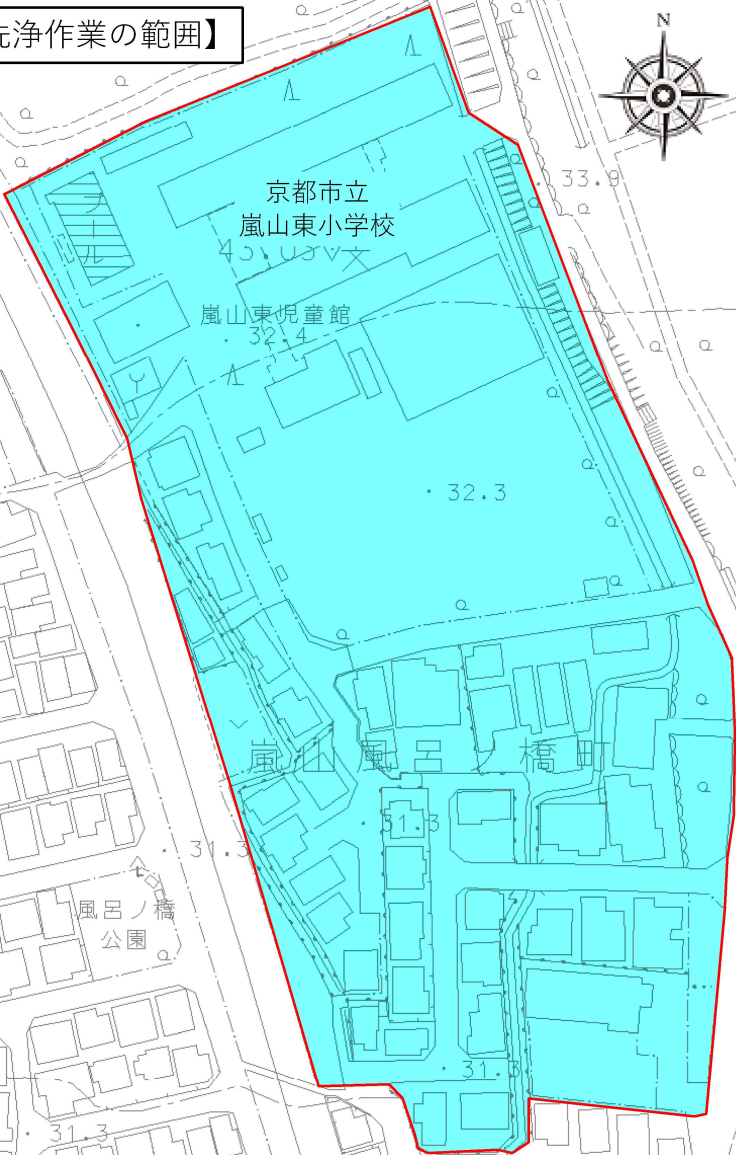

【水道管洗浄作業の範囲】

嵐山保育園

嵐山学園
さくら幼稚園

京都市立
嵐山東小学校
45,035

嵐山東児童館
32,4

嵐山 風呂ノ橋町

【にごり水の可能性のある地域】

西京区：嵐山風呂ノ橋町
嵐山東海道町 の一部