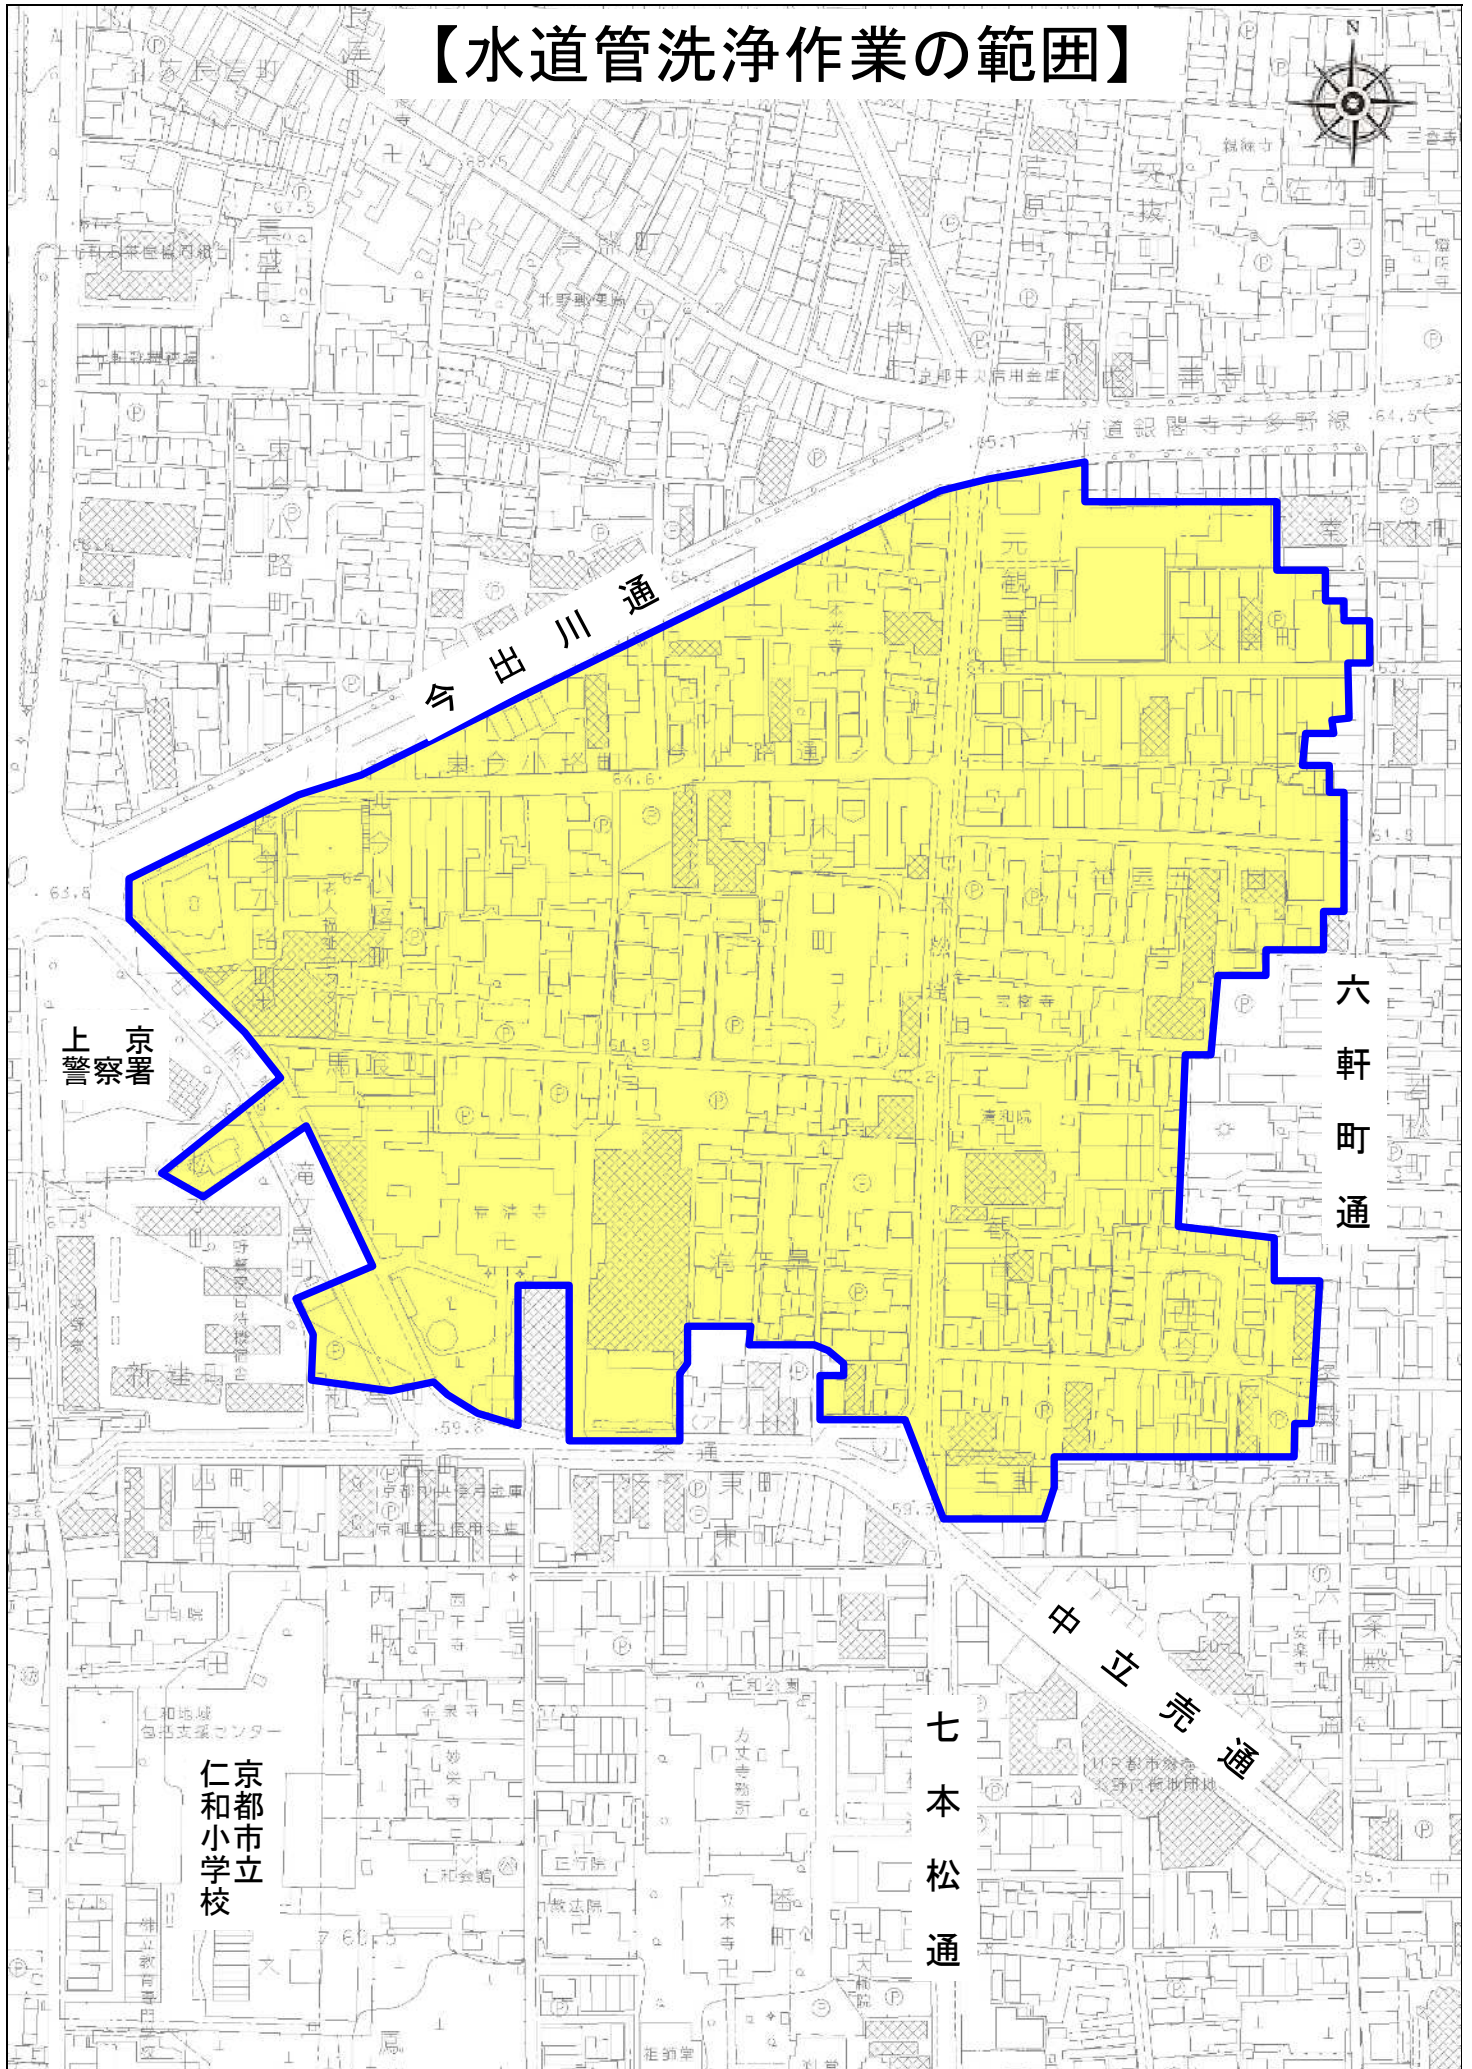

# 【水道管洗浄作業の範囲】

今出川通

六軒町通

中立売通

七本松通

上京警察署

京都府立  
仁和寺小学校