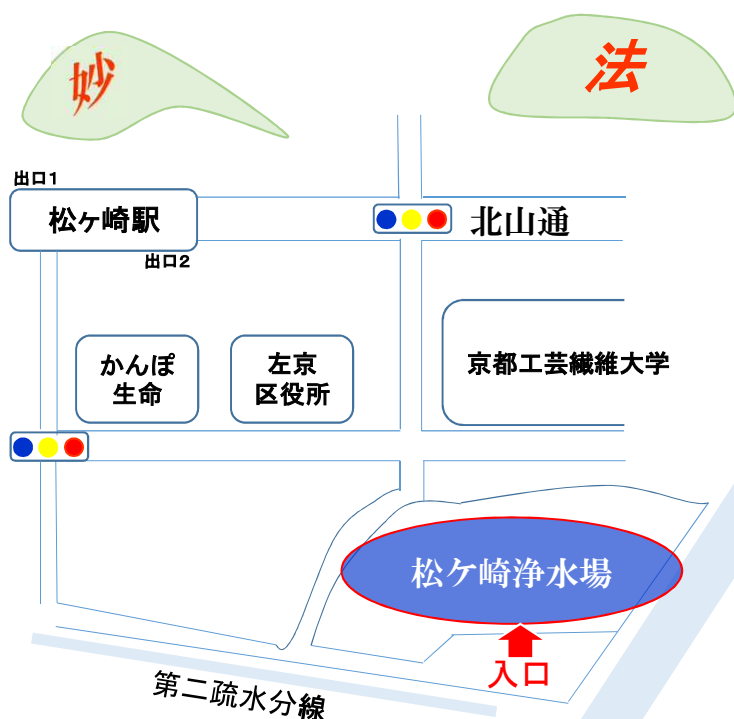

京都市上下水道局 松ヶ崎浄水場施設見学会

2019
(Mon) 9/16

9:00~16:30 (受付8:45~)

入退場自由! 当日参加も大丈夫! *1
気軽にご参加ください!!

参加者募集

アクセス

地下鉄 「松ヶ崎」駅から松ヶ崎浄水場正門まで徒歩およそ10分

バス 市バス「高木町」停留所から松ヶ崎浄水場正門まで徒歩およそ5分

○対象 京都市内に在住、又は京都市内へ通勤通学されている方
小学生以下は保護者の同伴が必要となります。*2

○事前申込期間*1 令和元年8月30日(金)から9月10日(火)まで

○申込方法 京都いつでもコールまで

TEL:075-661-3755 (午前8時~午後9時)

FAX:075-661-5855

京都いつでもコール

検索

内容の詳細については、お問合せください。

地下鉄・市バス
応援キャラクター

松賀咲(まつかさき)

*1 事前申込み頂くと各ツアー等を優先利用していただけます。

*2 一部イベントでは小さいお子さまの参加をご遠慮いただくことがあります。

来場には公共交通機関(地下鉄、市バス等)をご利用ください。