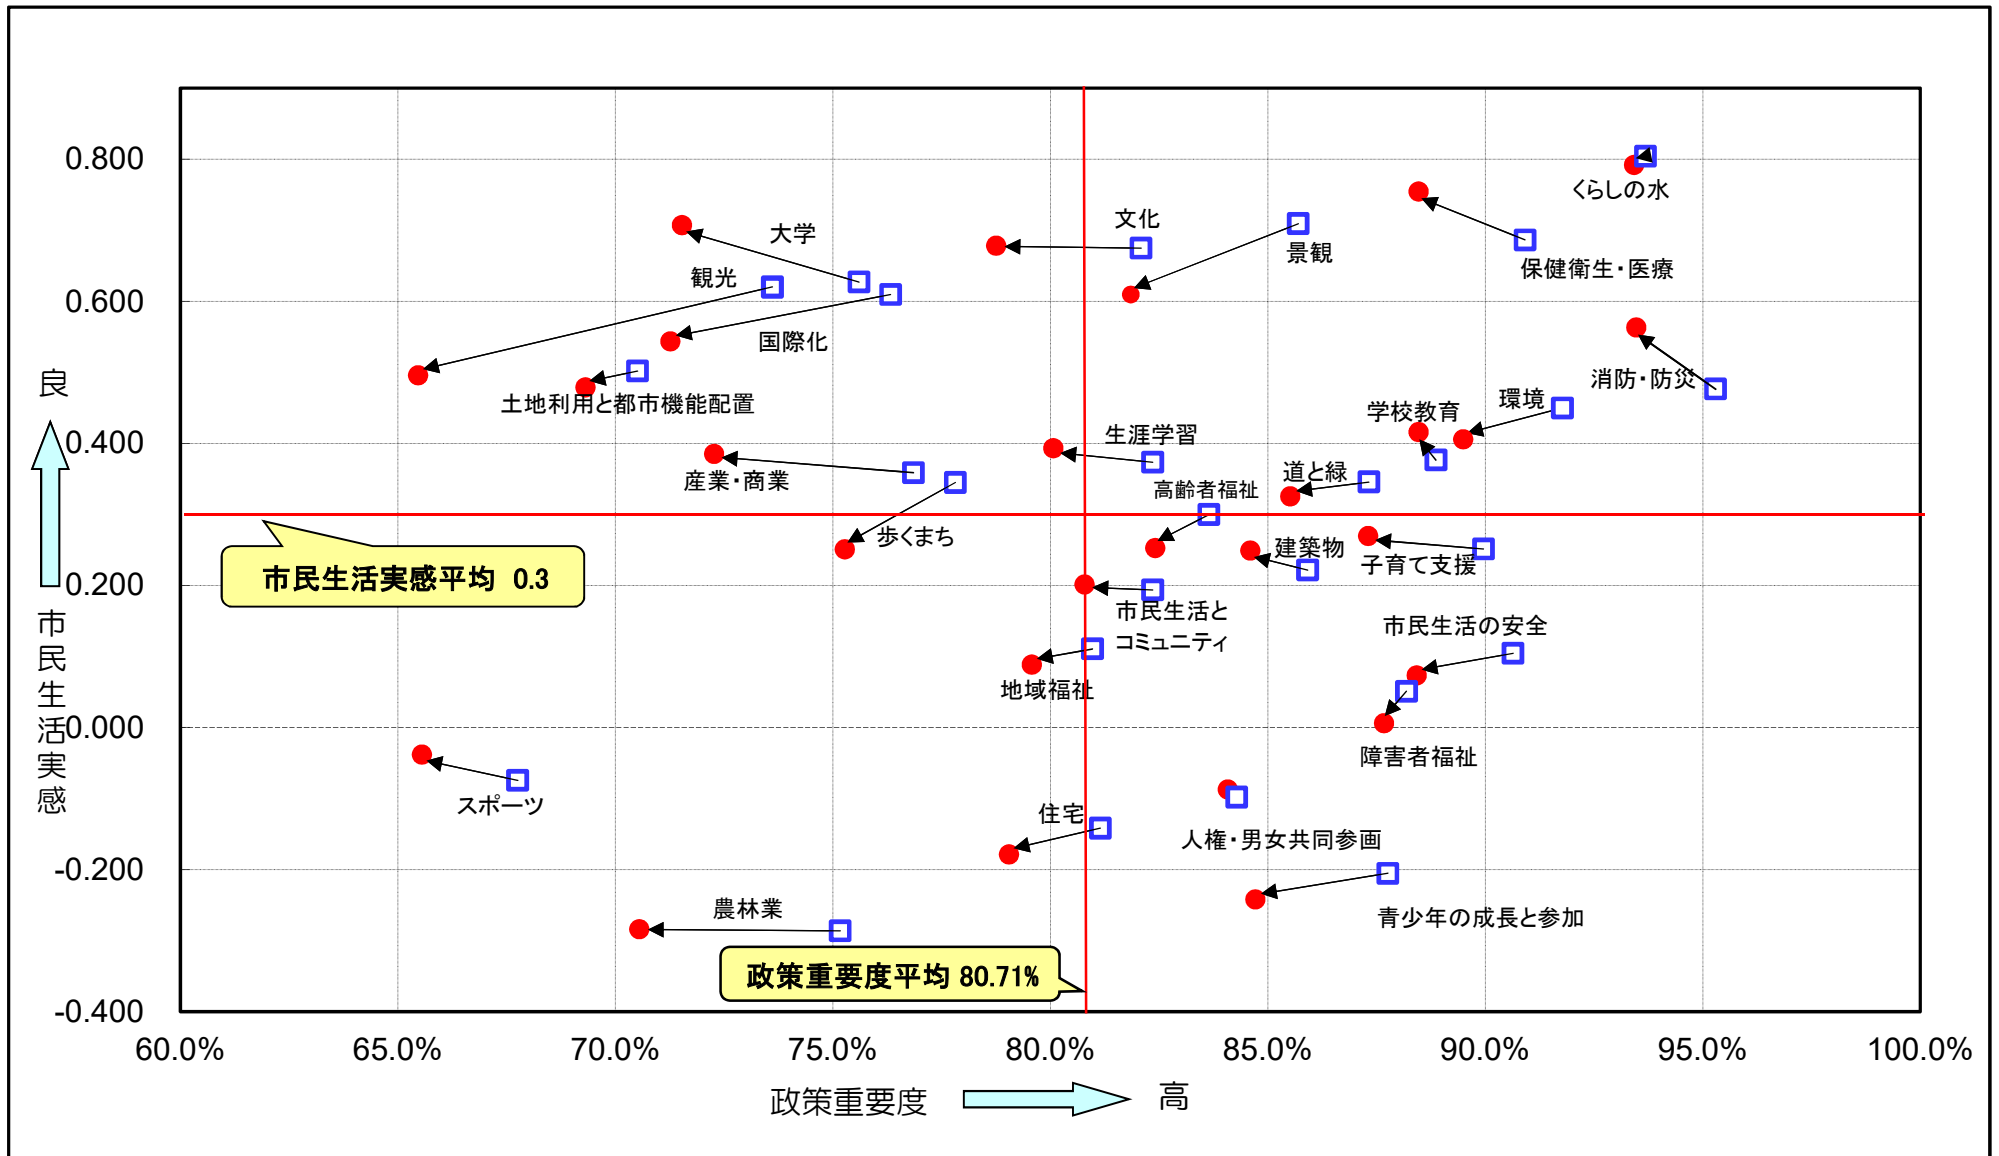

政策重要度と市民生活実感のマトリックス（平成30年度）

□ :平成30年度

政策重要度と市民生活実感のマトリックス（平成30年度→令和元年度）

□ :平成30年度  
● :令和元年度