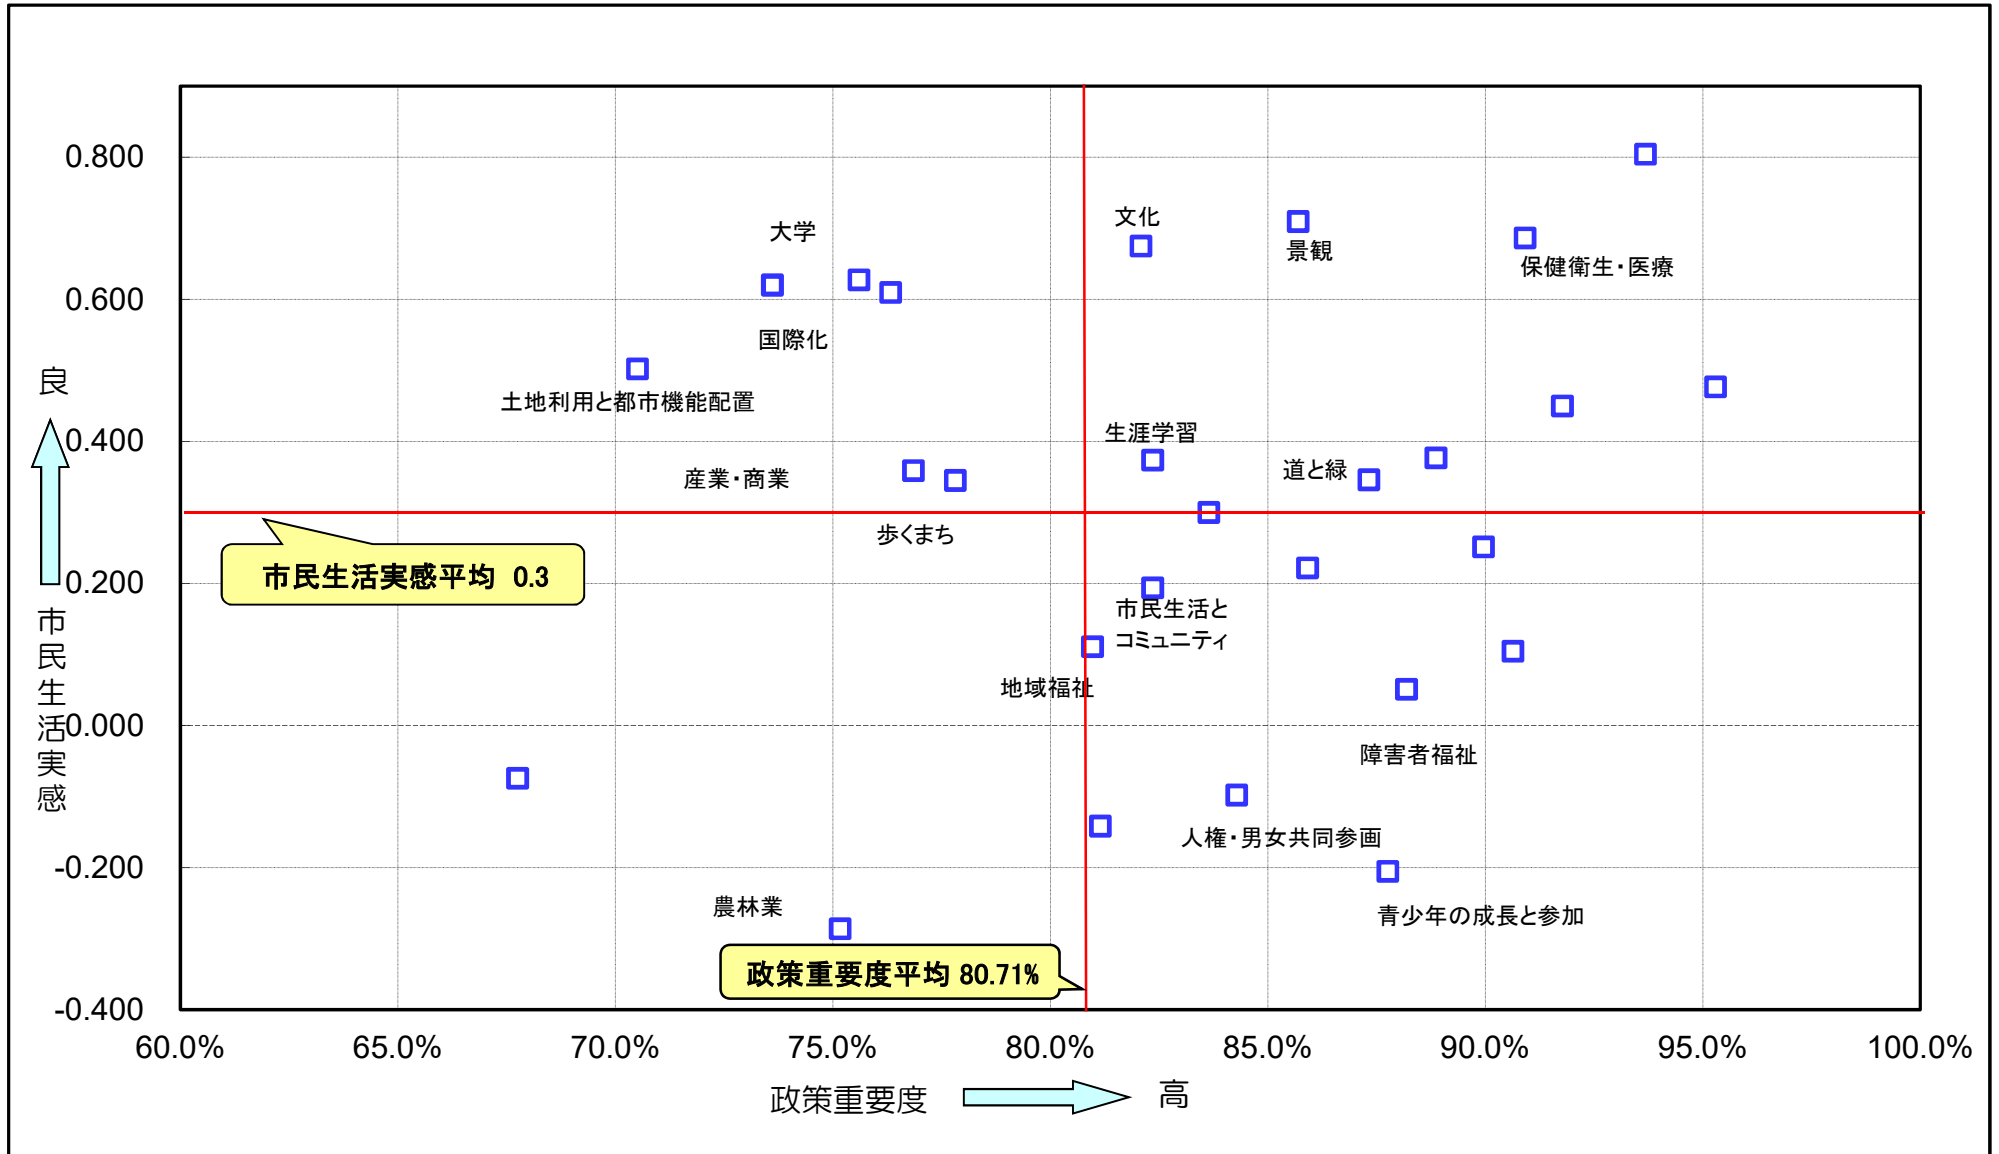

政策重要度と市民生活実感のマトリックス（平成30年度）

□ :平成30年度

政策重要度と市民生活実感のマトリックス（平成30年度→令和元年度）

□ :平成30年度  
● :令和元年度