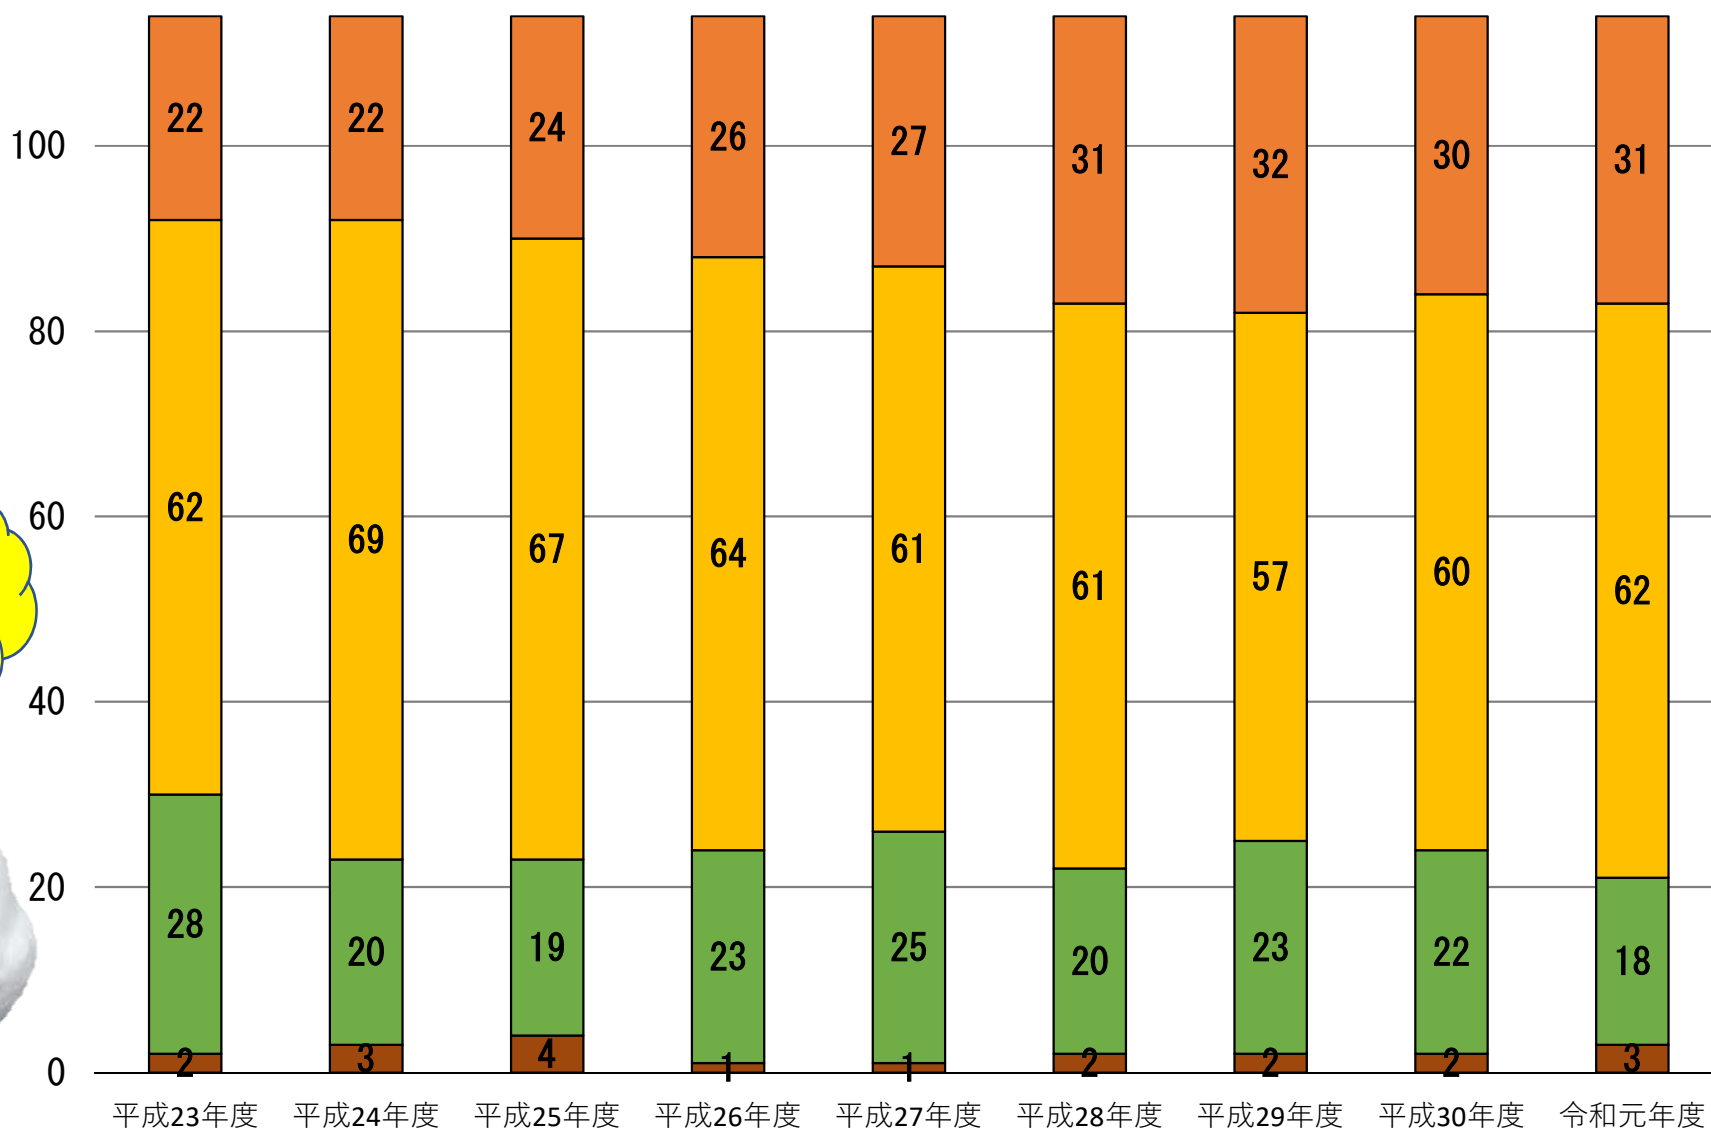

政策の評価（政策27項目の評価結果）

- A
- B
- C
- D
- E

A評価を増やしていくぞ！

京都市動物園
ケーブルハイラックス

施策の評価（施策114項目の評価結果）

- A
- B
- C
- D
- E

D評価を無くさないとな

京都市動物園
シロフクロウ

市政への関心度

幸福実感

- とても幸せだと思う
- どちらかという
と幸せだと思う
- どちらとも言え
ない
- どちらかと言
う
と幸せではない
と思う
- 不幸せだと思う
- 無回答