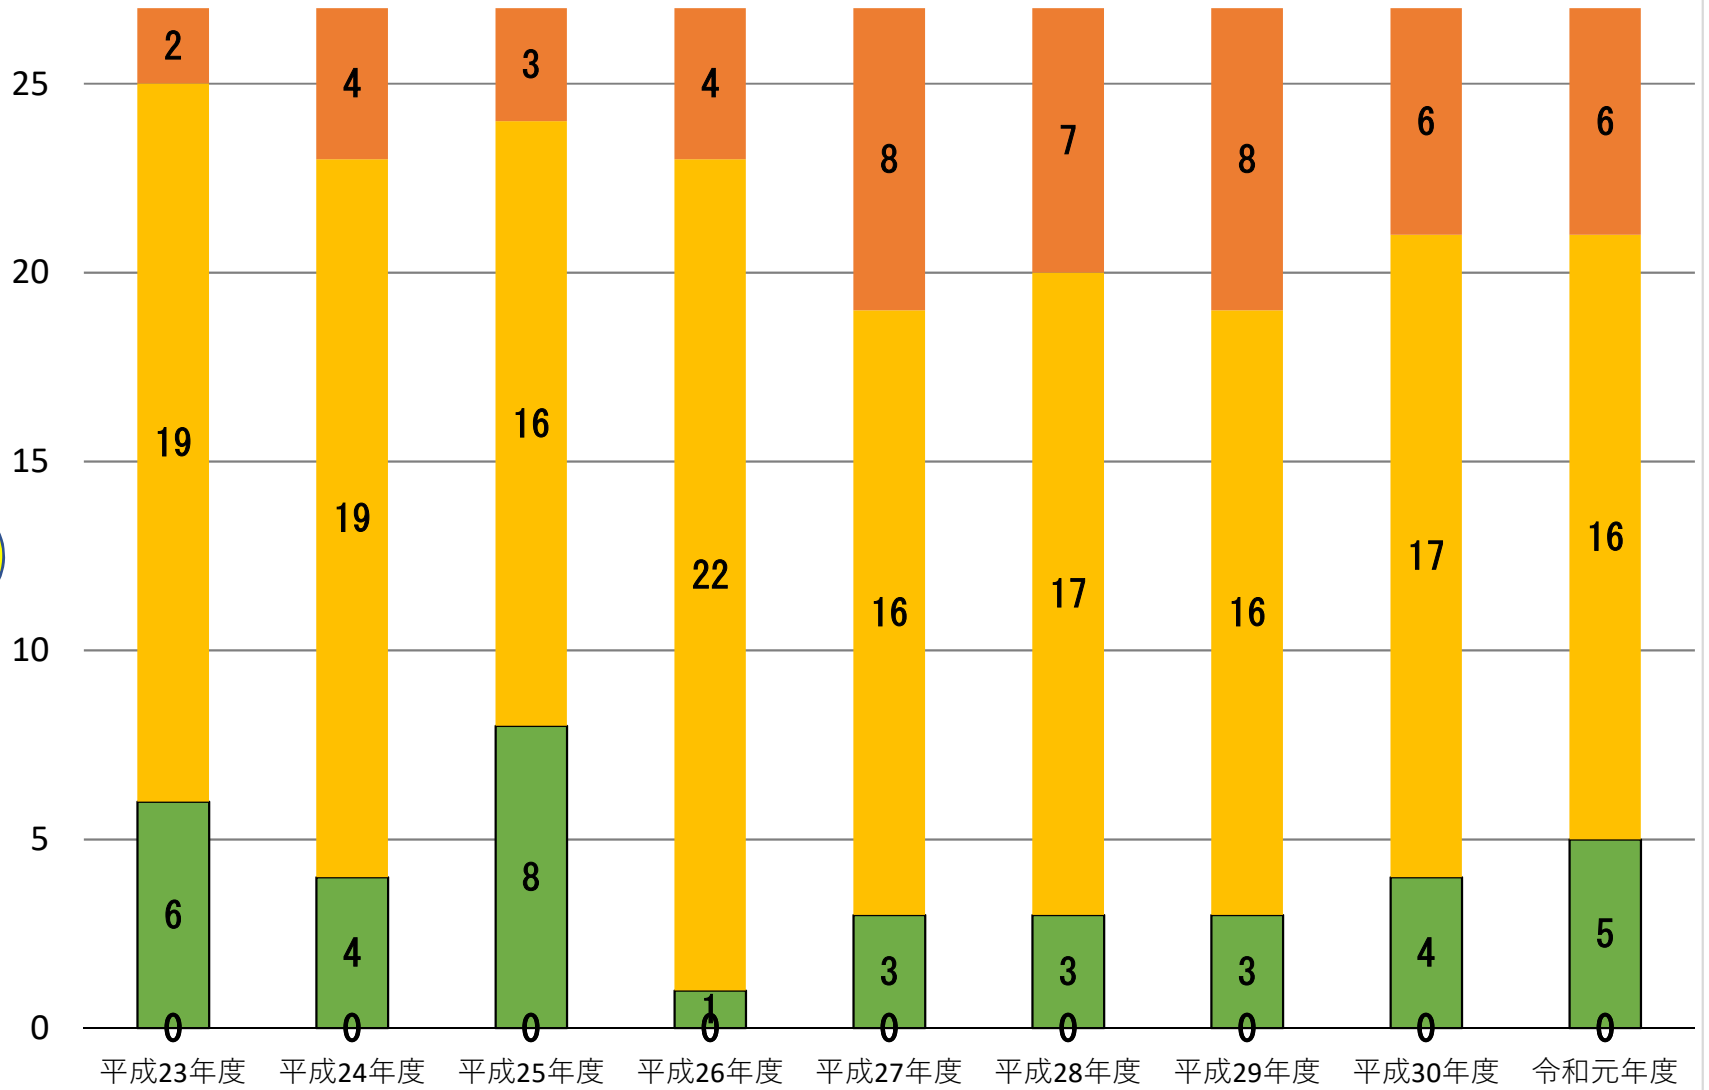

政策の評価（政策27項目の評価結果）

- A
- B
- C
- D
- E

A評価を増やしていくぞ！

京都市動物園
ケーブルハイラックス

施策の評価（施策114項目の評価結果）

- A
- B
- C
- D
- E

D評価を無くさないとな

京都市動物園
シロフクロウ

市政への関心度

幸福実感

- とても幸せだと思う
- どちらかという
と幸せだと思う
- どちらとも言え
ない
- どちらかと言
う
と幸せではない
と思う
- 不幸せだと思う
- 無回答