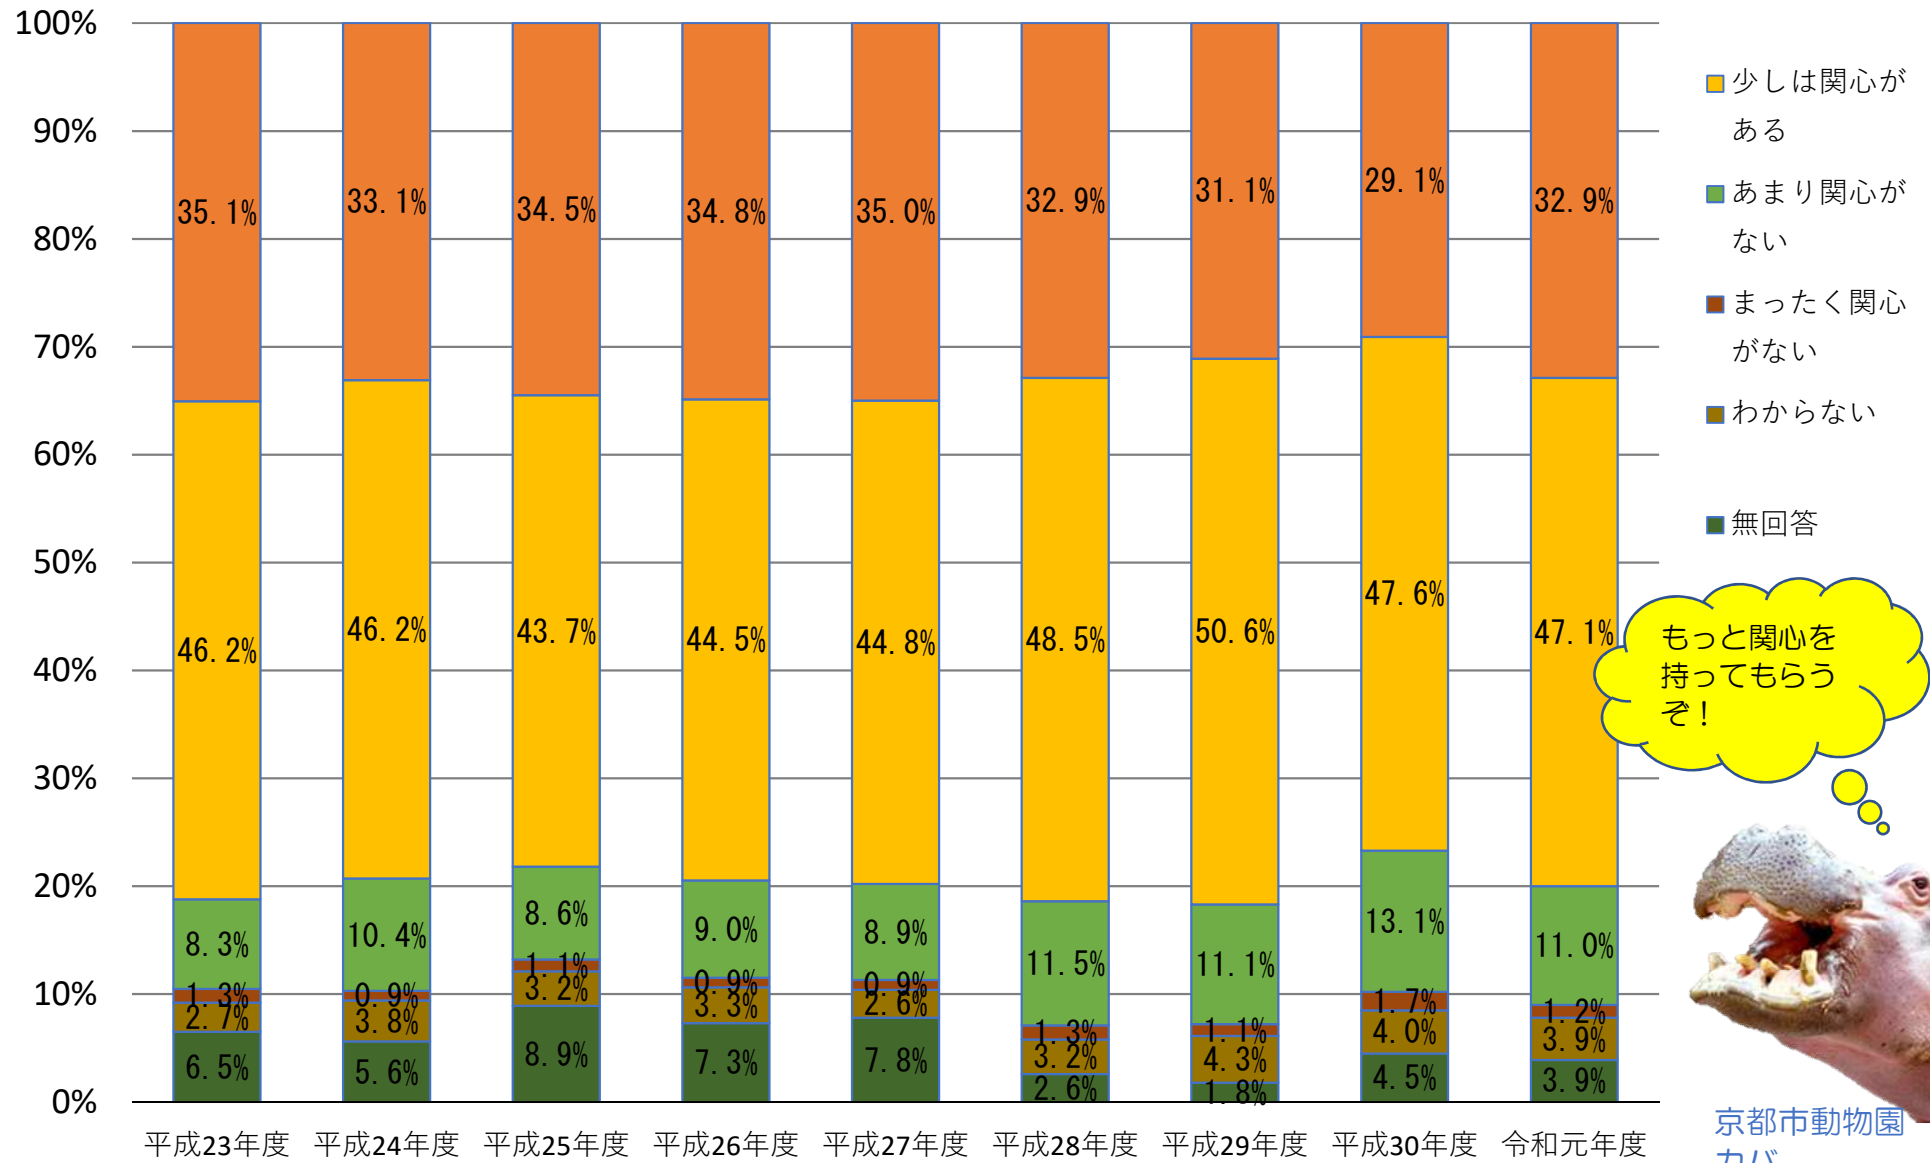

政策の評価（政策27項目の評価結果）

- A
- B
- C
- D
- E

A評価を増やしていくぞ！

京都市動物園
ケーブルハイラックス

施策の評価（施策114項目の評価結果）

- A
- B
- C
- D
- E

D評価を無くさないとな

京都市動物園
シロフクロウ

市政への関心度

幸福実感

- とても幸せだと思う
- どちらかという
と幸せだと思う
- どちらとも言え
ない
- どちらかと言
う
と幸せではない
と思う
- 不幸せだと思う
- 無回答