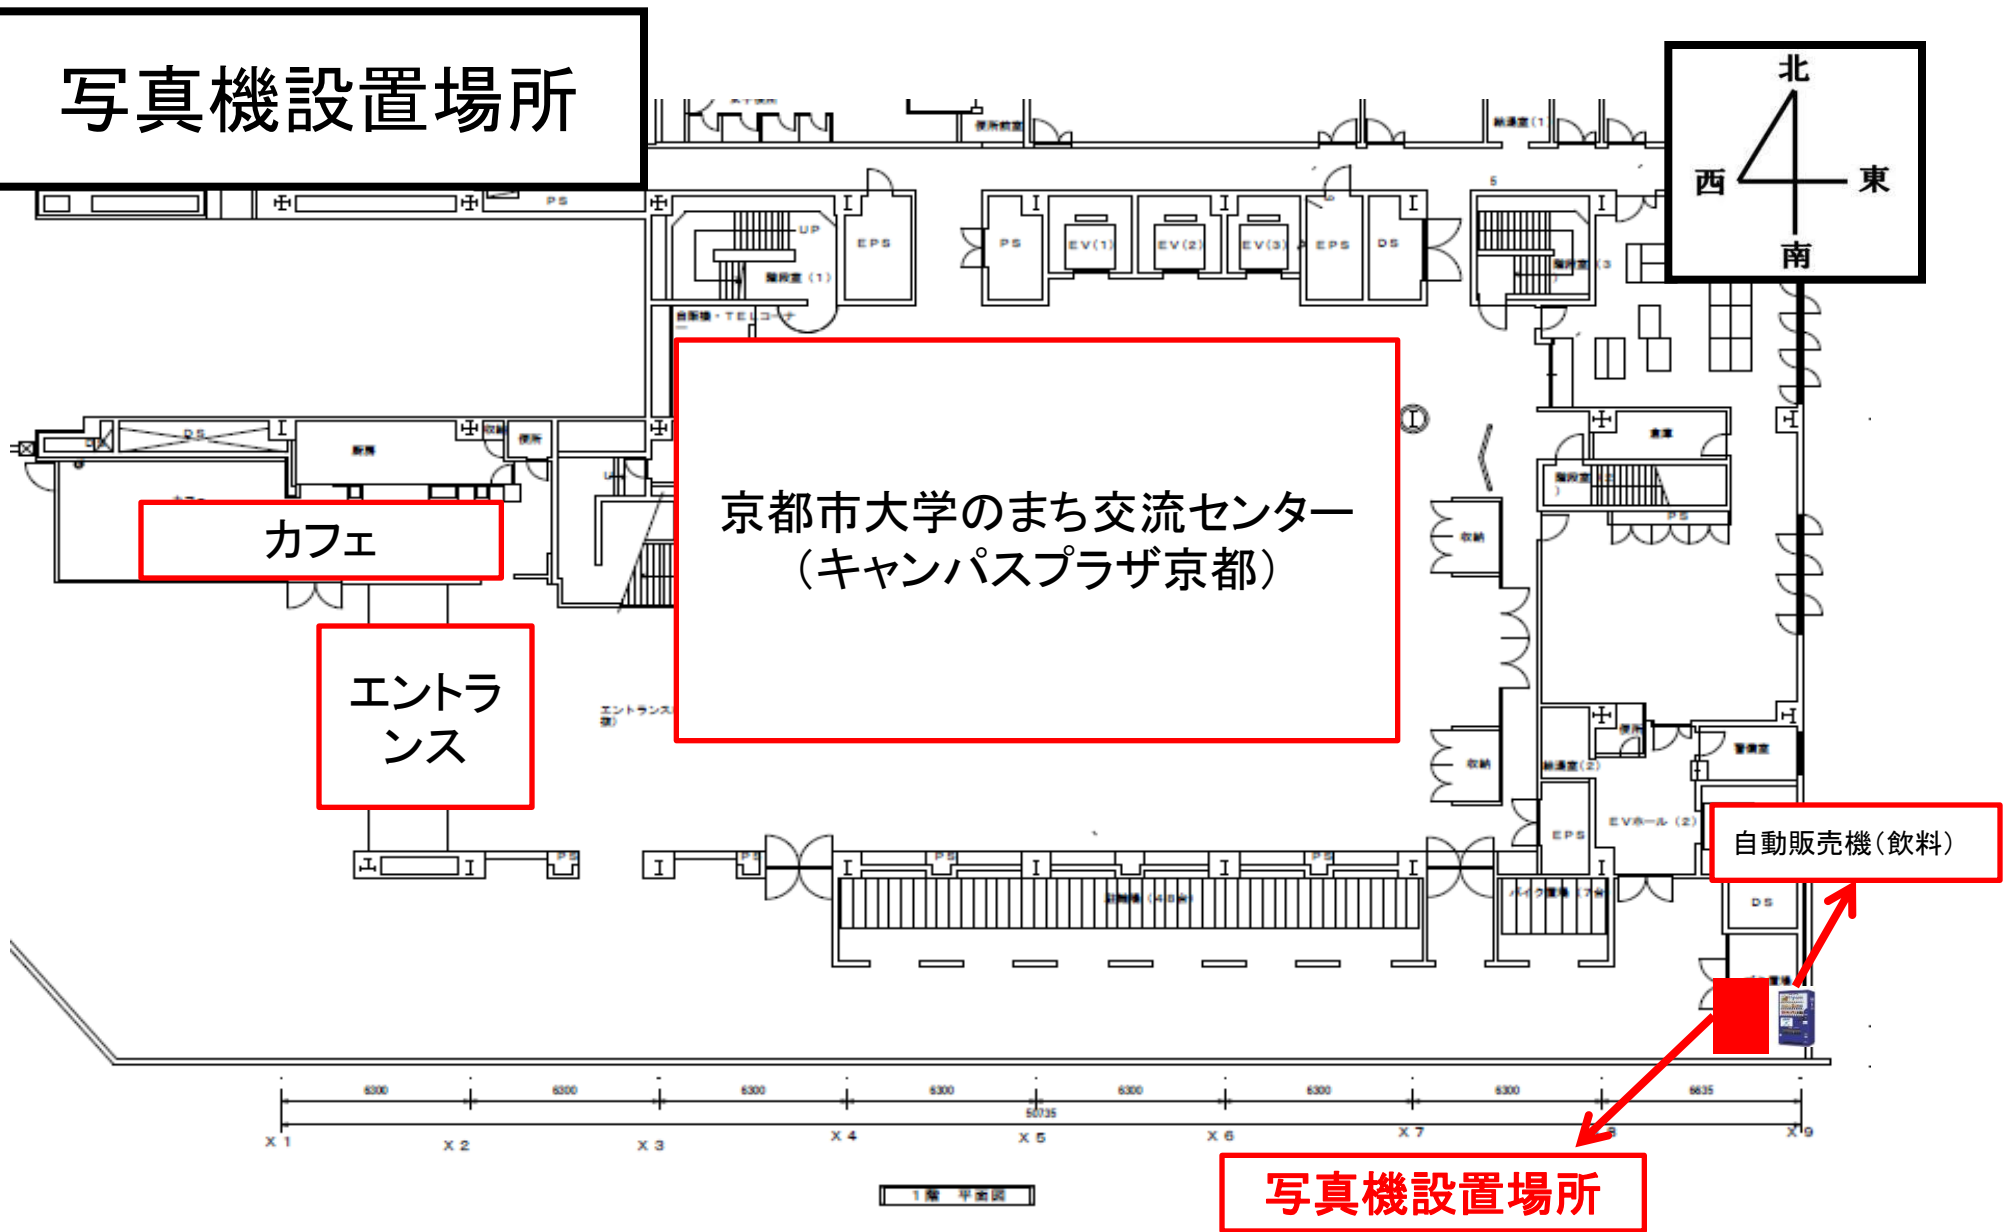

写真機設置場所

ビックカメラ京都駅前店

京都駅ビル

設置場所(詳細)

写真機
設置場所

高さ: 約2,000mm

横幅: 約1,200mm
奥行き: 約800mm

自動販売機
(既設・飲料水)

200mm程度右に移設予定。