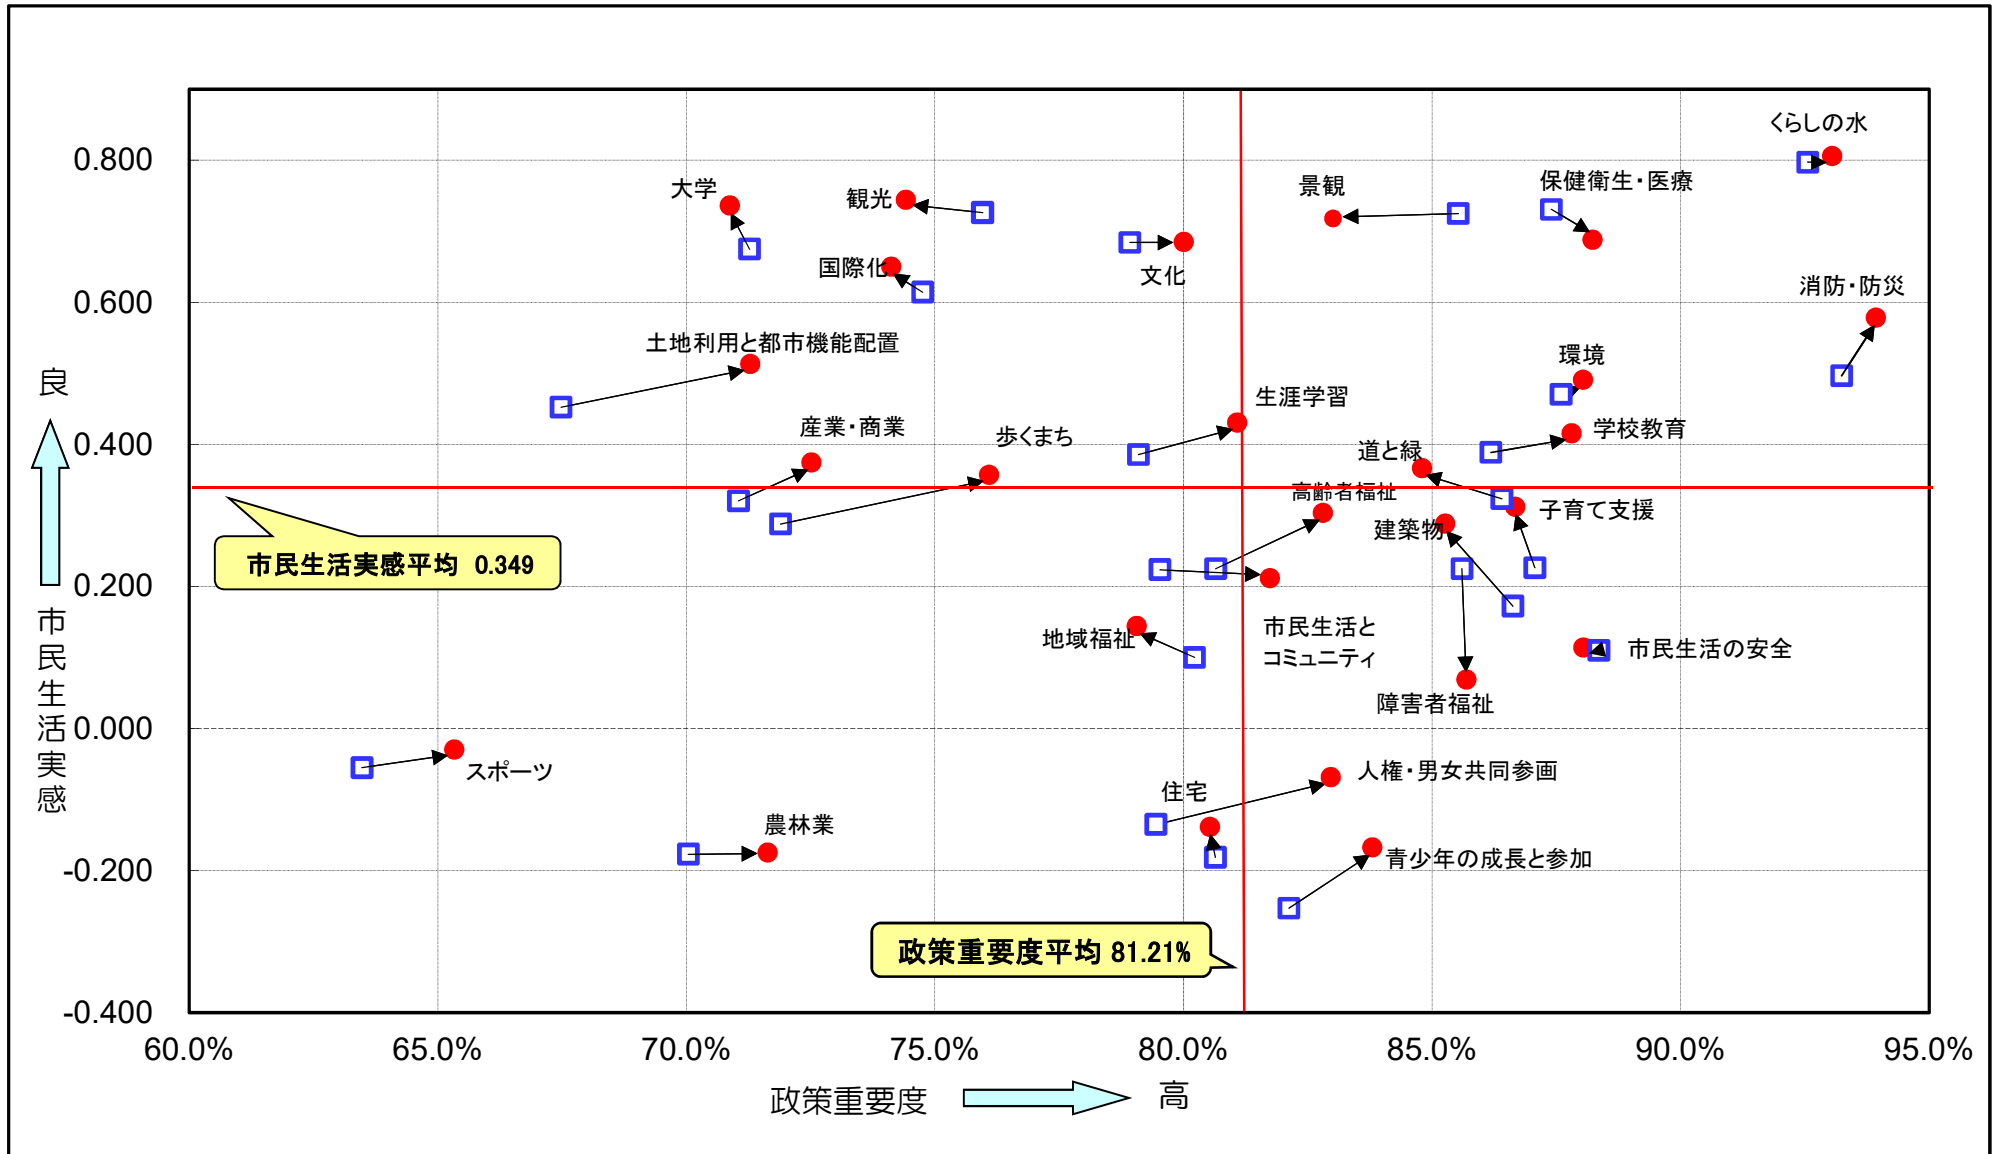

政策重要度と生活実感のマトリックス(28年度)

□ : 28年度
● : 29年度

政策重要度と生活実感のマトリックス(28年度→29年度)

□ : 28年度
● : 29年度