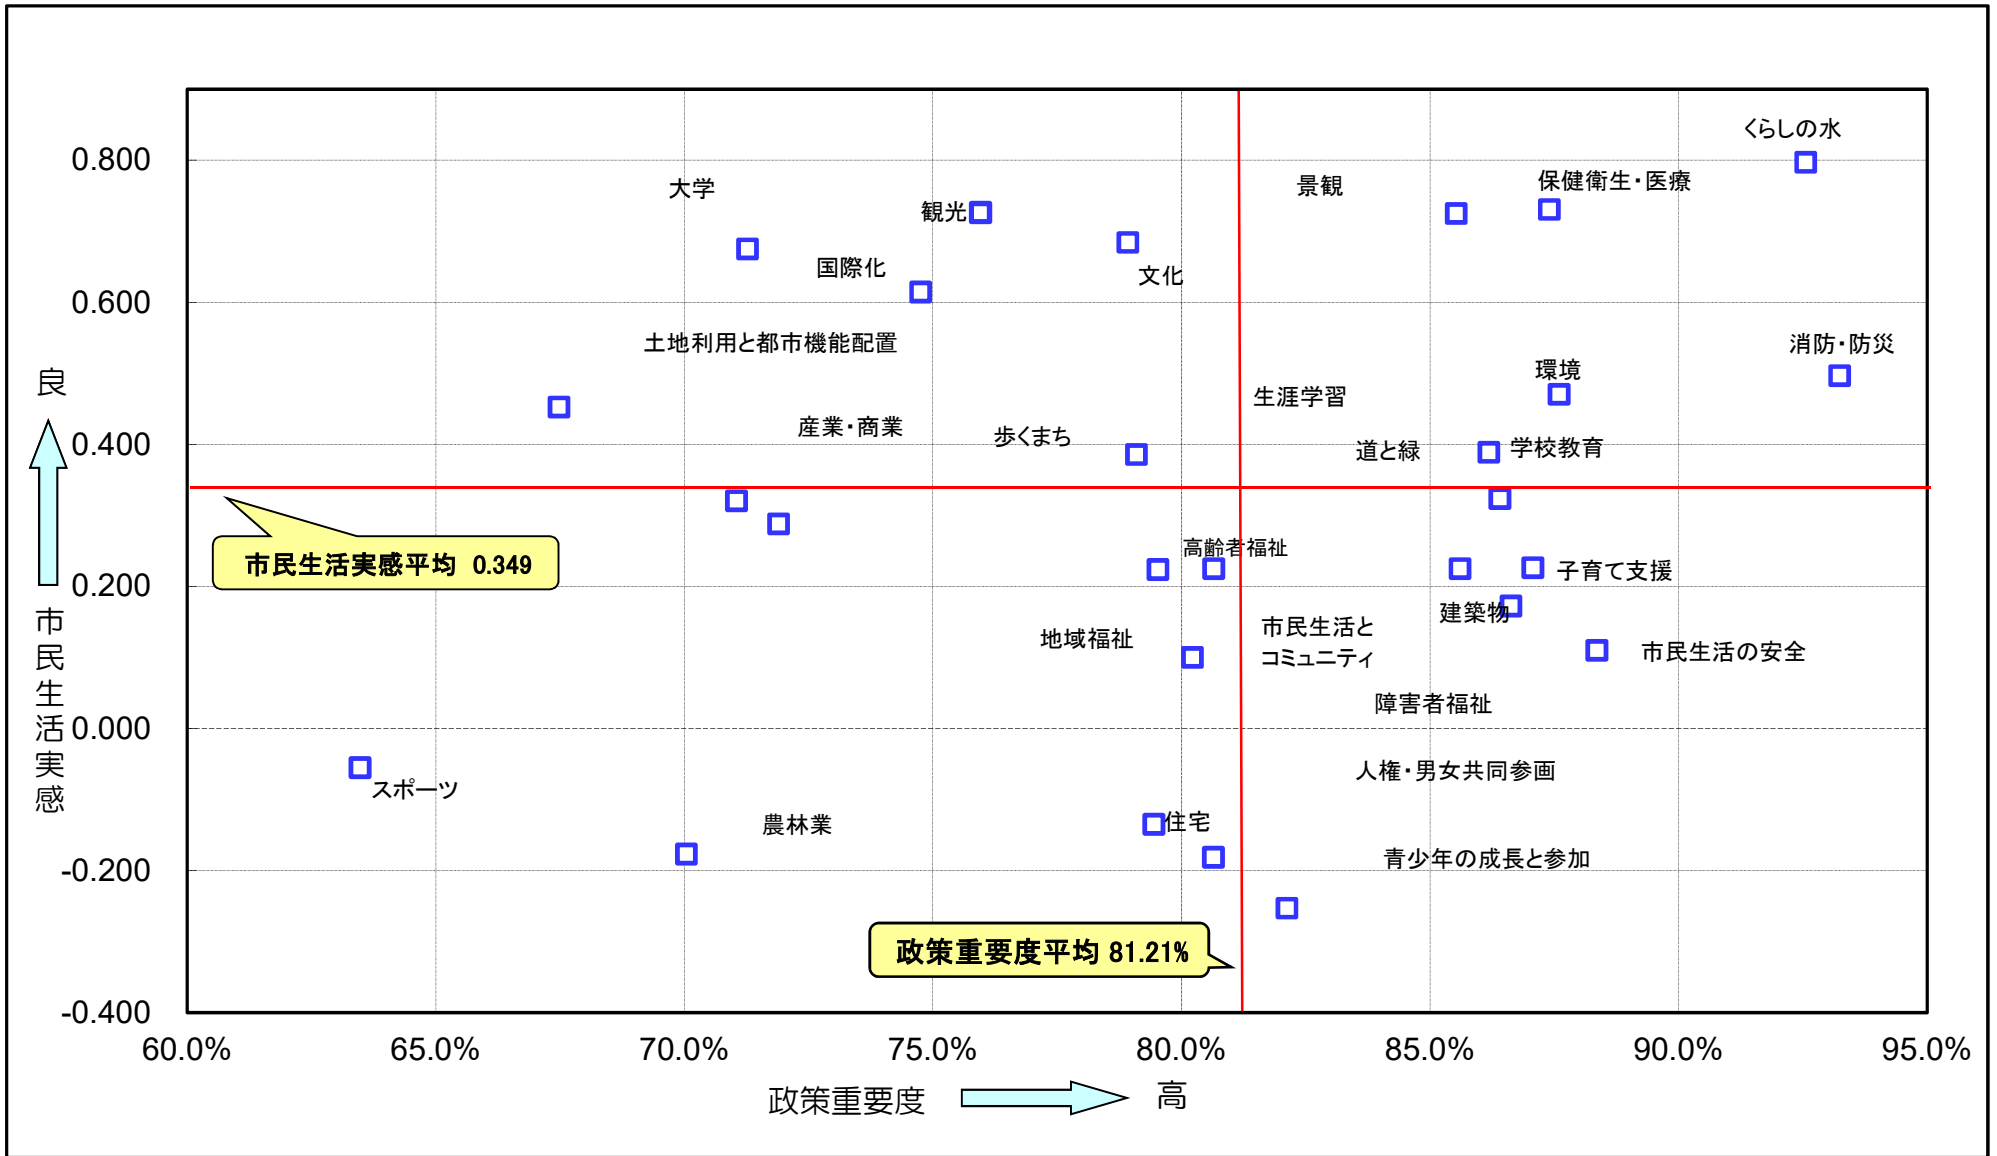

政策重要度と生活実感のマトリックス(28年度)

□ : 28年度
● : 29年度

政策重要度と生活実感のマトリックス(28年度→29年度)

□ : 28年度
● : 29年度