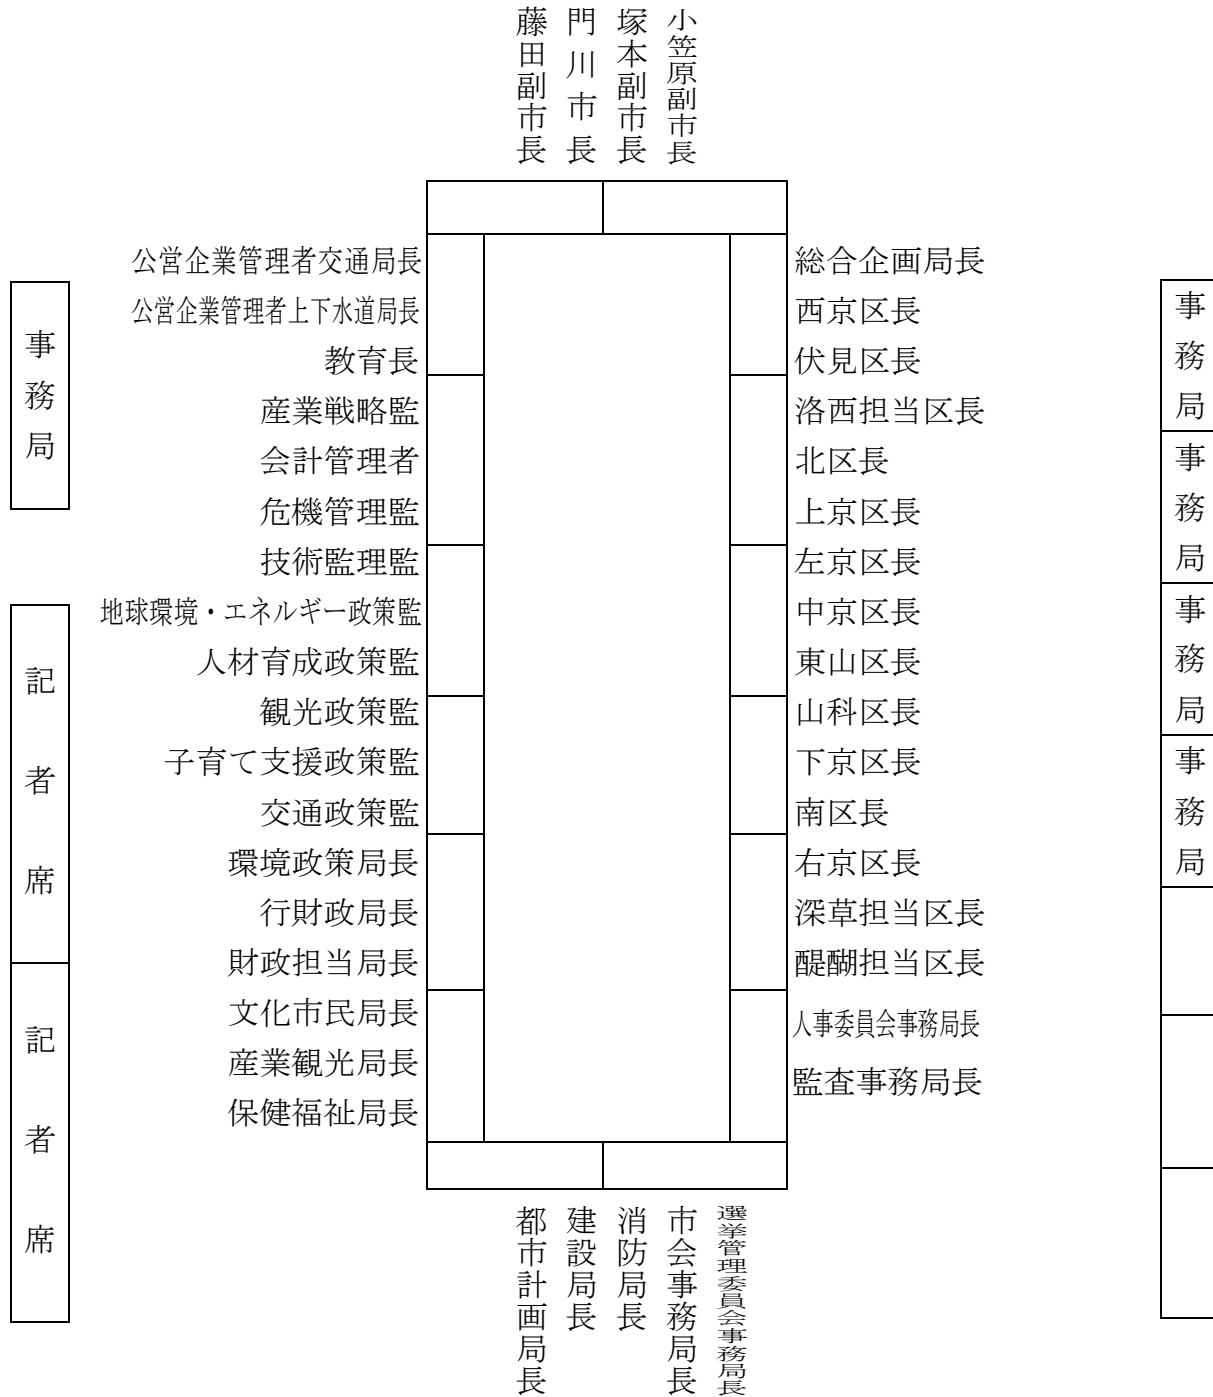

京都市まち・ひと・しごと・こころ創生本部会議 配席図

(於：消防庁舎作戦室)

出入口