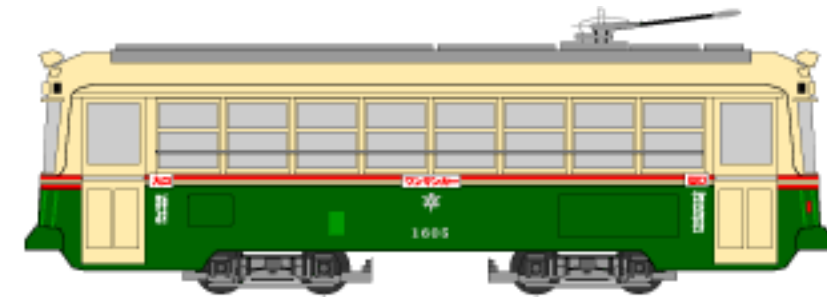

梅小路公園内に新たに常設展示する市電車両一覧

広軌1型

900型

500型

1600型

700型

2000型

800型

\* 各車両の製造時期一覧

型式名	車両製造時期
広軌1型	明治45年
500型	大正13年
700型	昭和33年
800型	昭和31年
900型	昭和32年
1600型	昭和41年
2000型	昭和39年