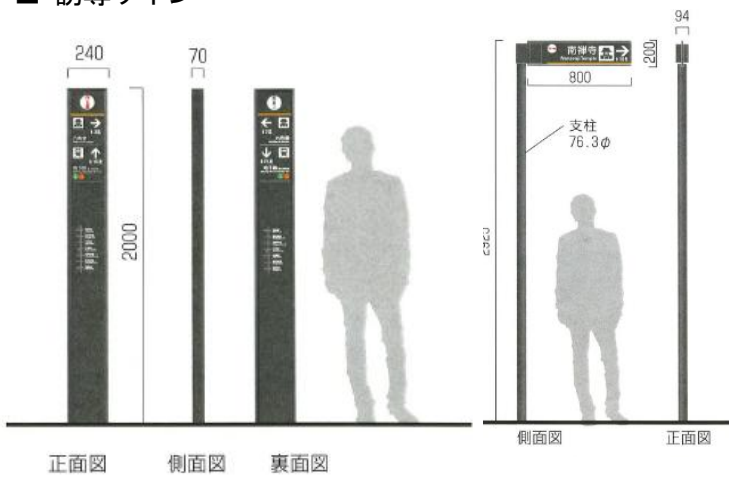

主なサインの種類

■ 案内サイン

- 看板型の周辺案内地図
- 鉄道駅やバスのりばなど、公共交通拠点と交差点を中心に配置
- 横からでも、案内サインを認識できるように、側面にiマークを表示

■ 誘導サイン

- 周辺の観光名所や公共交通拠点への方向と所要時間を矢印で示すもの

■ 通り名サイン

- 通り名を示すもの
- 碁盤の目状の中心市街地において、方向感覚や現在地がわかりやすいサインとして今後充実
(短冊型と矢羽根型あり)

■ 複合型通り名サイン

- 通り名と周辺の観光名所への誘導を示すもの