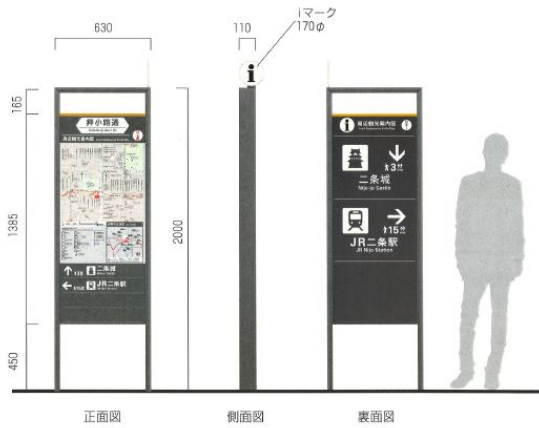

主なサインの種類

■ 案内サイン

- 看板型の周辺案内地図
- 鉄道駅やバスのりばなど、公共交通拠点と交差点を中心に配置
- 横からでも、案内サインを認識できるように、側面にiマークを表示

■ 誘導サイン

- 周辺の観光名所や公共交通拠点への方向と所要時間を矢印で示すもの

■ 通り名サイン

- 通り名を示すもの
- 碁盤の目状の中心市街地において、方向感覚や現在地がわかりやすいサインとして今後充実
(短冊型と矢羽根型あり)

■ 複合型通り名サイン

- 通り名と周辺の観光名所への誘導を示すもの