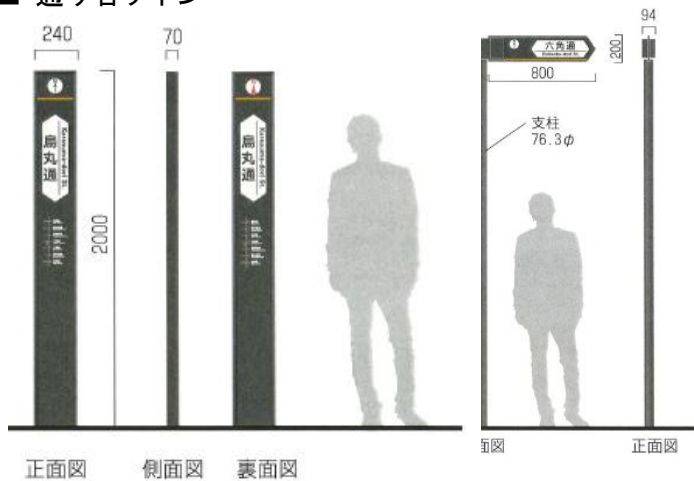

主なサインの種類

■ 案内サイン

- 看板型の周辺案内地図
- 鉄道駅やバスのりばなど、公共交通拠点と交差点を中心に配置
- 横からでも、案内サインを認識できるように、側面にiマークを表示

■ 誘導サイン

- 周辺の観光名所や公共交通拠点への方向と所要時間を矢印で示すもの

■ 通り名サイン

- 通り名を示すもの
- 碁盤の目状の中心市街地において、方向感覚や現在地がわかりやすいサインとして今後充実
(短冊型と矢羽根型あり)

■ 複合型通り名サイン

- 通り名と周辺の観光名所への誘導を示すもの