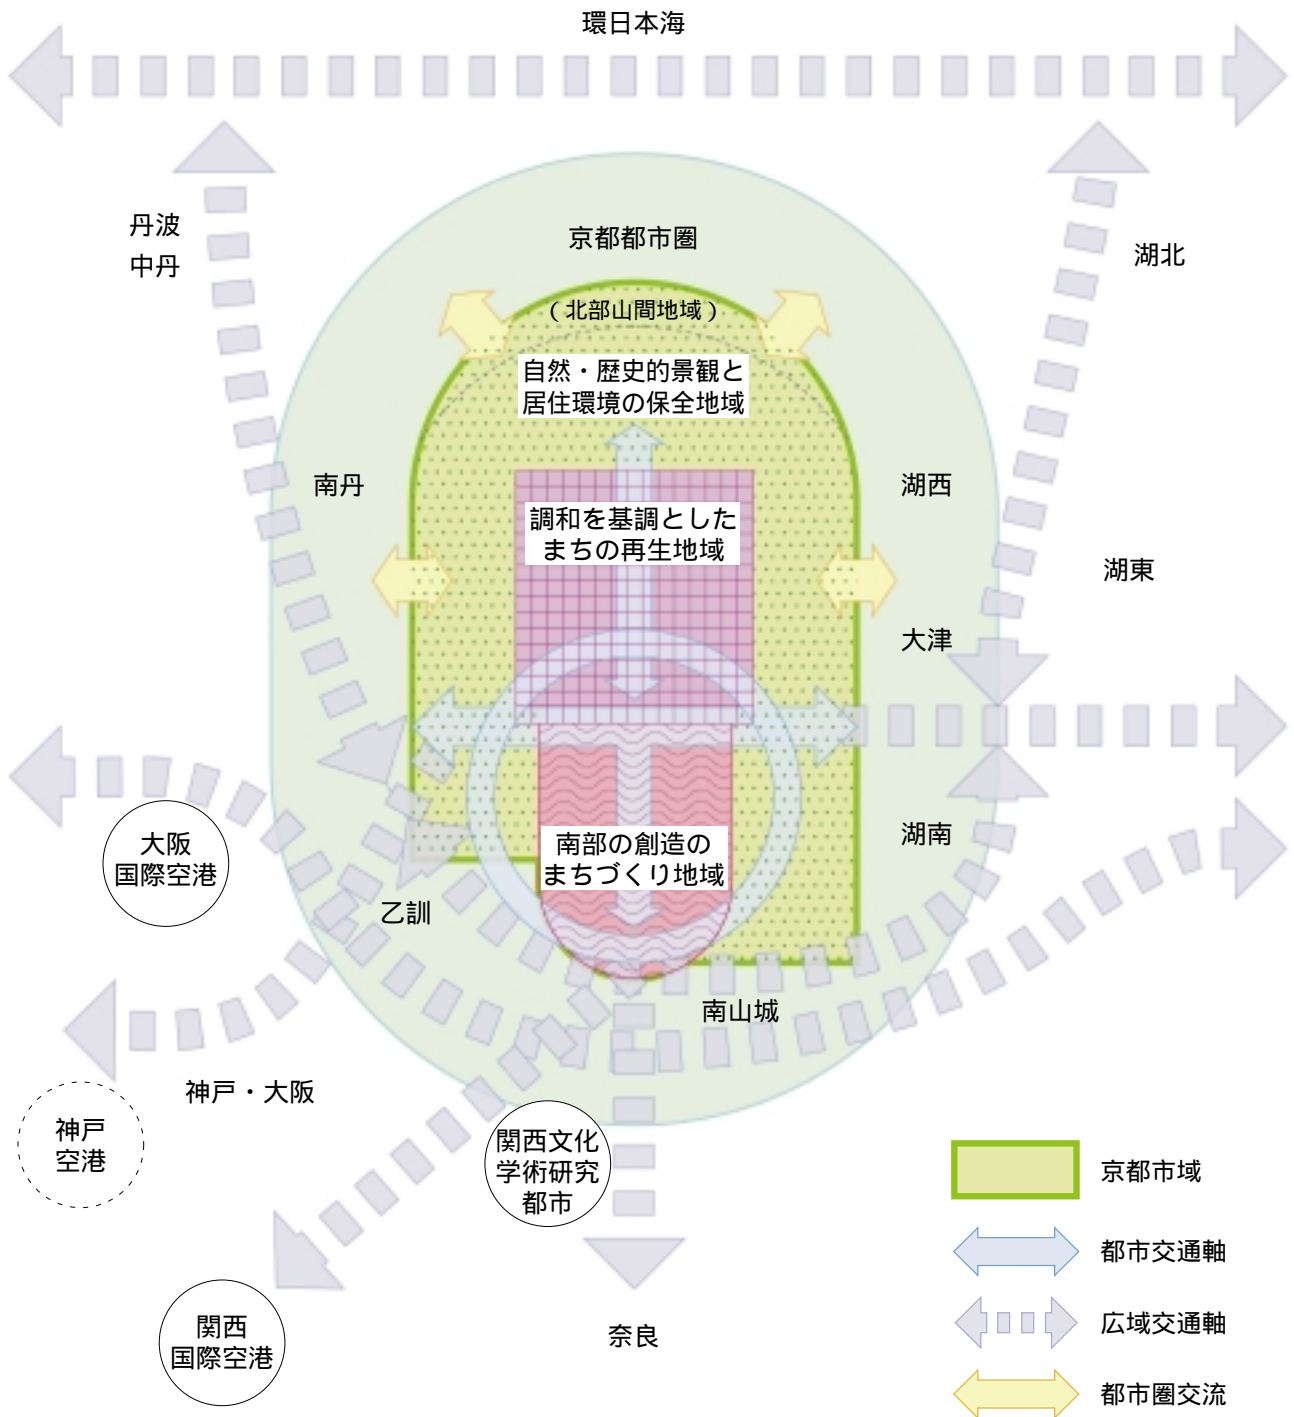

## 京都市の都市構造イメージ図

\*このイメージ図は、「保全・再生・創造」の概念で京都市域を大別し、京都市の都市構造を京都都市圏等との交流を含めて表現したものの。