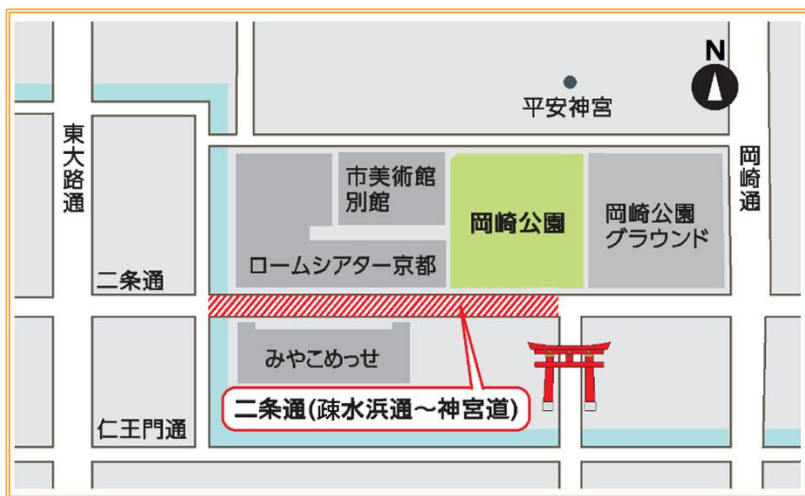

## 令和6年京都市消防出初式の開催（詳報）

京都市では、1年間の無火災と市民の皆様の安心・安全を願い、「令和6年京都市消防出初式」を1月7日(日)に開催します。

今回の出初式は、4年ぶりに「岡崎公園」周辺において開催し、消防職員及び消防団員による訓練や行進を通じて、災害に立ち向かう「京都消防」の勇姿を披露します。つきましては、式典の詳細が決まりましたので、お知らせします。

### 2 場 所

「ロームシアター京都」前付近（左京区岡崎最勝寺町）

※当日は周辺道路に交通規制がかかります。

### 【交通規制について】

出初式当日は、岡崎公園周辺の以下の道路が通行止めとなります。

○午前9時30分～午後0時30分

- ・二条通（岡崎道～疎水浜通）
- ・神宮道（仁王門通～二条通）
- ・冷泉通（岡崎通～疎水浜通）

○午前11時～午後0時30分

- ・疎水浜通（東大路通～二条通）
- ・桜馬場通（丸太町通～冷泉通）

※岡崎公園駐車場・みやこめっせ地下駐車場は利用可能です。