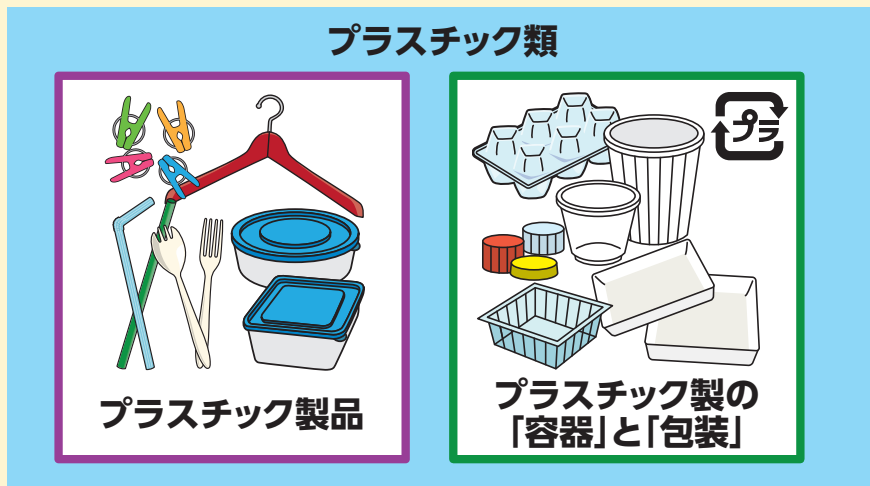

# プラスチック類の分別回収にご協力ください。

令和5年4月からプラスチック製品の分別回収がスタートしました。

プラスチック製品は、プラスチック製の「容器」と「包装」と一緒に、透明の資源ごみ用指定袋に入れて出してね。

**プラスチック製品** と **プラスチック製の「容器」と「包装」**  
を一緒に入れてお出してください。

透明の資源ごみ用指定袋  
(袋は変更ありません。)

分別の名称は  
「プラスチック類」です。

# 資源ごみとして分別回収するプラスチック製品(例)